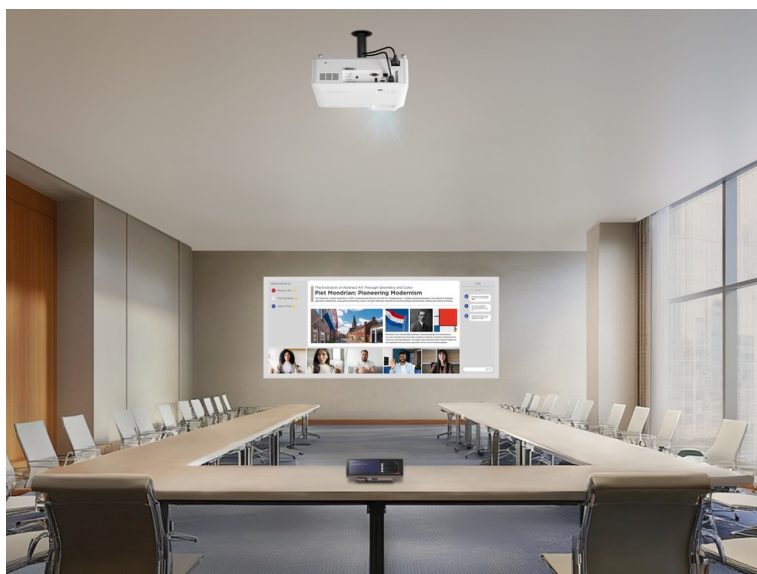

Projektor ViewSonic LS901-4K pro jasné a čisté prezentace ve 4K v zasedací místnosti, školní učebně nebo komerčním provozu. Je vybaven **laser-fosfovou technologií 3. generace** a vysokou svítivostí 5500 ANSI lumenů. **3. generace laser-fosforové technologie** podporuje lepší barevný výkon, jas a tepelnou odolnost.

Produkuje **konzistentní podání obrazu** a díky **4K rozlišení** je obraz křišťálově čistý, ostrý a s celou škálou velmi jemných detailů, takže se optimálně hodí i do velkých prostor. **Projektor ViewSonic LS901-4K** umožňuje promítání na **ploše o velikosti až 300 palců** a zprostředkuje vám ultra velkou projekční obrazovku.

↑
20%
Brightness

↓
32%
Size

↑
More
Accessible

Samozřejmostí jsou **funkce pro korekci obrazu** a úpravu do patřičných mezí. **Model ViewSonic LS901-4K** disponuje **dvěma porty HDMI** a je ideální pro náročnější použití, respektive spojení s moderními externími zařízeními.

DLP

Filter-Free

Long-Lasting
Colors

Crisp and
Seamless

ViewSonic LS901-4K

Laserový projektor se 4K UHD rozlišením **3840 x 2160** obrazových bodů nabízí svítivost **5500 ANSI lumenů** a kontrastní poměr **3000000 : 1**, díky čemuž zajistí kvalitní prezentace s ostrými detaily po celém plátně. Poskytuje mimořádně velkou projekci s úhlopříčkou **až 300"** a využívá vysoký nativní kontrast **0,65" DMD** čipu s technologií DLP, což zaručuje výjimečný zážitek ze sledování. Díky funkcím, jako je **1,7x optický zoom**, H/V korekce lichoběžníkového zkreslení a **360° projekce**, podporuje model LS901-4K flexibilní instalaci. Ozvučení prezentace zajistí **integrované reproduktory** s výkonem 30 W. Centralizované ovládání pomocí sítě **LAN** zjednodušuje správu, takže je vynikající volbou pro zasedací místnosti, přednáškové sály a veřejné prostory.