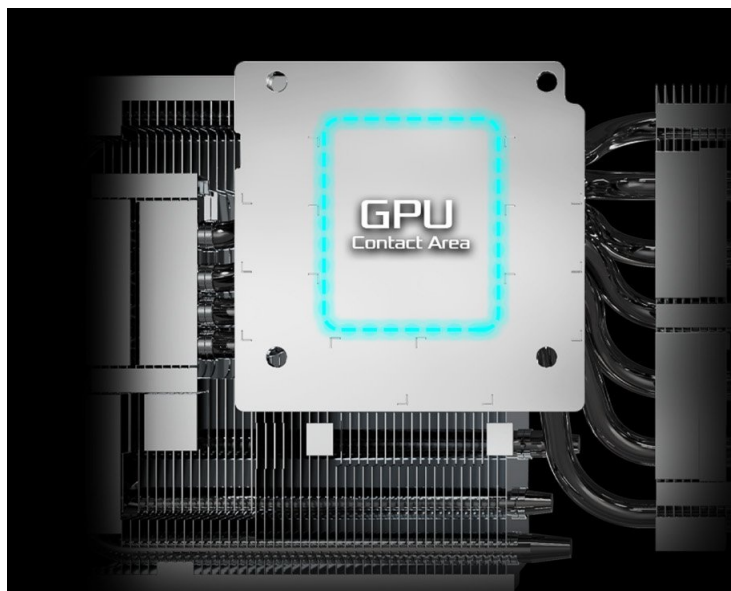

Popis**ASRock Radeon RX 9070 XT Steel Legend - nová úroveň digitálních médií**

Objevujte digitální svět v celé jeho pestrosti a rozsahu s **grafickou kartou ASRock Radeon RX 9070 XT Steel Legend**. Tento model se uplatní ve světě profesionálního gamingu i pracovní činnosti. Co do výkonu nemusíte dělat žádné kompromisy a s přehledem můžete pracovat s moderním softwarem, zvládnete **velmi náročné úlohy i počítačové hry** na maximální nastavení.

Grafickou kartu ASRock Radeon RX 9070 XT Steel Legend pohání moderní **architektura RDNA 4** a ve spojení se **16 GB vlastní paměti typu GDDR6** si bez zaváhání poradí s vysokou výpočetní zátěží. Systém chlazení se skládá z trojice ventilátorů, která se stará o efektivní rozptýl tepla a snížení provozních teplot.

Zadní kovová deska kromě stylového vzhledu přispívá také k lepšímu chlazení, stejně jako žebrovaný design nebo tepelné trubice. Díky komplexní tepelné konstrukci dosahuje grafická karta **ASRock Radeon RX 9070 XT Steel Legend** stability i při vysokém a dlouhotrvajícím výkonu.