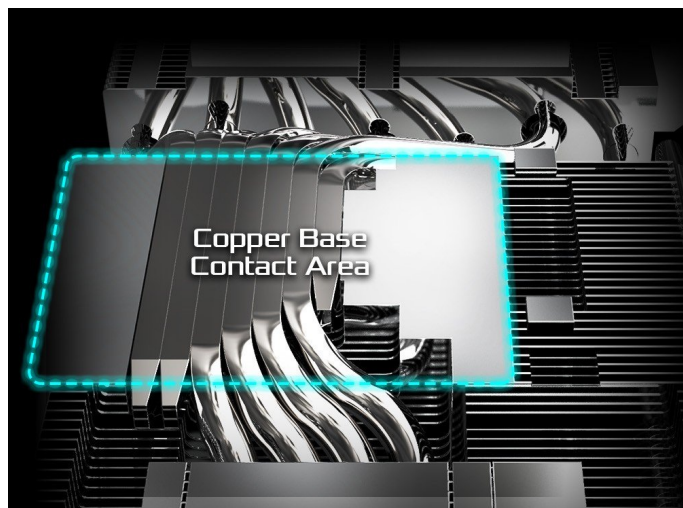

Popis**ASRock Radeon RX 9070 XT Steel Legend - nová úroveň digitálních médií**

Objevujte digitální svět v celé jeho pestrosti a rozsahu s **grafickou kartou ASRock Radeon RX 9070 XT Steel Legend**. Tento model se uplatní ve světě profesionálního gamingu i pracovní činnosti. Co do výkonu nemusíte dělat žádné kompromisy a s přehledem můžete pracovat s moderním softwarem, zvládnete **velmi náročné úlohy i počítačové hry** na maximální nastavení.

Grafickou kartu ASRock Radeon RX 9070 XT Steel Legend pohání moderní **architektura RDNA 4** a ve spojení se **16 GB vlastní paměti typu GDDR6** si bez zaváhání poradí s vysokou výpočetní zátěží. Systém chlazení se skládá z trojice ventilátorů, která se stará o efektivní rozptýl tepla a snížení provozních teplot.

Zadní kovová deska kromě stylového vzhledu přispívá také k lepšímu chlazení, stejně jako žebrovaný design nebo tepelné trubice. Díky komplexní tepelné konstrukci dosahuje grafická karta **ASRock Radeon RX 9070 XT Steel Legend** stability i při vysokém a dlouhotrvajícím výkonu.