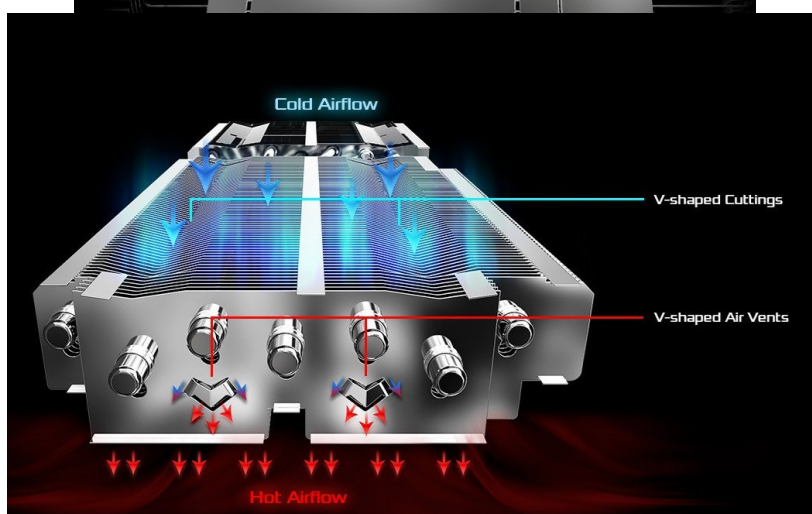

Zadní kovová deska kromě stylového vzhledu přispívá také k lepšímu chlazení, stejně jako žebrovaný design nebo tepelné trubice. Díky komplexní tepelné konstrukci dosahuje grafická karta **ASRock Radeon RX 9070 XT Steel Legend** stability i při vysokém a dlouhotrvajícím výkonu.