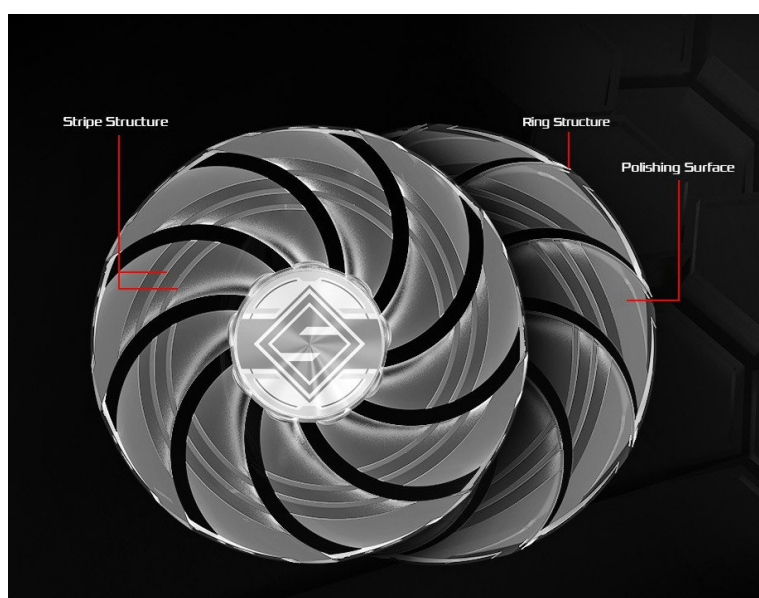

Popis**ASRock Radeon RX 9070 XT Steel Legend - nová úroveň digitálních médií**

Objevujte digitální svět v celé jeho pestrosti a rozsahu s **grafickou kartou ASRock Radeon RX 9070 XT Steel Legend**. Tento model se uplatní ve světě profesionálního gamingu i pracovní činnosti. Co do výkonu nemusíte dělat žádné kompromisy a s přehledem můžete pracovat s moderním softwarem, zvládnete **velmi náročné úlohy i počítačové hry** na maximální nastavení.

Grafickou kartu ASRock Radeon RX 9070 XT Steel Legend pohání moderní **architektura RDNA 4** a ve spojení se **16 GB vlastní paměti typu GDDR6** si bez zaváhání poradí s vysokou výpočetní zátěží. Systém chlazení se skládá z trojice ventilátorů, která se stará o efektivní rozptýl tepla a snížení provozních teplot.

Zadní kovová deska kromě stylového vzhledu přispívá také k lepšímu chlazení, stejně jako žebrovaný design nebo tepelné trubice. Díky komplexní tepelné konstrukci dosahuje grafická karta **ASRock Radeon RX 9070 XT Steel Legend** stability i při vysokém a dlouhotrvajícím výkonu.