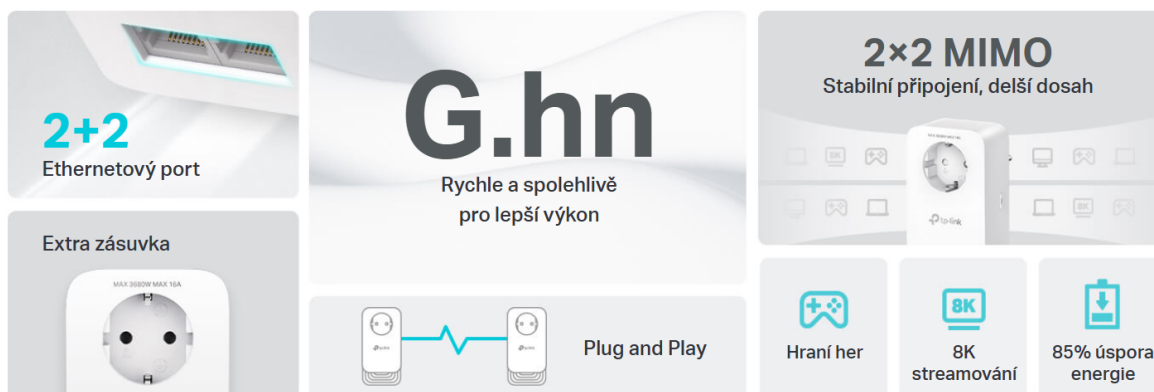

TP-LINK PG2400P KIT

Cena celkem:	3 469 Kč (bez DPH: 2 867 Kč)
Běžná cena:	3 816 Kč
Ušetříte:	347 Kč
Kód zboží:	NJPTPL0028
Part No.:	PG2400P KIT
Záruka:	24 měs.
Stav:	Nové zboží

Popis

TP-Link PG2400P KIT

Sada powerline adaptérů se standardem **G.hn** poskytuje uživatelům vysokorychlostní přenos dat rychlostí **až 1428 Mb/s** po elektrickém vedení. To vše s dosahem **až 300 metrů**. Streamujte v HD, hrajte online a stahujte velké soubory bez přerušení.

Každá powerline jednotka je vybavena **dvěma gigabitovými ethernetovými porty** a umožňuje tak uživatelům v místnosti připojit zařízení náročné na šířku pásma.

- **Protokol G.hn MIMO:** Rychlejší, stabilnější, větší kapacita.
- **2+2 Gigabitové ethernetové porty:** Ideální pro streamování v rozlišení 8K a hraní her bez zpoždění.
- **Přídavná napájecí zásuvka:** Nepřijdete o zásuvku.
- **Plug and Play pro pokrytí celé domácnosti:** Až 300 m po stávajícím elektrickém vedení.
- **Úsporný režim:** Snižte spotřebu energie až o 85 %.

— Ethernetový Kabel — Elektrické vedení

ZÁKLADNÍ SPECIFIKACE

Typ zásuvky: EU

Rychlost přenosu dat: až 1428 Mb/s

Standardy a protokoly: G.hn MIMO

Rozhraní: 2x Gigabit RJ-45 + 2x Gigabit RJ-45

Dosah: až 300 m

Rozměry: 138 x 68 x 42 mm

Barva: bílá

Plug & Play, párování pro větší bezpečnost!

1. Nejprve připojte PG2400P k routeru

2. Pak připojte další do vzdálenosti 300 metrů[†]

3. Nakonec na každém adaptéru stiskněte tlačítko "Pair"