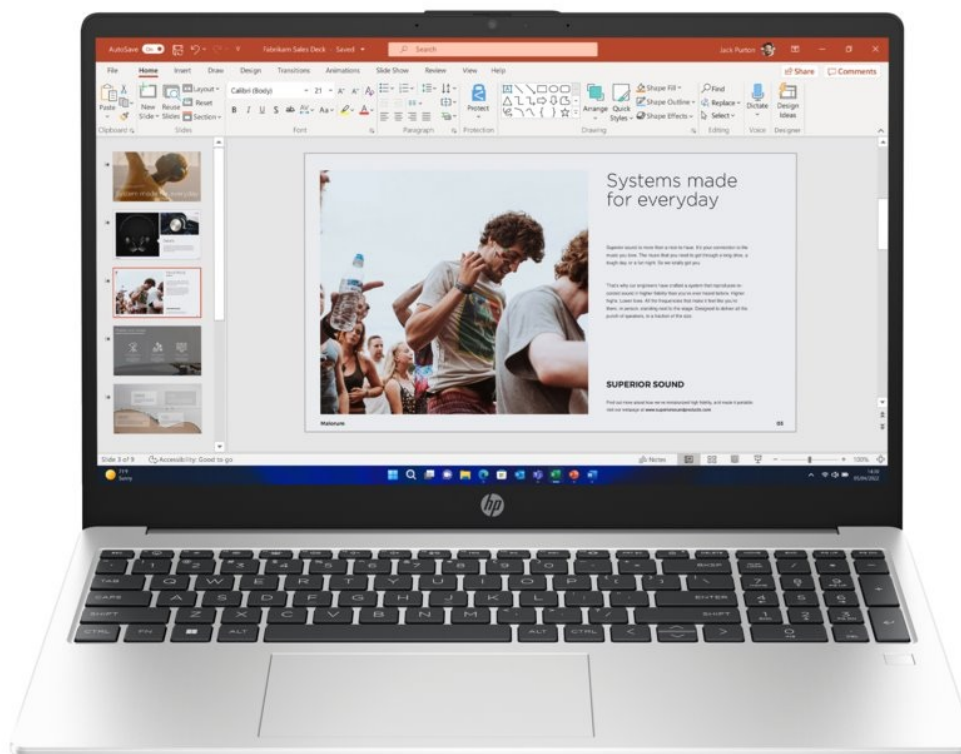

Notebook HP 250R G10 je navržen pro plnění každodenních pracovních úkolů a standardní multimediální činnost. Disponuje **procesorem Intel Core 3**, který zvládne provoz aplikací a ve spojení se **16GB RAM** také efektivní multitasking. Chod firemního softwaru a dalších programů je svižný a bez zpoždění reaguje na vaše požadavky. Další předností je **SSD úložiště, které skýtá 512 GB prostoru** pro ukládání dat a podporuje rychlý přístup k datům. Díky tomu načítá aplikace a celý systém enormní rychlostí.

Notebook HP 250R G10 vám zprostředkuje obsah na ploše 15,6 palců. Obraz vykresluje v ostrém **Full HD rozlišení**, což je ideální nejenom pro čtení a tvorbu dokumentů, surfování po internetu, ale také komfortní sledování multimédií jako filmy či videa. Notebook **HP 250R G10** přichází také s praktickou výbavou v podobě **Full HD webkamery** nebo **čtečky otisku prstů**. Vše vyvedeno v elegantním a lehkém designu. **Váha pod 2 kg** umožní snadné přenášení a pohodlnou činnost klidně i na cestách.

HP 250R G10

Základem notebooku je šestijádrový procesor **Intel Core 3 100U**, pracující na frekvenci 1,2 GHz, doplněný o **16 GB** operační paměti. Vybaven je **15,6"** matným displejem s **Full HD** rozlišením 1920 × 1080 bodů. Obrazová data má na starosti integrovaná grafická karta **Intel Graphics**. Pro data je k dispozici **SSD disk** s kapacitou **512 GB**. Vybaven je Full HD webkamerou, čtečkou otisku prstů a podsvícenou klávesnicí. Samozřejmostí je bezdrátové připojení **Wi-Fi a Bluetooth**. Notebook je dodáván s předinstalovaným operačním systémem **Windows 11 Pro**.

ZÁKLADNÍ SPECIFIKACE

Grafická karta: Intel Graphics

Výbava: Wi-Fi, Bluetooth, Full HD webkamera, podsvícená klávesnice, čtečka otisku prstů

Procesor: Intel Core 3 100U

Operační systém: Windows 11 Pro

Úhlopříčka displeje: 15,6"