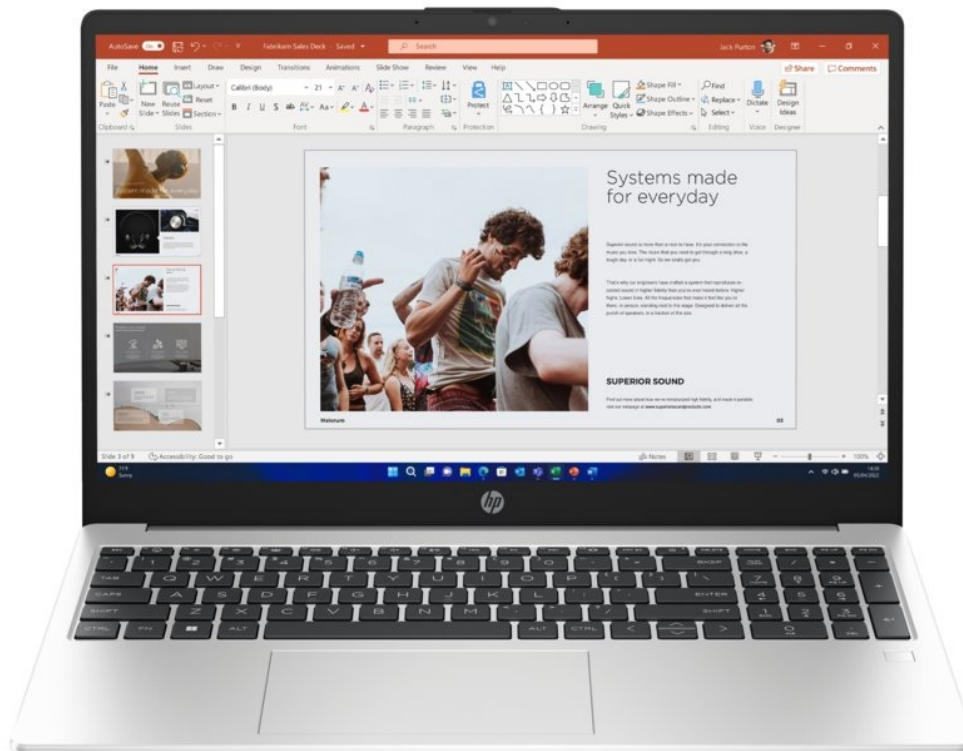

Notebook HP 250R G10 je navržen pro plnění každodenních pracovních úkolů a standardní multimediální činnost. Disponuje **procesorem Intel Core 5**, který zvládne provoz aplikací a ve spojení se **16GB RAM** také pokročilý multitasking. Chod firemního softwaru a dalších programů je svižný a bez zpoždění reaguje na vaše požadavky. Další předností je **SSD úložiště, které skýtá 512 GB prostoru** pro ukládání dat a podporuje rychlý přístup k datům. Díky tomu načítá aplikace a celý systém enormní rychlostí.

Notebook HP 250R G10 vám zprostředkuje obsah na ploše 15,6 palců. Obraz vykresluje v ostrém **Full HD rozlišení**, což je ideální nejenom pro čtení a tvorbu dokumentů, surfování po internetu, ale také komfortní sledování multimédií jako filmy či videa. Notebook **HP 250R G10** přichází také s praktickou výbavou v podobě **Full HD webkamery** nebo **čtečky otisku prstů**. Vše vyvedeno v elegantním a lehkém designu. **Váha pod 2 kg** umožní snadné přenášení a pohodlnou činnost klidně i na cestách.

HP 250R G10

Základem notebooku je desetijádrový procesor **Intel Core 5 120U**, pracující na frekvenci 1,4 GHz, doplněný o **16 GB** operační paměti. Vybaven je **15,6"** matným displejem s **Full HD** rozlišením 1920 × 1080 bodů. Obrazová data má na starosti integrovaná grafická karta **Intel Graphics**. Pro data je k dispozici **SSD disk** s kapacitou **512 GB**. Vybaven je Full HD webkamerou, čtečkou otisku prstů a podsvícenou klávesnicí. Samozřejmostí je bezdrátové připojení **Wi-Fi a Bluetooth**. Notebook je dodáván s předinstalovaným operačním systémem **Windows 11 Pro**.

ZÁKLADNÍ SPECIFIKACE

Grafická karta: Intel Graphics

Výbava: Wi-Fi, Bluetooth, Full HD webkamera, podsvícená klávesnice, čtečka otisku prstů

Procesor: Intel Core 5 120U

Operační systém: Windows 11 Pro

Úhlopříčka displeje: 15,6"