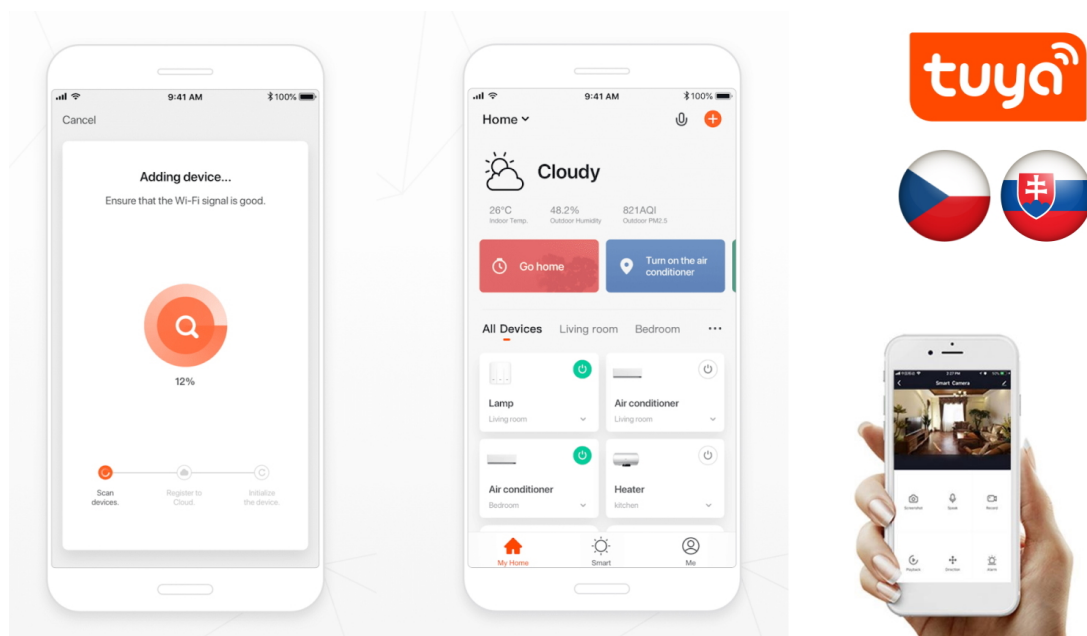

IMMAX NEO SMART KONTROLER V9

Cena celkem:	607 Kč (bez DPH: 502 Kč)
Běžná cena:	668 Kč
Ušetříte:	61 Kč
Kód zboží:	ELIIMM1030
Part No.:	07582L
Záruka:	24 měs.
Stav:	Nové zboží

Popis

IMMAX NEO Smart kontroler V9

Speciální ovladač pro **ovládání světelných zdrojů** systému IMMAX NEO komunikující na protokolu **ZigBee 3.0**. Ovladačem je možné stmívat či vypínat, díky tomu můžete mít osvětlení v domácnosti kdykoliv pod kontrolou a stát se tak „pánem světla“. Samozřejmostí je ochrana proti přepětí, přehřátí i přetížení. Kontroler je kompatibilní s iOS, Android, Amazon Alexa, Apple Siri zkratky, Google Assistant a systémem Lidl.

Poznámka: Pro instalace se zapojením nulového vodiče, pod tlačítko.

Upozornění: Kontroler vyžaduje propojení s chytrou bránou IMMAX NEO BRIDGE PRO Smart Zigbee 3.0 (prodává se samostatně) či jiným TUYA hubem na standardu ZigBee 3.0.