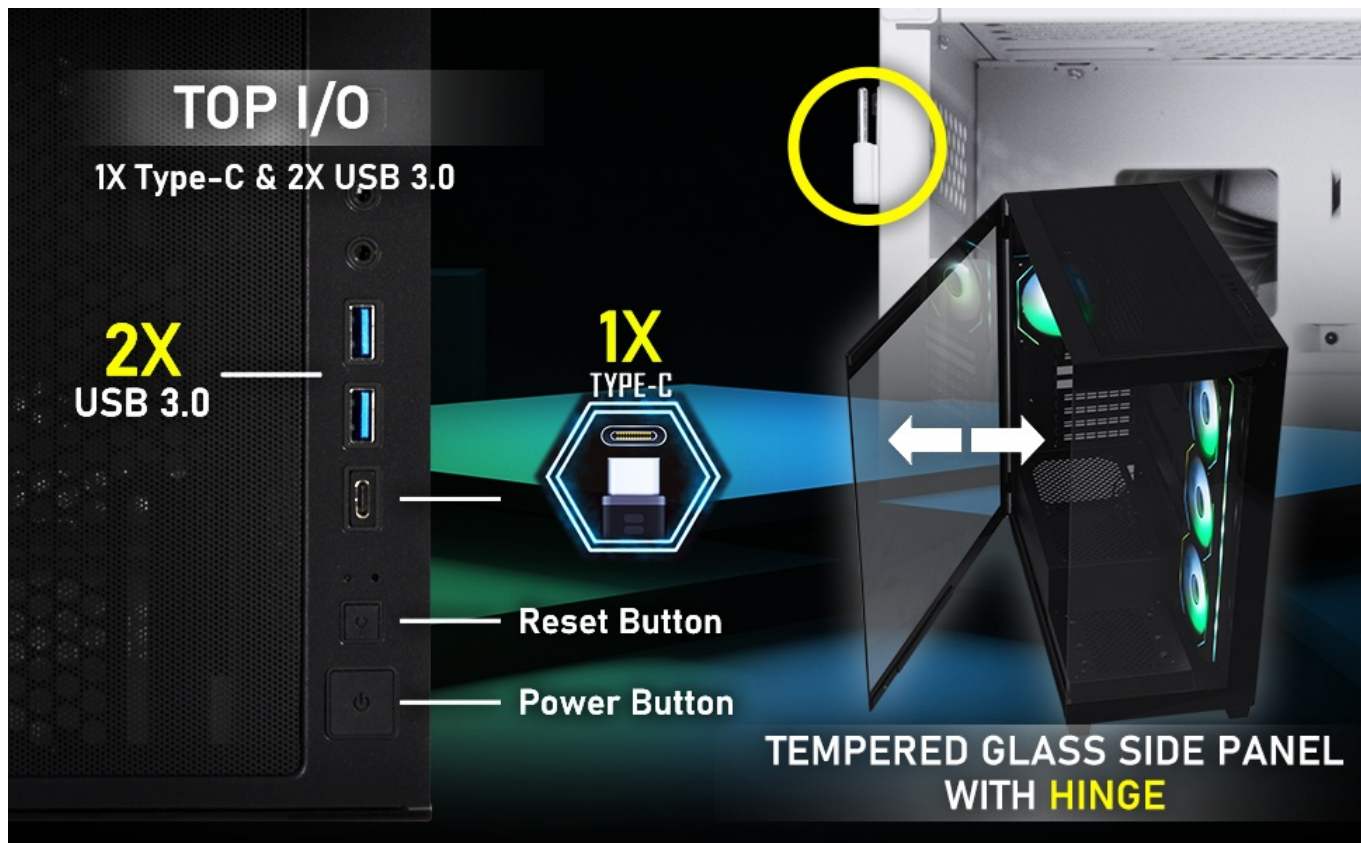

## BitFenix CETO - skříň pro tvorbu moderního PC systému

PC skříň BitFenix CETO kombinuje moderní design s praktickými funkcemi, které ocení každý, kdo si chce postavit moderní a výkonný počítač. BitFenix CETO ve **formátu Middle Tower** je zhotovena z kvalitních materiálů, které zajišťují dlouhou životnost a odolnost. Je navržena tak, aby poskytovala dostatek prostoru pro všechny komponenty, a zároveň umožňovala snadnou instalaci a údržbu. **Prosklená bočnice a přední panel** poskytují jasný, panoramatický vhled do útroby vašeho stroje a podporuje jednoduchý upgrade v budoucnu.

## BitFenix CETO

Herní počítačová skříň nabízí stylovou **prosklenou bočnici i přední panel** a prvotřídní kovovou konstrukci. Skříň je **osazena čtyřmi ventilátory o velikosti 120 mm** s ARGB podsvícením. Potěší také možnost rozšíření o další 3 ventilátory. Samozřejmostí jsou také **prachové filtry**. Důmyslné řešení umožňuje pohodlné umístění **až 360 mm dlouhého výměníku** vodního chlazení na horní nebo boční straně. Ve skříni je dostatek prostoru pro chladič CPU do výšky až 170 mm a grafickou kartu o délce až 434 mm. Na horním panelu se nachází dva porty **USB 3.0**, jeden port **USB-C**, sluchátkový výstup a vstup pro mikrofon. Skříň je dodávána **bez zdroje**.

## ZÁKLADNÍ SPECIFIKACE

**Provedení skříně:** Middle Tower

**Interní pozice:** 2× 3,5", 1× 2,5", 1× 2,5"/3,5"

**Kompatibilita základní desky:** ATX, Micro ATX, Mini ITX

**Zdroj:** bez zdroje

**Konektory na horním panelu:** 2× USB 3.0, 1× USB-C, 1× sluchátkový výstup, 1× vstup pro mikrofon

**Rozměry:** 488 × 456 × 220 mm

**Barva:** černá