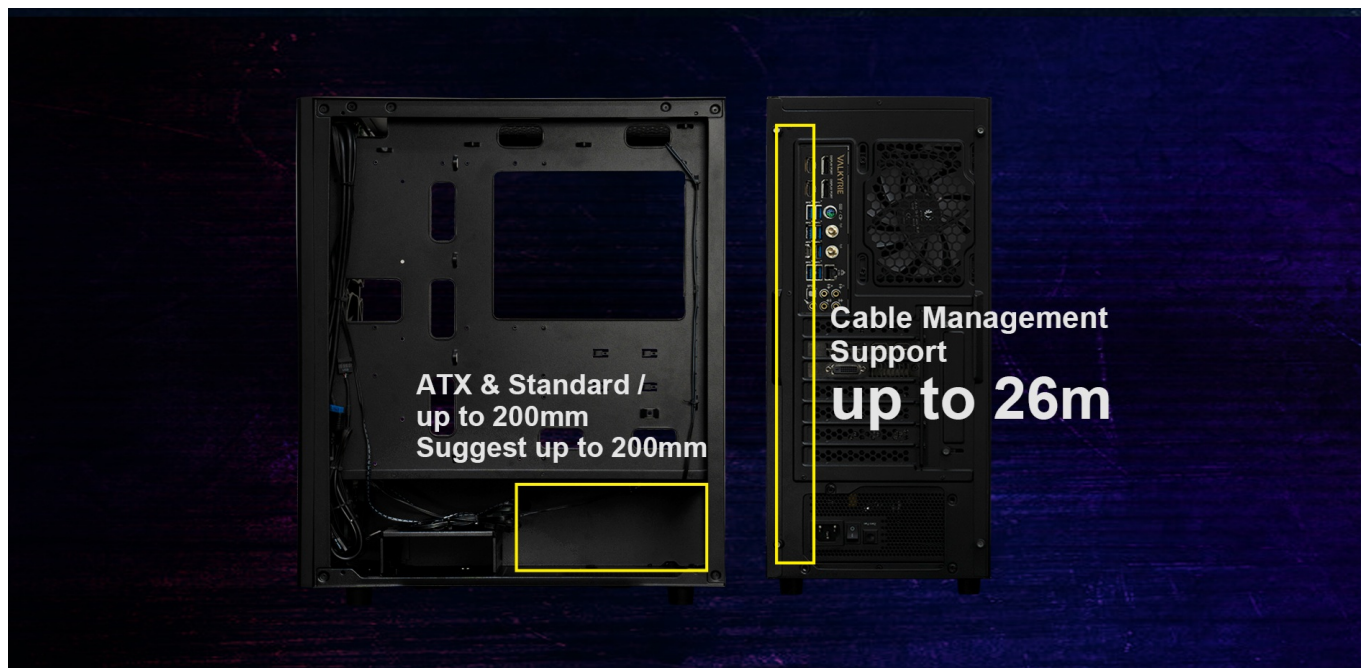

## BITFENIX GRAFI ČERNÁ

Cena celkem:	<b>999 Kč</b> <b>(bez DPH: 826 Kč)</b>
Běžná cena:	<b>1 099 Kč</b>
Ušetříte:	<b>100 Kč</b>
Kód zboží:	CASBIT1530
Part No.:	BFC-GRM-KKGSK-4F
Záruka:	24 měs.
Stav:	Nové zboží

## Popis

**BitFenix Grafí - stylová prosklená skříň pro vaše PC komponenty**

**Moderní PC skříň BitFenix Grafí** je moderní a stylová PC skříň, která je navržena pro stavbu výkonných pracovních počítačů nebo herních strojů. Vyznačuje se jak potřebnou estetikou v podobě **prosklené bočnice**, tak konstrukcí z odolných materiálů, které zajistí **pevnost a dlouhotrvající životnost**. Počítačová skříň nabízí dostatek prostoru pro instalaci výkonných komponent v čele s grafickou kartou, dlouhým výměníkem vodního chlazení nebo třeba **základní desky ve formátech ATX, Micro ATX, Mini ITX**.

Chlazení podporují **čtveřice předinstalovaných 120mm ventilátorů s RGB podsvícením**, přičemž jejich počet lze rozšířit o další dva. Díky tomu je zajištěna efektivní cirkulace vzduchu a snižování teplot všech kritických komponent. Skříň obsahuje **na horním panelu snadno dostupné konektory** pro připojení USB periférií, sluchátek nebo mikrofonu.

### ZÁKLADNÍ SPECIFIKACE

**Provedení skříně:** Middle tower

**Interní pozice:** 2 × 2,5", 1 × 2,5"/3,5", 1 × 3,5"

**Kompatibilita základní desky:** ATX, Micro ATX, Mini ITX

**Zdroj:** bez zdroje

**Konektory na horním panelu:** 2 × USB 3.0, 1 × USB 2.0, 1 × sluchátkový výstup, 1 × vstup pro mikrofon