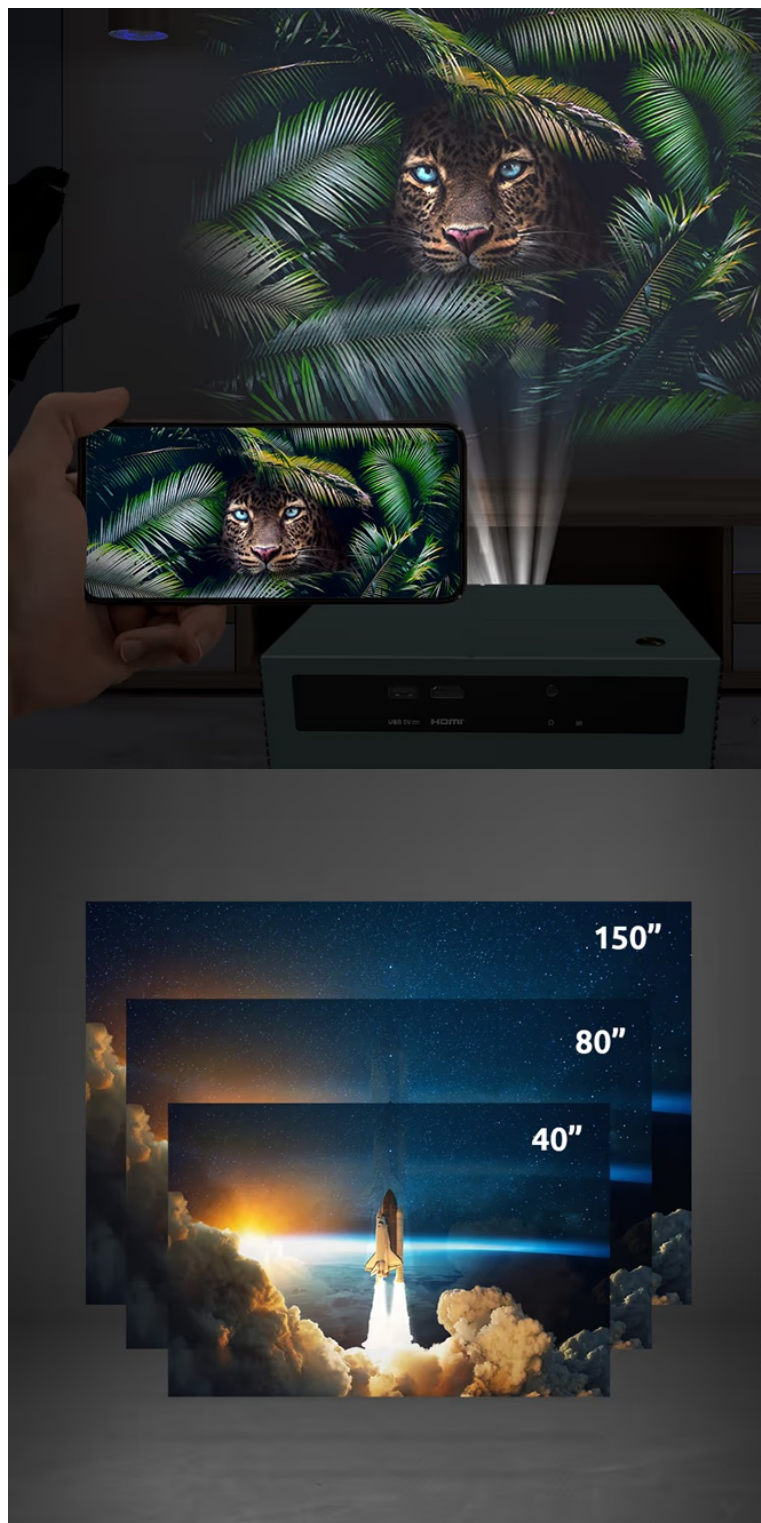

**Full HD projektor Strong MIRA 1** je navržen pro rozmanité projekce kdekoli a kdykoli, doma i na cestách. Tento model je vybaven **softwarem Google TV**, díky čemuž máte přístup k nejoblíbenějším streamovacím platformám současnosti jako **YouTube, Netflix nebo Prime Video** a můžete se bez zábran oddávat multimediální zábavě. Projektor **Strong MIRA 1** dokáže vykouzlit ostrý a živý **obraz na ploše o velikosti od 40 do 150 palců**.

Díky tomu je vhodný do různých interiérů a místností dle velikosti i uspořádání. Samozřejmostí je podpora bezdrátového připojení pomocí **Wi-Fi** a **Bluetooth** pro připojení bezdrátových sluchátek, smartphonů nebo tabletů a zrcadlení či streamování obsahu. Nechybí integrované **reproduktory** pro plnohodnotné ozvučení o celkovém výkonu 10 W.

### Strong MIRA 1

Všestranný projektor s **Full HD** rozlišením **1920 x 1080** bodů nabízí jas **300 ANSI** lumenů a kontrast **1500 : 1**. Tento projektor vám umožní proměnit jakoukoliv zeď nebo plátno na obří obrazovku s **úhlopříčkou až 150"**. Díky automatickému ostření a korekci lichoběžníkového zkreslení můžete mít obraz přesně tam, kde potřebujete. Skrze **Bluetooth** lze přehrávat audio z projektoru pomocí bezdrátových reproduktorů či sluchátek. Operační systém **Android 11** umožňuje snadno přehrávat obsah z **YouTube, Prime Video, Netflix** či jiných služeb. Samozřejmostí je pak možnost **bezdrátového zrcadlení** ze smartphonů a tabletů skrze technologii Google Cast či přehrávání filmů, fotografií a hudby prostřednictvím **USB portu**. Ozvučení zajišťují **stereo reproduktory** s celkovým výkonem **10 W**.