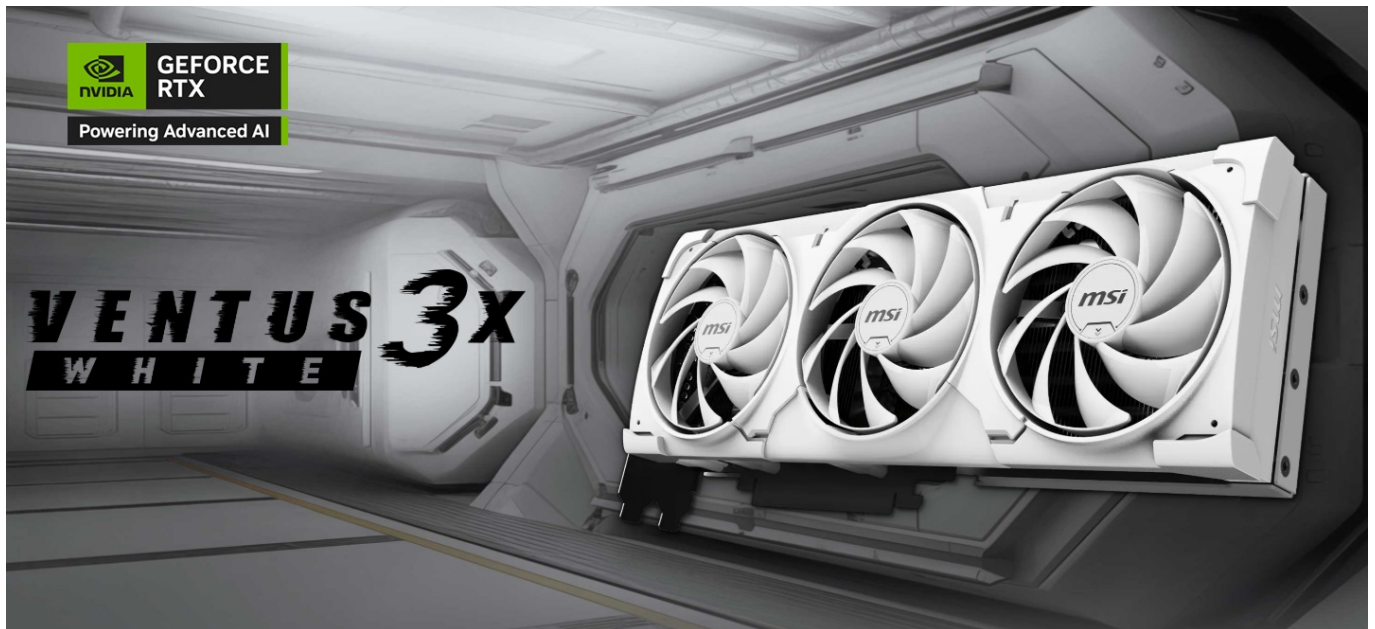

Popis

MSI GeForce RTX 5080 16G VENTUS 3X OC WHITE- realistická grafika do her i tvůrčí činnosti

Výkonná grafická karta MSI GeForce RTX 5080 16G VENTUS 3X OC WHITE navržena pro hráče a tvůrce obsahu, kteří vyžadují špičkový hardware do své PC sestavy formátu SFF. Kartu pohání **architektura NVIDIA Blackwell**, která obsahuje nepřeberné množství technologií. **Vylepšená Tensor jádra 5. generace** spolu s DLSS 4 podporují maximální výkon **umělé inteligence**.

Ventilátory TORX FAN 5.0 s dvojitými kuličkovými ložisky zlepšují proudění vzduchu a vydrží gamingovou zátěž po velmi dlouhou dobu. Vnitřek grafické karty **MSI GeForce RTX 5080 16G VENTUS 3X OC WHITE** obsahuje přídatnou kovovou konstrukci pro výrazné zpevnění a zvýšení celkové odolnosti.