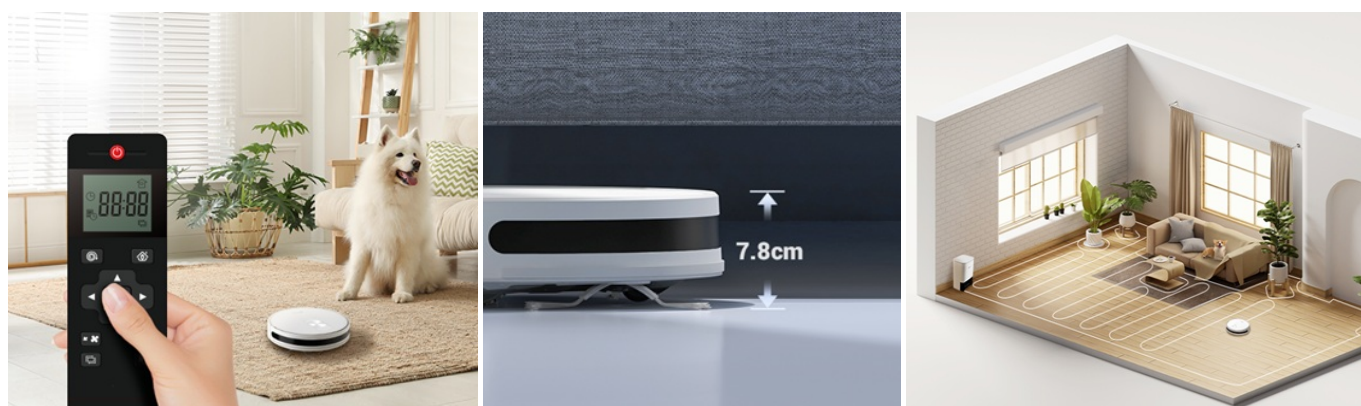

**Popis****Úklid rychle a s lehkostí s robotickým vysavačem EZVIZ RC3 Plus**

**Robotický vysavač EZVIZ RC3 Plus** zatočí s nepořádkem na podlaze či koberci, než byste řekli švec. Usnadní vám běžný úklid, ušetří čas i energii, kterou můžete věnovat třeba svým koníčkům. **Robotický vysavač EZVIZ RC3 Plus** dosahuje vysokého **sacího výkonu až 2700 Pa**, díky čemuž si poradí s nečistotami na koberci, prachem nebo chlupy po zvířecích mazlíčcích na vašich podlahách nebo kobercích.

Obsahuje **velký zásobník na prach o objemu 550 ml**, čímž eliminuje časté vyprazdňování mezi úklidy. Abyste se o nic nemuseli starat, disponuje vysavač EZVIZ RC3 **pokročilým systémem pro navigaci a plánování tras**. S přehledem se tak pohybuje po vašem domě a nezasekne se ani o nečekané překážky, jako jsou rozházené hračky a jiné předměty. **V případě vysávání koberců automaticky zvyšuje sací výkon**, aby byl zajištěn důkladný úklid.

Díky **tenkému designu** se **robotický vysavač EZVIZ RC3 Plus** dokáže dostat i do hůře přístupných míst, jako jsou prostory pod nábytkem, postelí apod. K dispozici máte **3 režimy čištění** – automatický režim, režim pro vysávání podél stěn a bodový režim pro konkrétní místa v domácnosti. Po dokončení vysávání se EZVIZ RC3 Plus automaticky vrací na dobíjecí stanici.

### **EZVIZ RC3 Plus**

Robotický vysavač navržený pro efektivní každodenní úklid domácnosti. Díky kompaktnímu designu se snadno pohybuje po

bytě či domě a poskytuje účinné čištění s vysokým sacím výkonem a jednoduchým ovládáním. Je ideální pro domácnosti s domácími mazlíčky, protože jeho vestavěný zásobník na prach pojme **až 550 ml nečistot**. Navíc disponuje **samovyprazdňovací stanicí**, která po každém úklidu automaticky odsaje nečistoty do 3,5litrového prachového sáčku, což výrazně snižuje potřebu časté údržby.