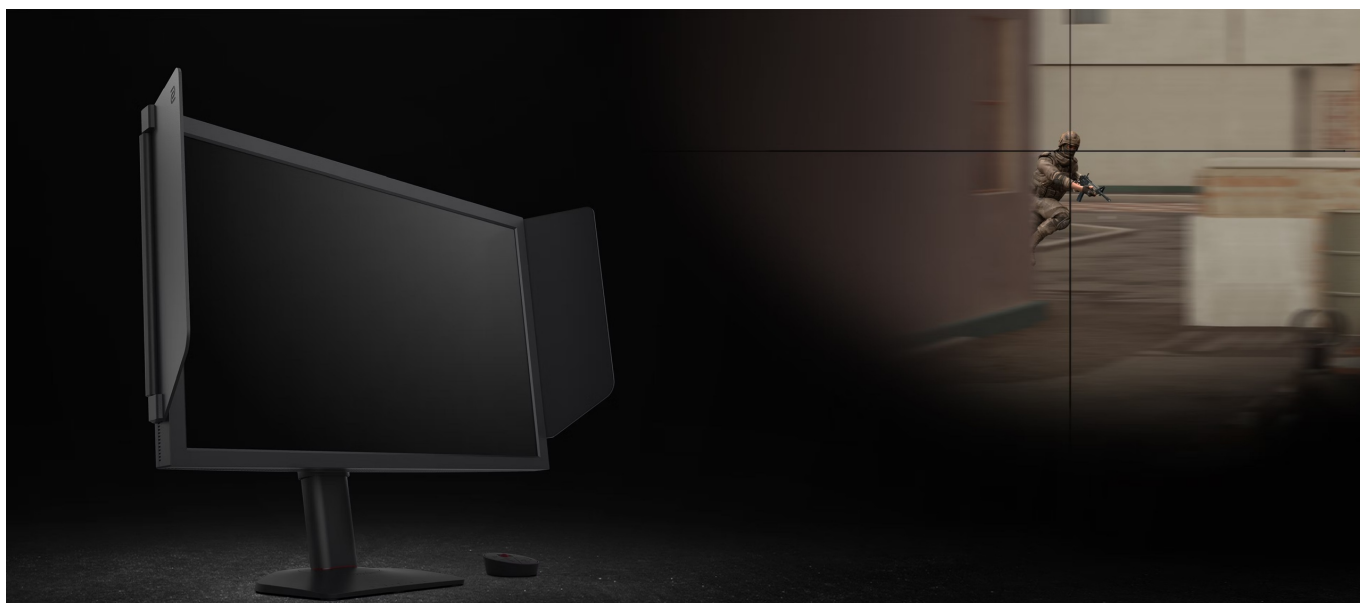

ZOWIE BY BENQ XL2546X+ 24,1"

Cena celkem:	14 511 Kč (bez DPH: 11 993 Kč)
Běžná cena:	15 962 Kč
Ušetříte:	1 451 Kč
Kód zboží:	MON304038
Part No.:	9H.LN1LB.QBE
Záruka:	36 měs.
Stav:	Nové zboží

Popis

Herní monitor ZOWIE by BenQ XL2546X+ pro e-sport a další náročný gaming

Herní monitor ZOWIE by BenQ XL2546X+ se naplno rozparádí především v náročných gamingových výzvách. Na **ploše 24,1"** nabízí nekompromisní rychlost, čistotu obrazu a dynamického pohybu. Představuje ideální volbu do akčních adventur, zběsilých závodů, stříleček, FPS a dalších on-line turnajů.

Připravte se na e-sporty

Monitor ZOWIE by BenQ XL2546X+ je vybaven speciálně vyvinutým **panelem Fast TN**, který podporuje vyšší jas, ostřejší obrysy a celkově zvýšenou dynamiku obrazu. Soustředte se na svoje výkony a nenechte se rozptylovat negativními aspekty obrazu, jako je rozmazání, nechtěné kmitání apod. **Obnovovací frekvence 280 Hz** vykreslí hladce každý detail na herní scéně. Ve spojení s **technologíí Adaptive-Sync** a **ultra nízkou dobou odezvy 0,5 ms** vás nerozhodí žádný krok soupeře, a ještě budete mít dost času na něj reagovat, zamířit a uštvědit mu úder.