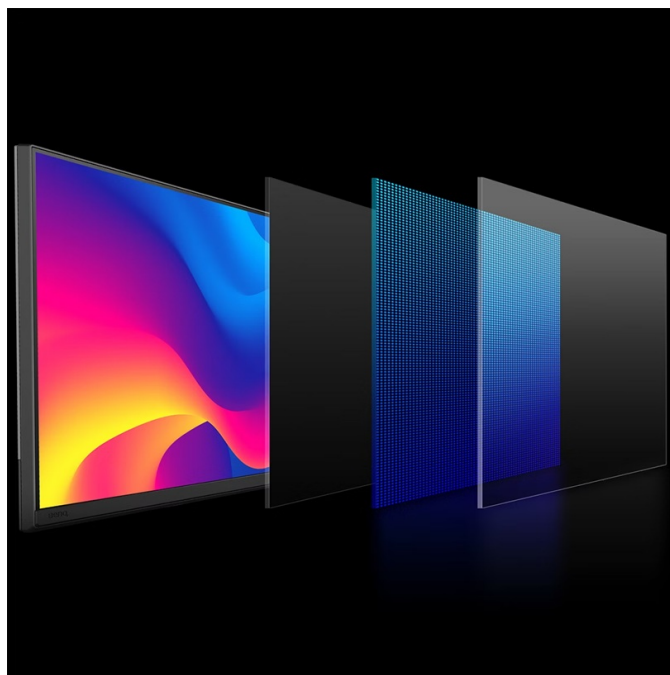

**Popis****Monitor BenQ PD2706QN - pro vizuálně bohaté projekty**

S **monitorem BenQ PD2706QN** se zcela ponoříte do profesionálních a kreativních grafických projektů. Tento model nabízí **velký displej s úhlopříčkou 27 palců a QHD rozlišením**, což z něj dělá ideální volbu pro design, editaci, tvorbu digitálního obsahu a spoustu dalšího. Vychutnáte si nejenom dokonalé podání barev, ale také špičkové technologie, konektivitu nebo uživatelskou ergonomii. **Monitor BenQ PD2706QN pokrývá 100 % sRGB barevné palety** a spolu s technologií **BenQ AQCOLOR** umožňuje přesné vykreslení barev. Konzistentní podání ocení grafici, návrháři a další profesionálové, kteří si potrpí na preciznost.

## Konektivita pro všechno

**Monitor BenQ PD2706QN** obsahuje bohatou nabídku portů, se kterou nelze šlápnout vedle. **Rozhraní USB-C** umožňuje rychlé přenos dat, napájení a efektivní činnost s kompatibilním zařízením. Nechybí ani porty **USB**, **HDMI** a **DisplayPort** pro připojení k rozmanitým zdrojům obsahu.

### BenQ PD2706QN

Monitor s úhlopříčkou **27"** a rozlišením **2560 × 1440** bodů nabízí 100 % pokrytí sRGB barevné palety. Disponuje kontrastním poměrem **1000 : 1**, dobou odezvy **5 ms**, jasem **350 cd/m<sup>2</sup>** a obnovovací frekvencí **100 Hz**. Pohodlné sledování zajišťují široké pozorovací úhly **178° horizontálně i vertikálně**. Ozvučení zajišťují vestavěné **stereo reproduktory** s celkovým výkonem 6 W. Pro připojení periférií jsou k dispozici tři **USB 3.0 porty** a tři porty **USB-C**, z nichž jeden kromě vysokorychlostního přenosu videa a dat umožňuje napájení připojených zařízení až do 90 W. **Integrovaný KVM přepínač** umožňuje ovládat dvě zařízení připojená k monitoru prostřednictvím jediné klávesnice a myši. Zajistí také potěší výškově nastavitelný podstavec a funkce **Pivot**.