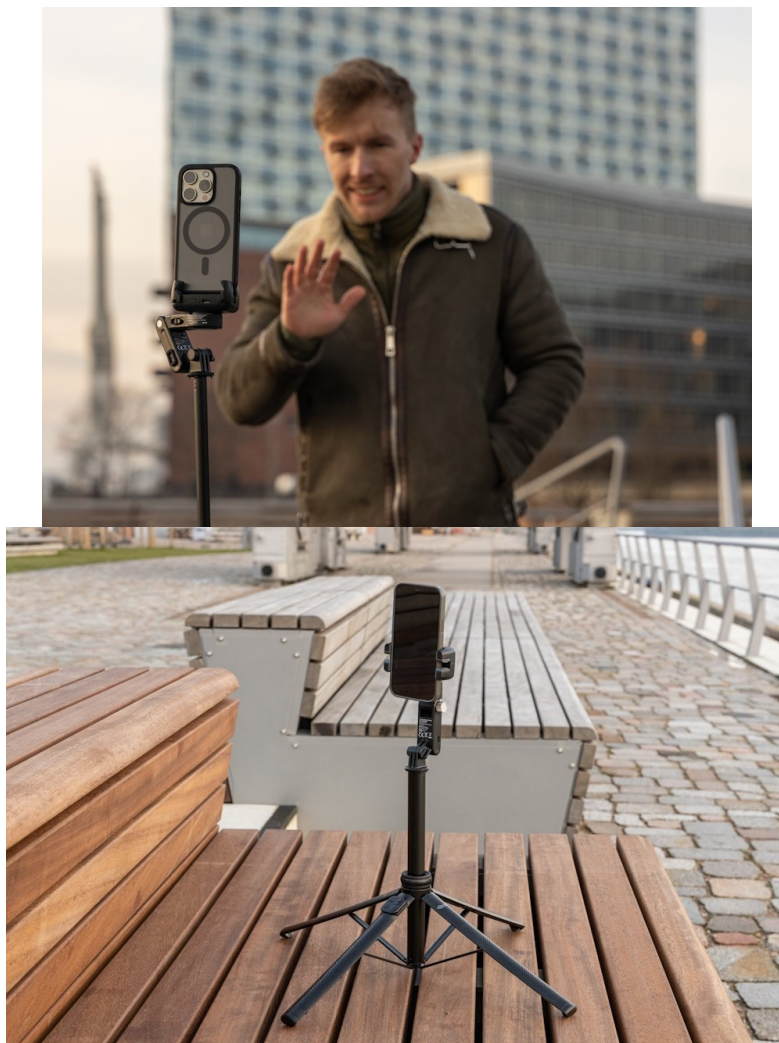

Je čas na nový obsah na váš vlog, tak proč ho nepořídít s **multifunkčním gimbalem Rollei Easy Creator**? Tento gimbal je ideální **pro tvorbu videí, živého vysílání a dalšího obsahu**. Umožní vám vytvořit profesionální snímky a záběry, které vaše komunita bude hltat pohledem. **Rollei Easy Creator Gimbal** je spolehlivý kameraman, kterého máte pod kontrolou. A to bez ohledu na to, kde se zrovna nacházíte. Disponuje **technologíí AI-Tracking**, která **detekuje obličej**, automaticky sleduje každý váš pohyb a udrží vás v záběru po celou dobu natáčení. Díky tomu můžete vytvářet dynamické a plynulé záběry, ve kterých budete vždy v centru dění.

Zapomeňte na opakované střihy, úpravy úhlů nebo polohy smartphonu. Můžete běhat, skákat, tančit nebo vařit a záběry budou perfektní. **Gimbal Rollei Easy Creator** umožňuje snadný přechod také k praktické **selfie tyčce** s možností ovládání gesty. Spolu s **nastavitelnou výškou** přináší další možnosti perspektivy a kreativních záběrů. Potěší také **integrované Beauty-Fill-Light světlo se 14 LED diodami** pro profesionální osvětlení. Snadné bezdrátové ovládání podporuje technologie **Bluetooth** s dosahem až 10 metrů.

- **3 režimy použití** - gimbal, selfie tyč a stativ
- **AI sledování obličeje** s dosahem 0,5 - 5 m pro perfektní selfie
- **Ovládání gesty** s dosahem 0,5 - 3 m
- **Nastavitelná výška až 156 cm** v režimu stativu i selfie tyčky
- **Integrované doplňkové světlo** s teplými a bílými LED diodami pro profesionální osvětlení
- **Dálkové ovládání** přes Bluetooth s dosahem 10 m
- **Univerzální 1/4" závit** pro připojení různého příslušenství