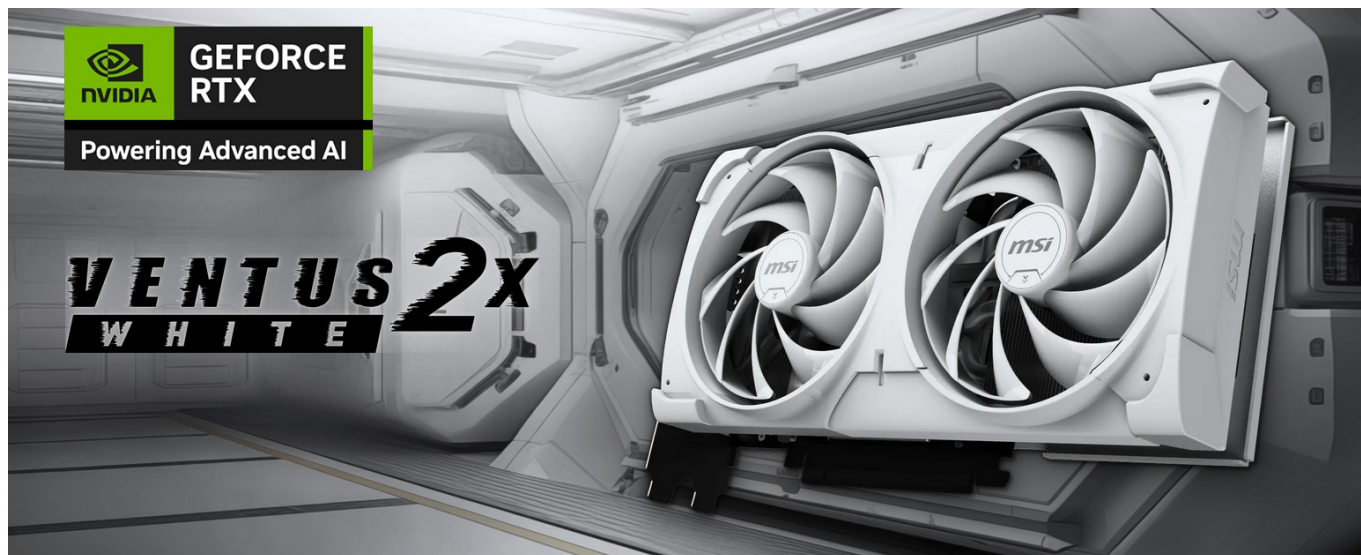

Popis

MSI GeForce RTX 5070 VENTUS 2X OC WHITE - realistická grafika do her i tvůrčí činnosti

Výkonná grafická karta **MSI GeForce RTX 5070 VENTUS 2X OC** navržena pro hráče a tvůrce obsahu, kteří vyžadují špičkový hardware do své PC sestavy. Kartu pohání **architektura NVIDIA Blackwell**, která obsahuje nepřeberné množství technologií. **Vylepšená Tensor jádra 5. generace** spolu s **DLSS 4** podporují maximální výkon **umělé inteligence**.