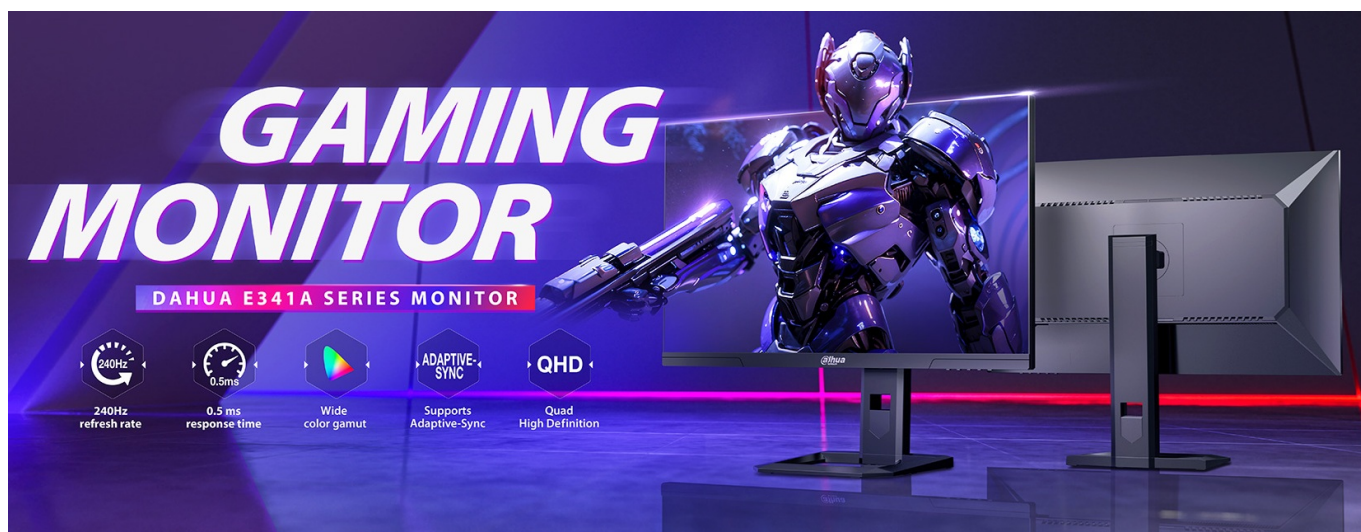

### Dahua LM27-E341A - displej pro gaming a další multimédia

**Herní monitor Dahua LM27-E341A**, který vás zvláká na pohlcující gamingovou i multimediální zábavu. Displej se vyznačuje designem s tenkými rámečky a **úhlopříčkou 27"**. Je extra prostorný pro zobrazení her, dalších multimédií i PC aplikací. U hráčů hraje prim především rychlost. Proto **monitor Dahua LM27-E341A** disponuje **240Hz obnovovací frekvencí a ultra nízkou dobou odezvy 0,5 ms**, díky čemuž vykresluje obsah jasně, hladce a s plnými detaily **QHD rozlišení**.

Ve spojení s technologií **Adaptive-Sync** produkuje obraz bez sekání a trhání, což oceníte v každé akční pasáži. Samozřejmostí jsou rovněž bohaté barvy. Díky širokým pozorovacím úhlům **IPS panelu** můžete komfortně sledovat veškerý obsah bez zkreslení barev i při pohledu ze stran.

**Technologie pro snížení modrého světla** chrání vaše oči a umožní komfortní gaming po velmi dlouhou dobu a v nočních hodinách. Monitor obsahuje **8 přednastavených režimů** pro různé herní žánry nebo multimediální využití. Každý uživatel si tak přijde na své, ať už dává přednost kompetitivním střílečkám, RPG, MOBA hrám, užívá si filmy nebo chce třeba pohodlně číst dokumenty.

## Dahua LM27-E341A

Herní LED monitor s úhlopříčkou **27"** nabízející QHD rozlišení **2560 × 1440** obrazových bodů s poměrem stran 16 : 9. Disponuje kontrastním poměrem **1000 : 1**, jasem **300 cd/m<sup>2</sup>**, dobou odezvy **0,5 ms** a pokrytím 95 % DCI-P3. Použitá technologie **IPS** poskytuje široké pozorovací úhly **178° horizontálně i vertikálně**. Díky obnovovací frekvenci **240 Hz** a technologii **Adaptive-Sync** vám při hraní neunikne jediný detail. Monitor je vhodný i pro instalaci na stěnu díky standardu **VESA 100 × 100 mm**.