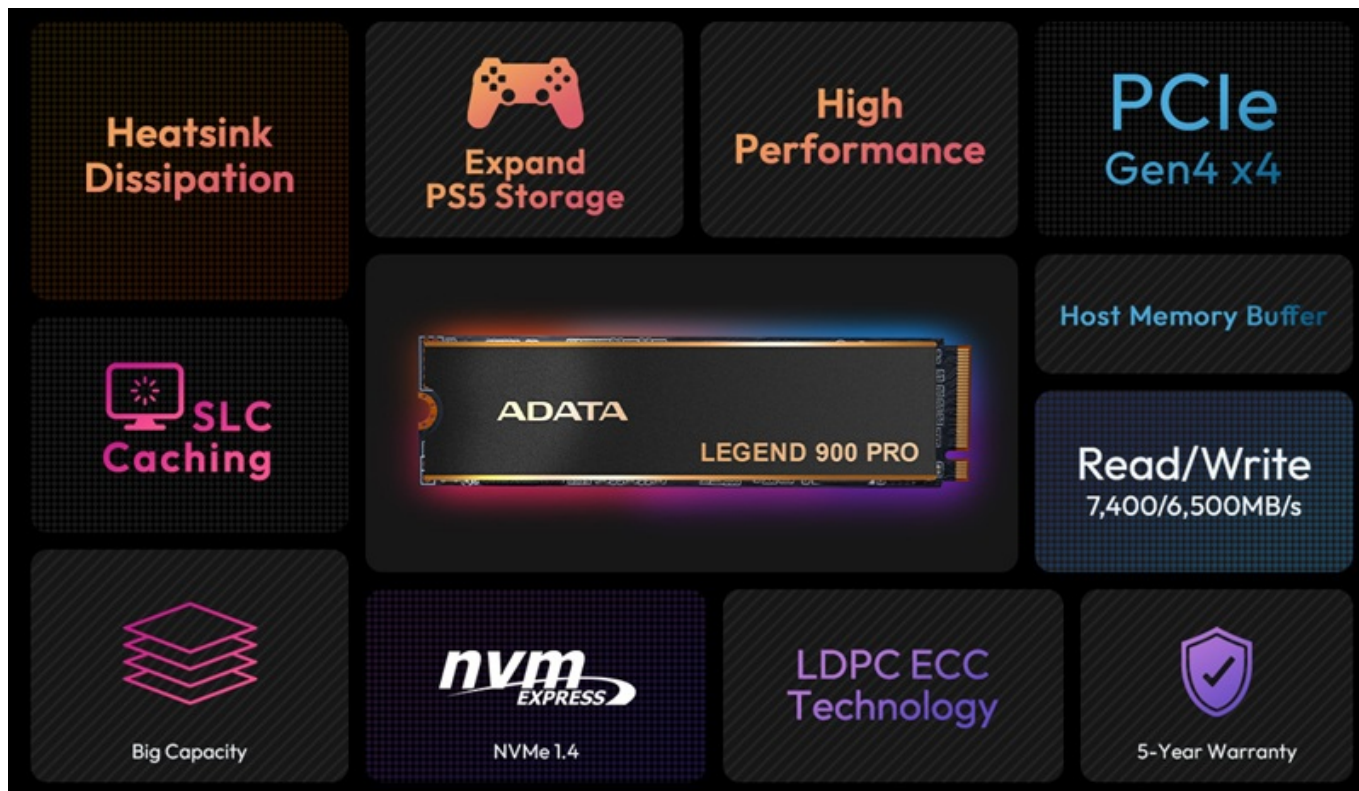

Formát SSD disku umožňuje **instalaci do konzole PS5** a rozšířit její úložiště o **1 TB**. Díky tomu efektivně vyřeší problém s nedostatkem úložiště a do své knihovny snadno stáhnete velké množství titulů čítající desítky GB. Současně podporuje také vysokorychlostní a plynulé herní zážitky, které jsou pro herní fanoušky zkrátka nutnost.