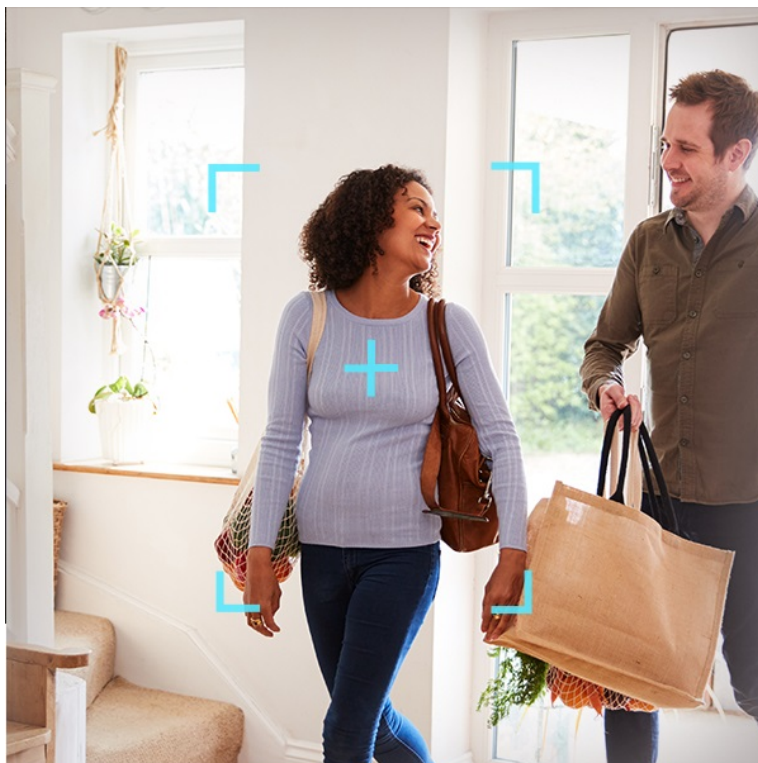

### Bezpečnostní IP kamera EZVIZ H6c Pro 4K - dohled nad každým koutem v domácnosti

**IP kamera EZVIZ H6c Pro 4K** výrazně zlepší zabezpečení vašeho interiéru. Díky **otočné konstrukci** pokryje velký prostor, který vám zprostředkuje v podobě obrazu ve 4K rozlišení. Důležité informace o tom, co se u vás doma děje, získáváte formou upozornění. Systém detekce je natolik inteligentní, že dokáže rozpoznat pohybující se osobu a sledovat každá její krok. Mezi další inteligentní funkce patří například **upozornění na změnu hladinu hluku**.

## EZVIZ H6c Pro 4K

Bezdrátová IP kamera je navržena pro snadné sledování vnitřních prostor. **Snímač 1/2,7" CMOS** je schopen snímat video v rozlišení **3840 x 2160 px**. Pro případ zhoršených světelných podmínek je přítomen **IR přísvit** do vzdálenosti **až 10 m** a bílý **LED přísvit** pro barevné záznamy v noci. Součástí kamery je integrovaný **reproduktor a mikrofon**, který umožňuje oboustrannou komunikaci. Připojení lze jednoduše realizovat jak drátově prostřednictvím **RJ-45** konektoru, tak bezdrátově skrze **Wi-Fi**. Připojení kamery pomocí aplikace v mobilním zařízení umožňuje pohodlný vzdálený přístup, pořizování záznamů či fotografií nebo upozornění v případě **detekce pohybu**. Mezi další užitečné funkce patří například rozpoznávání a sledování lidské postavy (Auto-Tracking), detekce hlasitých zvuků či **dotykové tlačítko** pro zahájení hovoru. Natočené záznamy je možné ukládat na **microSD kartu** do kapacity až 512 GB nebo odesílat na cloudové úložiště (na základě předplatného). Přímo v aplikaci navíc můžete s kamerou pohodlně otáčet o **až 340°** horizontálně a **až 55°** vertikálně.