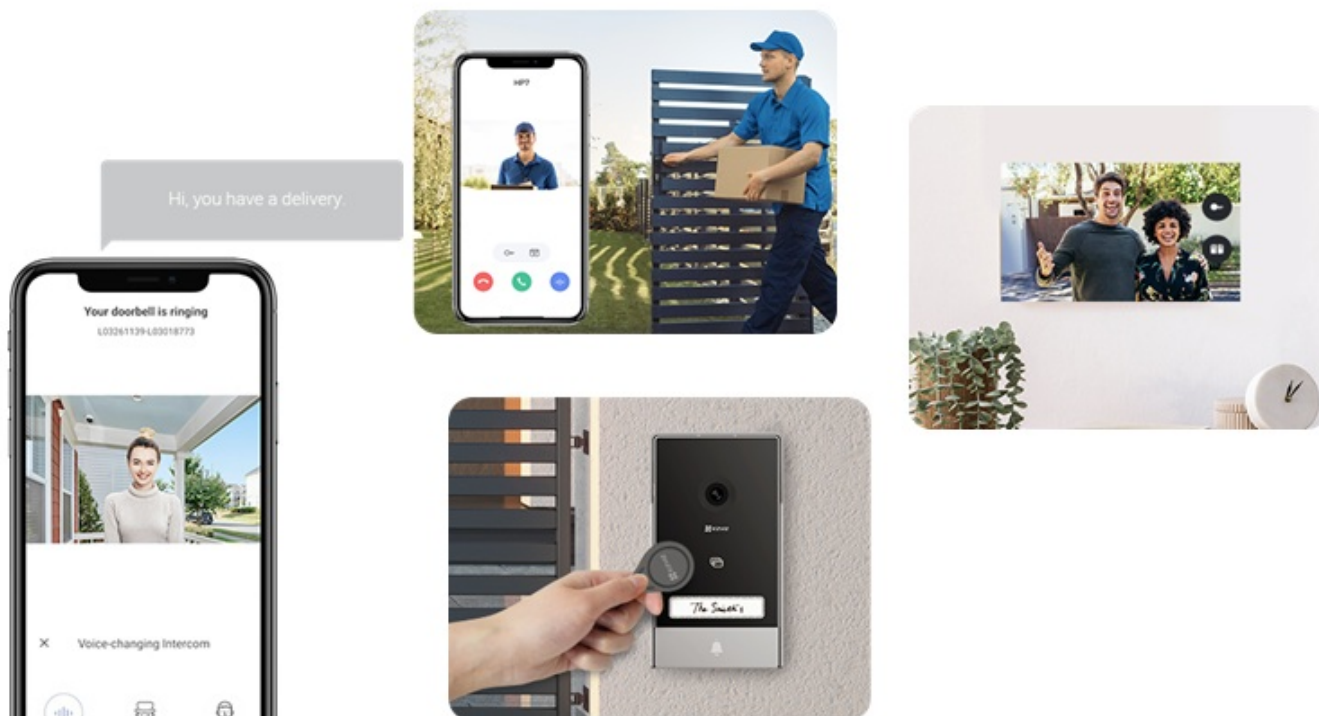

Sada dvou dveřních stanic EZVIZ HP7 2 představuje chytré a elegantní řešení pro bezpečný přístup do vaší domácnosti. Interkom podporuje připojení k internetu a vzdálený přístup pomocí aplikace. Obsahuje **videotelefon**, který umožní komfortní prohlížení, komunikaci a udělování přístupu návštěvníkům. Je vybaven **dotykovou obrazovkou**, která umožní nastavení a správu venkovního dveřního telefonu.

Spolupracuje s **venkovní kamerou**, která dokáže nahrávat videa ve **vysokém rozlišení 2K** a přichozí osoby detekuje formou mobilních oznámení v reálném čase. Samozřejmostí je **zabudovaný mikrofon a reproduktor** pro obousměrnou komunikaci. Zařízení **EZVIZ HP7 2** je tak vhodné pro instalaci ve vilách, rozlehlých domech a dalších moderních nemovitostech. Součástí setu jsou také **vstupní čipy**, které po přiložení ke čtečce umožní snadný přístup návštěvníků.

EZVIZ HP7 2-Entry Kit

Set **dvou dveřních stanic** (interkomů) se čtečkou RFID čipů, **7" bytového monitoru** a příslušenství.

Dveřní stanice jsou vybaveny **jedním zvonkem** a kamerou s rozlišením **2048 x 1296 px**. Úhel záběru kamery je **162°** diagonálně. Pro přenos obrazu je používán kodek **H.265**. Samozřejmostí je integrovaný mikrofon, reproduktor a čtečka přístupových čipů **RFID**. Připojení zvonku je realizováno 2drátově. **Dotykový 7" monitor** lze připojit pomocí Wi-Fi a disponuje **microSD slotem**. Vzdálené **ovládání přes aplikaci**, **povrchová montáž**, odolnost vůči nepříznivým vlivům dle certifikace **IP65**. Z chytrých funkcí je k dispozici například **detekce lidské postavy**, možnost vygenerování dočasného návštěvnického kódu či volitelná funkce změny hlasu pro zachování soukromí při komunikaci.