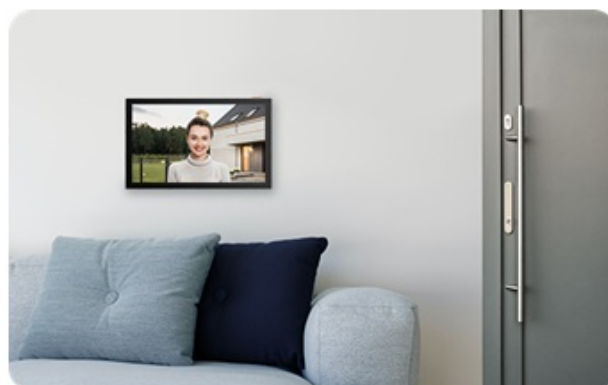

Sada dvou dveřních stanic EZVIZ HP7 2 představuje chytré a elegantní řešení pro bezpečný přístup do vaší domácnosti. Interkom podporuje připojení k internetu a vzdálený přístup pomocí aplikace. Obsahuje **videotelefon**, který umožní komfortní prohlížení, komunikaci a udělování přístupu návštěvníkům. Je vybaven **dotykovou obrazovkou**, která umožní nastavení a správu venkovního dveřního telefonu.

Spolupracuje s **venkovní kamerou**, která dokáže nahrávat videa ve **vysokém rozlišení 2K** a přichozí osoby detekuje formou mobilních oznámení v reálném čase. Samozřejmostí je **zabudovaný mikrofon a reproduktor** pro obousměrnou komunikaci. Zařízení **EZVIZ HP7 2** je tak vhodné pro instalaci ve vilách, rozlehlých domech a dalších moderních nemovitostech. Součástí setu jsou také **vstupní čipy**, které po přiložení ke čtečce umožní snadný přístup návštěvníků.

EZVIZ HP7 2-Entry Kit

Set **dvou dveřních stanic** (interkomů) se čtečkou RFID čipů, **7" bytového monitoru** a příslušenství.

Dveřní stanice jsou vybaveny **jedním zvonkem** a kamerou s rozlišením **2048 x 1296 px**. Úhel záběru kamery je **162°** diagonálně. Pro přenos obrazu je používán kodek **H.265**. Samozřejmostí je integrovaný mikrofon, reproduktor a čtečka přístupových čipů **RFID**. Připojení zvonku je realizováno 2drátově. **Dotykový 7" monitor** lze připojit pomocí Wi-Fi a disponuje **microSD slotem**. Vzdálené **ovládání přes aplikaci**, **povrchová montáž**, odolnost vůči nepříznivým vlivům dle certifikace **IP65**. Z chytrých funkcí je k dispozici například **detekce lidské postavy**, možnost vygenerování dočasného návštěvnického kódu či volitelná funkce změny hlasu pro zachování soukromí při komunikaci.