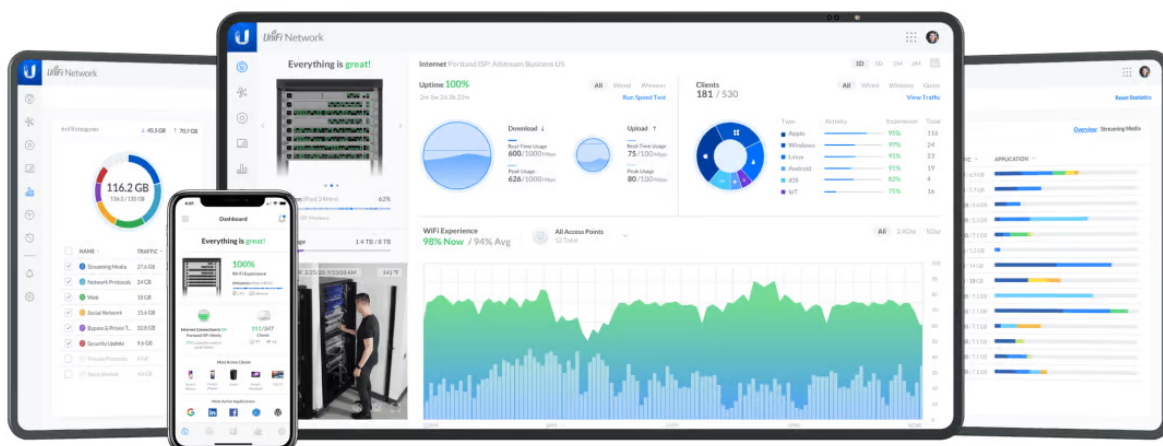

ZÁKLADNÍ SPECIFIKACE

Standard: 802.11a/b/g/n/ac/ax/be

Anténa: integrovaná 3pásmová anténa

Provozní frekvence: 2,4 GHz, 5 GHz, 6 GHz

Rychlost přenosu dat: 688 Mbps (2,4 GHz), 8600 Mbps (5 GHz), 11 500 Mbps (6 GHz)

Podpora PoE: ano, PoE++, DC 42,5-57 V

Porty: 1× 10GbE RJ-45, 1× GbE RJ-45

Rozměry: 250 × 250 × 43,5 mm

Hmotnost: 1,8 kg

Manuál (montážní návod):

dl.ui.com/qig/e7