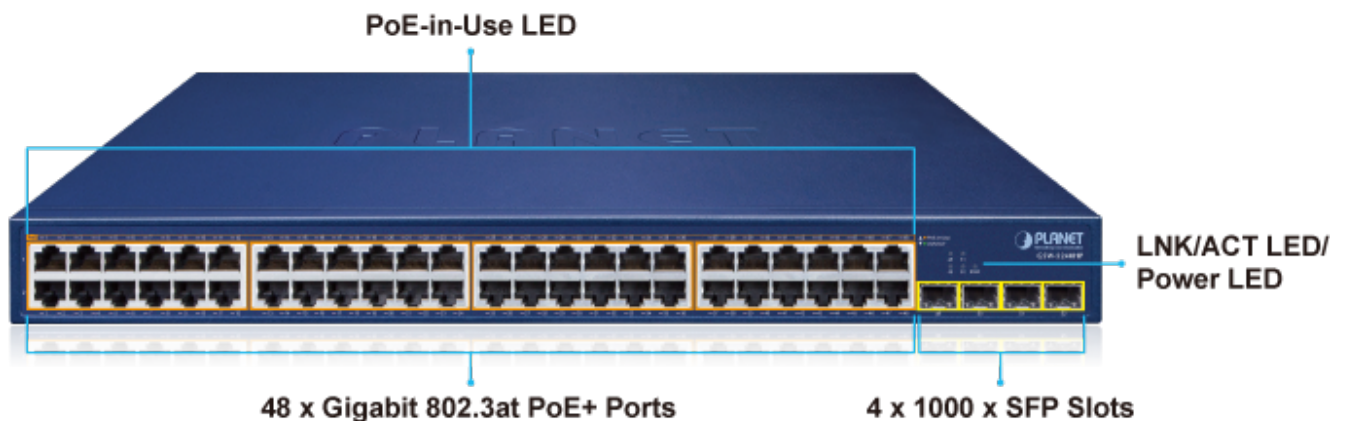

### PLANET GSW-5240HP

Gigabitový PoE+ přepínač, **48x 10/100/1000Base-T RJ-45** s injektory **802.3af/at** a napájecím výkonem až **370 W**, **4x SFP** sloty 1000 Base-X.

LED indikace využití PoE portů, mechanismy pro úsporu příkonu podle IEEE 802.3az.

Gigabitový přepínač s PoE+ (Power over Ethernet) porty pro centralizované napájení zařízení po ethernetu jako jsou IP kamery, Wi-Fi prvky nebo VOIP telefony a s možností napojení do infrastruktury pomocí čtyř optických SFP portů. Zařízení je svým provedením vhodné jak pro instalaci do domácích nebo kancelářských prostorů, tak pro aplikace v lokálních rozvaděčích.

Výstupní výkon PoE portů je regulován v závislosti na příkonu napájených zařízení mechanismy EEE (Energy-Efficient Ethernet) podle IEEE 802.3az.

#### Fyzické vlastnosti:

**Porty:** 48x RJ-45 10/100/1000BASE-T, 4x SFP 1000BASE-X

**Paměť:** 16k MAC adres

**Propustnost:** sběrnice 104 Gbps, provozně 77,3 Mpps (64B)

**Podpora přenosu:** JumboFrame 12 KB