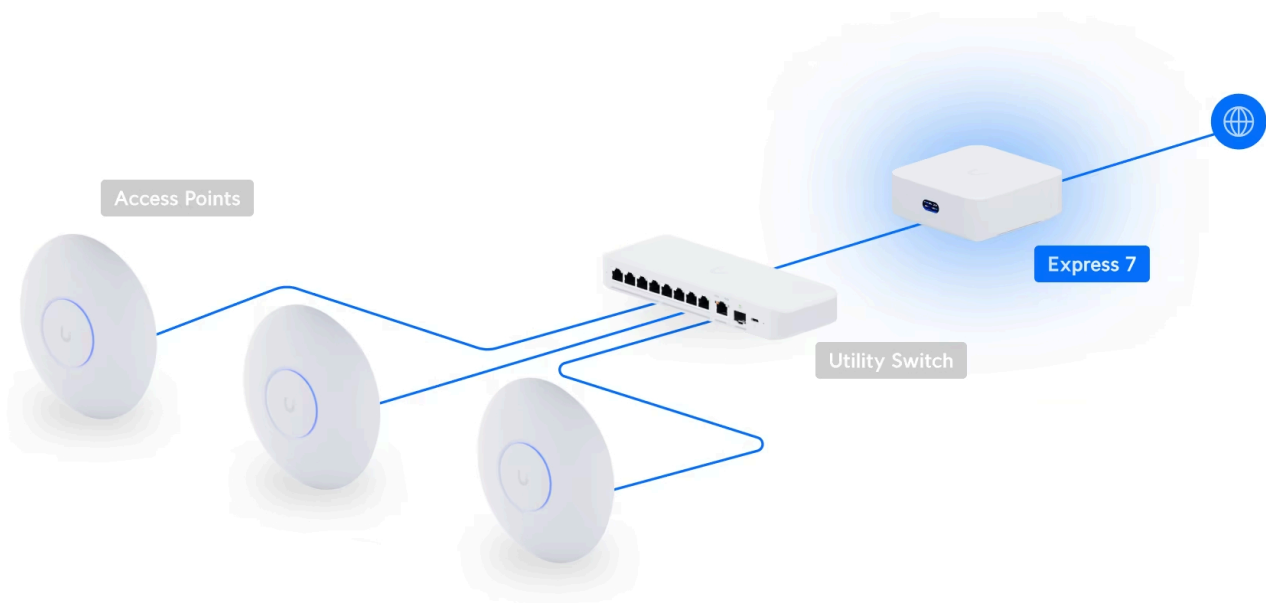

Zabezpečení:

- Plně stavový firewall
- Pravidla brány firewall zaměřená na aplikace
- DPI a identifikace provozu
- Filtrování obsahu, zemí, domén a reklam
- Detekce hrozeb IPS/IDS
- Blokování reklam
- Segmentace provozu na základě VLAN/podsítí

VPN & SD-WAN & Networking:

1. SD-WAN bez licence
   - WireGuard, L2TP a OpenVPN server
   - OpenVPN a WireGuard klient
   - OpenVPN, Site Magic a IPsec site-to-site VPN
   - Teleport a Identity VPN jedním kliknutím
   - Dynamický routing OSPF
   - Pokročilá služba QoS
   - Multicast DNS (mDNS)
   - Advanced NAT (SNAT/DNAT/Masquerade/NAT Pooling/1-to-1 NAT)
   - Integrovaný server RADIUS
   - RADIUS přes TLS (RadSec)
   - Policy-based WAN a VPN routing
   - Přizpůsobitelný DHCP server
   - Proxy server IGMP
   - Podpora IPv6 ISP
2. ---