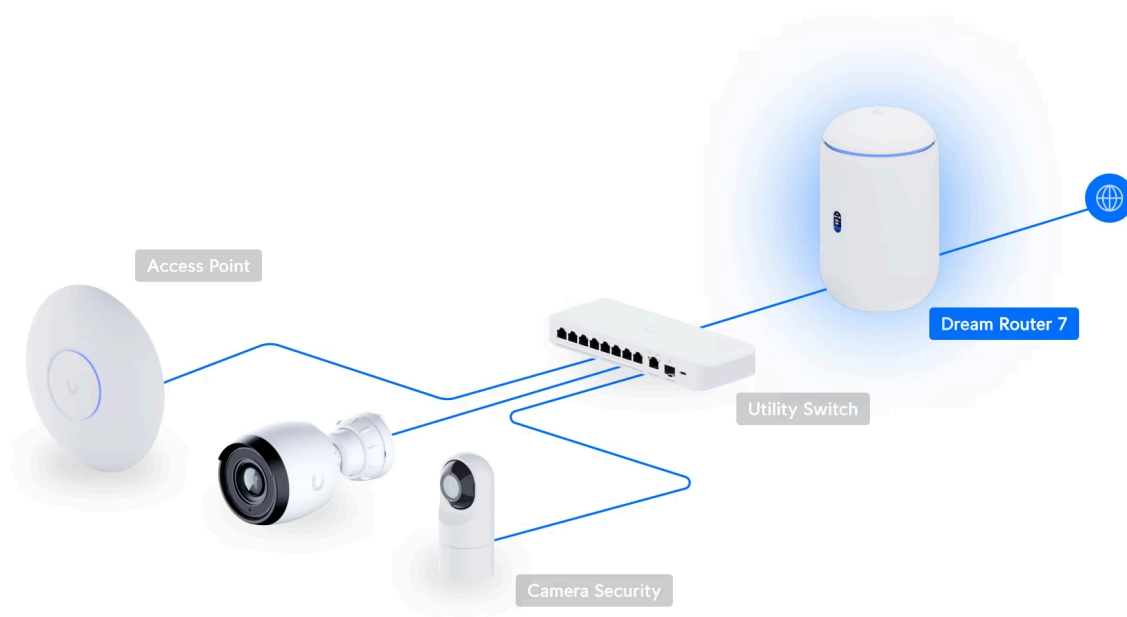

UniFi Dream Router 7 (UDR7) kombinuje **pokročilé bezpečnostní funkce s vysokým výkonem routování/přepínání** a sjednocuje tak router, **Wi-Fi 7** access point, bezpečnostní bránu a PoE switch. Toto zařízení podporuje **všechny aplikace UniFi** pro správu všech UniFi zařízení (tj. **UniFi Network, UniFi Protect, UniFi Access, UniFi Talk a UniFi Connect**). UDR7 je ideální pro firmy, které požadují spolehlivý router/switch s managementem v profesionálním provedení. UniFi Dream Router 7 je **ALL IN ONE** řešení, které obsahuje:

- Podpora **všech aplikací UniFi** pro správu UniFi zařízení (tj. UniFi Network, UniFi Protect, UniFi Access, UniFi Talk a UniFi Connect)
- **Router a 5portový switch (2× GbE RJ-45 LAN 1× GbE RJ-45 LAN s podporou PoE, 1× 2,5GbE RJ-45 WAN, 1× 10G SFP+)**
- **Integrovaný přístupový bod s podporou standardu 802.11be (Wi-Fi 7)**
- **Bezpečnostní bránu - pokročilé zabezpečovací prvky (IDS/IPS, DPI a další funkce)**
- **1× microSD slot pro NVR úložiště (64GB microSD karta součástí balení)**

Váš prohlížeč nepodporuje video HTML5.

UniFi Dream Router 7 podporuje funkci **DPI** (Deep Packet Inspection) pro monitorování a blokování služeb, které využívají klienti. Navíc nabízí systém pro zabezpečení **IPS** (Intrusion Prevention System), který aktivně v reálném čase **chrání vaši síť před útoky a podezřelou aktivitou**.

Celý provoz řídí výkonný **čtyřjádrový procesor 1,5 GHz ARM Cortex-A53** a propustnost dosahuje hodnoty **až 2,3 Gbps**.

Další funkce a výhody:

- Integrovaná Wi-Fi 7 (2×2 MU-MIMO)
- 300+ připojených Wi-Fi zařízení
- 0,96" barevná obrazovka LCM pro monitorování sítě a připojení
- VPN server
- Podpora VLAN
- Plug & Play instalace a správa přes webové rozhraní či Bluetooth
- Předinstalovaná microSD karta (64 GB) pro detekci záznamů NVR