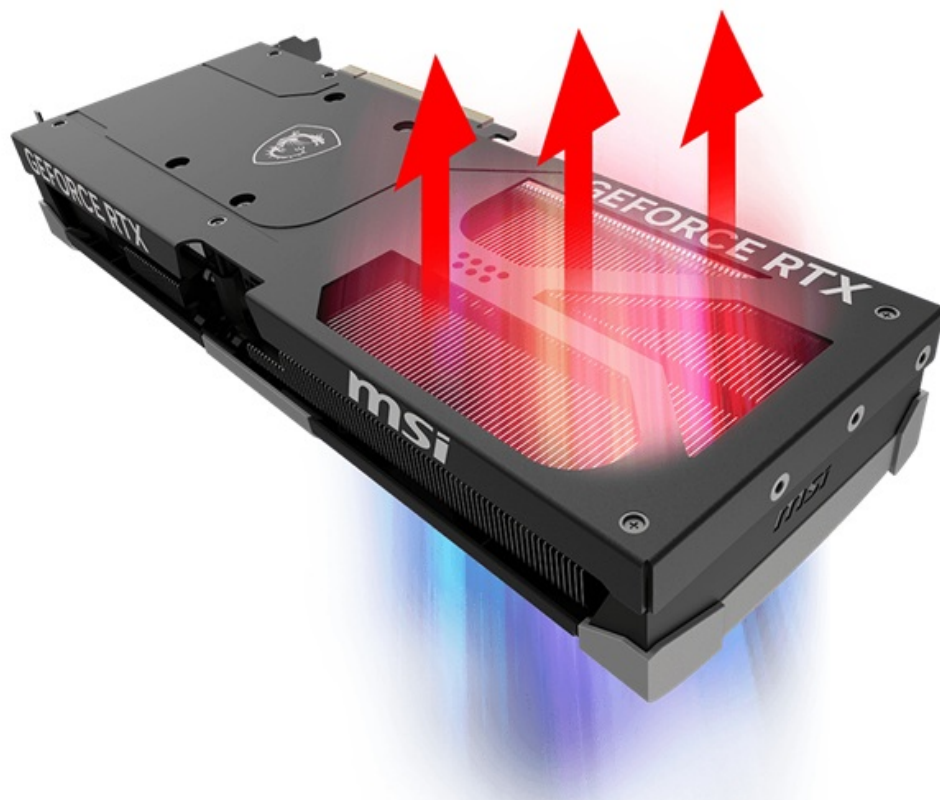

Popis

MSI GeForce RTX 5080 VENTUS 3X OC - realistická grafika do her i tvůrčí činnosti

Výkonná grafická karta **MSI GeForce RTX 5080 VENTUS 3X OC** navržená pro hráče a tvůrce obsahu, kteří vyžadují špičkový hardware do své PC sestavy. Kartu pohání **architektura NVIDIA Blackwell**, která obsahuje nepřeberné množství technologií. **Vylepšená Tensor jádra 5. generace** spolu s **DLSS 4** podporují maximální výkon **umělé inteligence**.

NVIDIA DLSS 4 využívá technologii neurálního renderování pro navýšení FPS a zlepšení kvality obrazu. Tvůrci a grafici zase ocení **podporu kreativních aplikací** a paměť typu **GDDR7 s obří kapacitou 16 GB**. **RTX platforma** nyní podporuje neurální vykreslování, což vede k ještě hodnotnějším a realističtějším zážitkům, zobrazení detailů a dalších efektů. Tepelný design se vyznačuje přítomností trojice ventilátorů, které zajišťují efektivní a současně tišší chlazení.

Ventilátory TORX FAN 5.0 s dvojitými kuličkovými ložisky zlepšují proudění vzduchu a vydrží gamingovou zátěž po velmi dlouhou dobu. Vnitřek grafické karty **MSI GeForce RTX 5080 VENTUS 3X OC** obsahuje přídatnou kovovou konstrukci pro výrazné zpevnění a zvýšení celkové odolnosti.