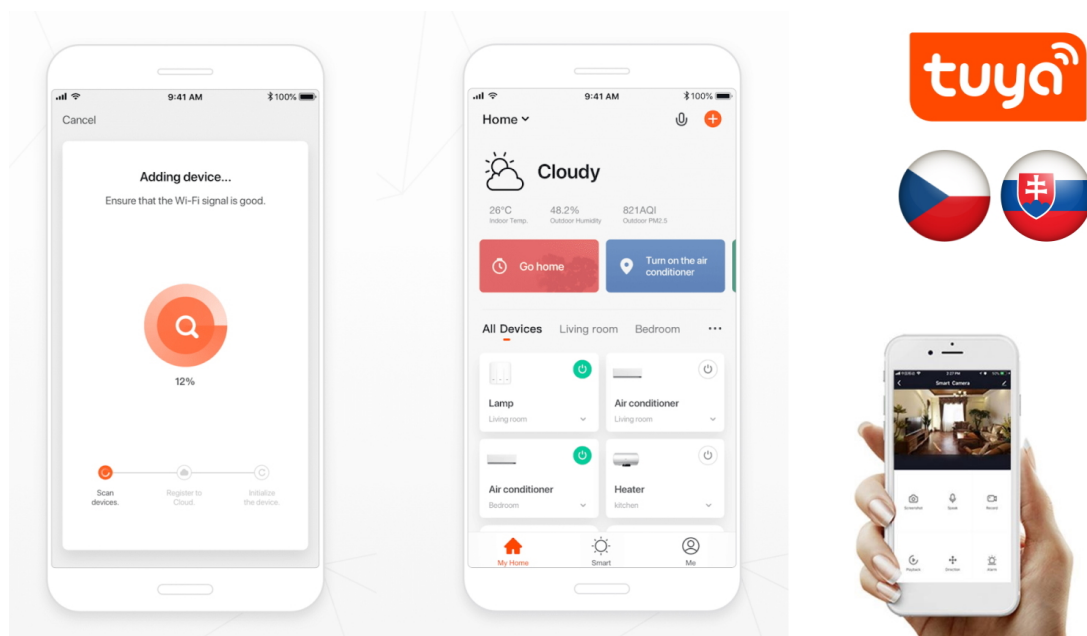

IMMAX NEO SMART CHYTRÁ ZÁSUVKA BEZ KOLÍKU (TYP F) 07801L

Cena celkem:	808 Kč
	(bez DPH: 668 Kč)
Běžná cena:	889 Kč
Ušetříte:	81 Kč
Kód zboží:	DAZIMM1052
Part No.:	07801L
Záruka:	24 měs.
Stav:	Nové zboží

Popis**IMMAX NEO SMART chytrá zásuvka bez kolíku (typ F) 07801L**

Chytrá Wi-Fi zásuvka je navržena k **ovládání elektrických spotřebičů** odkudkoliv přes internet. Můžete tak automatizovat zapínání spotřebičů či sledovat **spotřebu energie**. K dispozici je navíc také **USB** port a port **USB-C** pro snadné nabíjení mobilních zařízení. Zásuvku lze ovládat skrze bezplatnou aplikaci **IMMAX NEO PRO**, která je kompatibilní s iOS i Android, s hlasovými asistenty Amazon Alexa, Apple Siri, Google Assistant a dále se systémy TUYA a LIDL.

POZOR

Pro připojení do aplikace je zapotřebí mít chytrou Zigbee bránu Tuya (např. 07117-4).

**ZÁKLADNÍ SPECIFIKACE****Počet zástrček: 1****Výstup:** max. 20 W

USB-A: DC 5V/3A; 9V/2A; 12V/1,5A

USB-C: DC 5V/3A; 9V/2,22A; 12V/1,67A