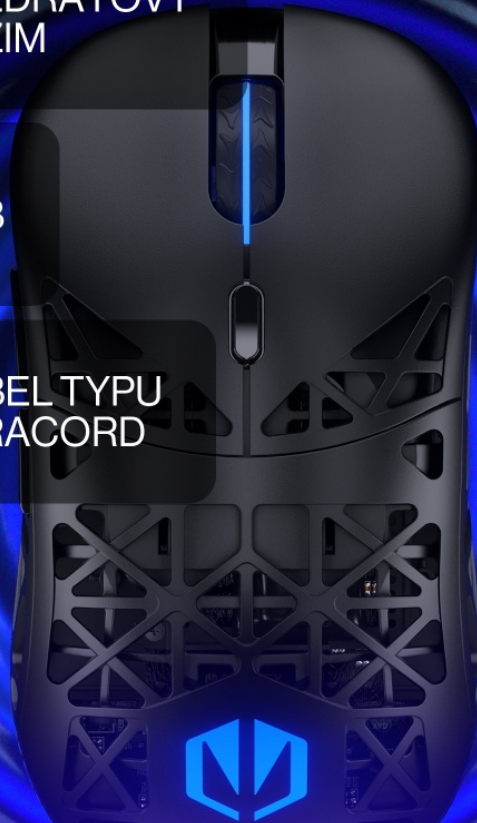

## Nejlepší z nejlepších

Dělejte strategická rozhodnutí ve zlomku sekundy a jděte směle  
za vítězstvím díky spolehlivému senzoru PixArt PAW3311.

BEZDRÁTOVÝ  
REŽIM

USB

KABEL TYPU  
PARACORD