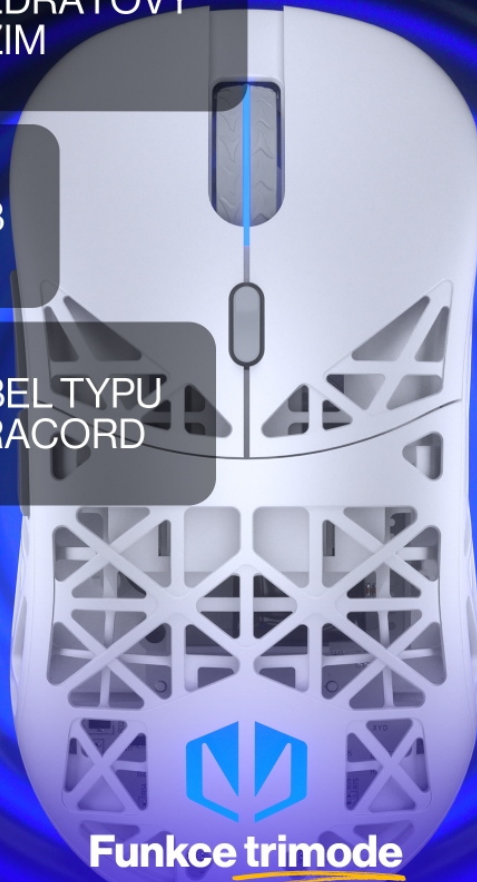

**Napájení:** integrovaná dobíjecí baterie

**Rozměry:** 126 × 65,7 × 39,3 mm

**Hmotnost:** 69 g

**Barva:** bílá

---

MAXIMÁLNÍ CITLIVOST  
12 000 DPI

RYCHLOST  
SLEDOVÁNÍ 300 IPS

## Nejlepší z nejlepších

Dělejte strategická rozhodnutí ve zlomku sekundy a jděte směle  
za vítězstvím díky spolehlivému senzoru PixArt PAW3311.

BEZDRÁTOVÝ  
REŽIM

USB

KABEL TYPU  
PARACORD

## **Funkce trimode**

Připojte se bez omezení díky možnosti připojit myš k PC, konzoli, telefonu  
nebo TV přes 2,4 GHz, Bluetooth nebo USB kabel.

ULTRALEHKÁ  
KONSTRUKCE (69 G)

PTFE SLIDERY