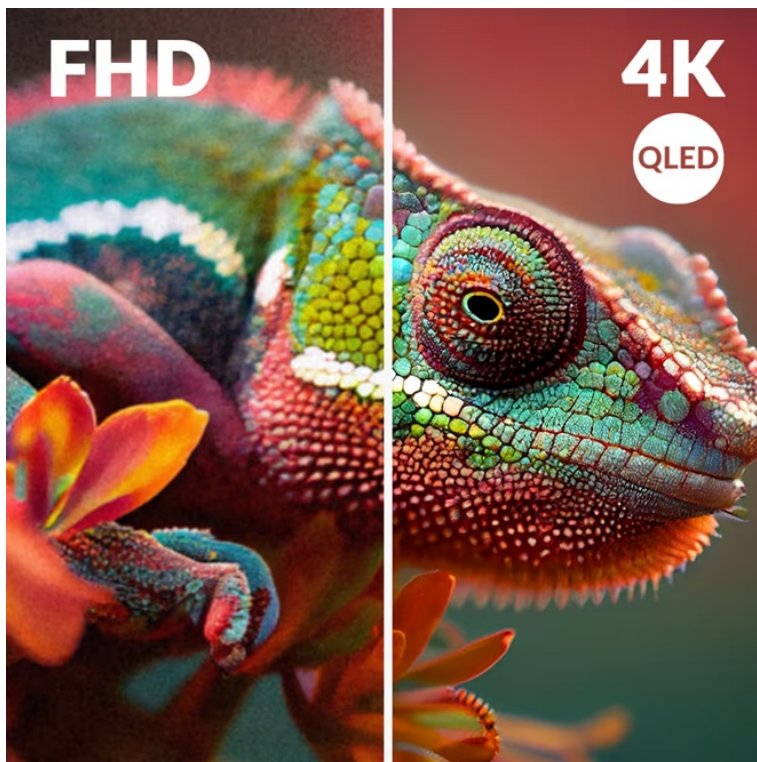

Kód zboží:

TELSRG1066

Part No.:

SRT50UG8773C

Záruka:

24 měs.

Stav:

Nové zboží

Popis

Chytrá TV Strong SRT50UG8773C - strhující 4K obraz a chytré funkce

Smart TV Strong SRT50UG8773C promění váš domov v moderní centrum multimediální zábavy. Nabízí velkou **obrazovku s úhlopříčkou 50 palců**, na které uvidíte každý detail. Ultra jemné 4K rozlišení podporuje mimořádně ostrý obraz, který si vychutnáte do nejmenších drobností. **Inovativní QLED technologie** se pyšní bohatými a zářivými barvami, které dají vyniknout každé filmové scéně. O audio se starají zabudované **reproduktory s technologií Dolby Atmos**, které vás obklopí zvukem a umožní vám zachytit každé slovo v dialogu i tichý šepot.

Strong SRT50UG8773C

Smart QLED televizor nabízí úhlopříčku **50"** a **4K Ultra HD** rozlišení 3840 × 2160 obrazových bodů. Pro příjem televizního vysílání je připraven **DVB-T2/S2/C** tuner s podporou dekódování **H.265/ HEVC**. Připojení k internetu lze realizovat jak drátově pomocí **RJ-45** portu, tak bezdrátově skrze technologii **Wi-Fi**. Pro přehrávání multimédií je možné využít **dva USB porty** a o zvuk se starají integrované reproduktory s celkovým výkonem **20 W**. Mezi další přednosti patří podpora **HDR10** a **Google Assistant**. Jako operační systém byl zvolen **Android 14**.

Barva: černá-stříbrná