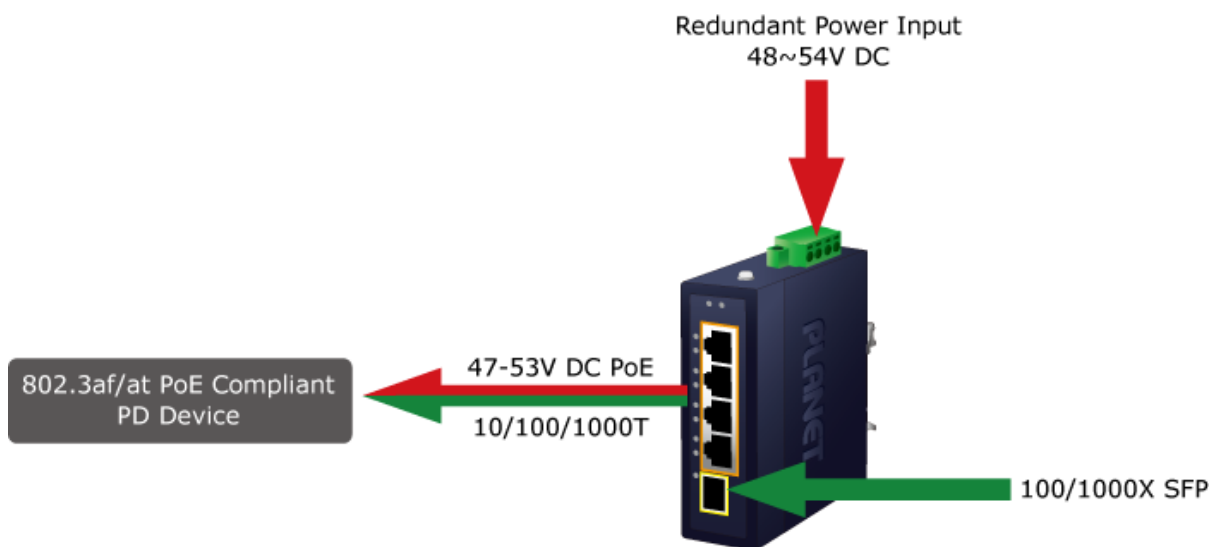

## PLANET IGS-514PT

Cena celkem:	<b>4 470 Kč</b>
	<b>(bez DPH: 3 694 Kč)</b>
Běžná cena:	<b>4 917 Kč</b>
Ušetříte:	<b>447 Kč</b>
Kód zboží:	NETPLA2592
Part No.:	IGS-514PT
Záruka:	60 měs.
Stav:	Nové zboží

### PLANET IGS-514PT

Kompaktní **průmyslový** switch nabízející **4× RJ-45** 10/100/1000 Base-T porty s podporou **PoE+ (802.3af/at)** a **1× 1000Base-SX/LX/BX** SFP port. Podporuje napájení až 30 W na port a celkový napájecí **PoE výkon 120 W**. Díky svému kovovému pouzdrvu s krytím dle certifikace **IP30** odolává vysokým teplotám **od -40 do +75 °C**, a i díky tomu je vhodný do náročných provozů. Přepínací kapacita switche je **10 Gbps** a propustnost činí **7,4 Mpps**. ESD ochrana do 6 kV, montáž na DIN lištu nebo přímo na zeď, **duální napájení** DC 48-54 V.

#### Fyzické vlastnosti:

**Porty:** 4× 10/100/1000BASE-T RJ-45, 1× 1000BASE-SX/LX/BX SFP  
**Paměť:** 2k MAC adres  
**Propustnost:** sběrnice 10 Gbps, provozně 7,4 Mpps (64 B)  
**Podpora přenosu:** JumboFrame 9 KB  
**Provedení:** DIN lišta, na zeď  
**Napájení:** DC 48-54 V (max. 3 A) redundantní, s funkcí ochrany proti přepólování  
**Ochrana:** ESD do 6 kV  
**Provozní teplota:** -40 až +75 °C, vlhkost do 90 %  
**Rozměry:** 104 × 70 × 30 mm  
**Hmotnost:** 260 g

## PoE funkce:

**Celkový napájecí výkon:** 120 W IEEE 802.3af/at

**Počet injektorů:** 4 × až 30 W

**Typ napájení:** End-span