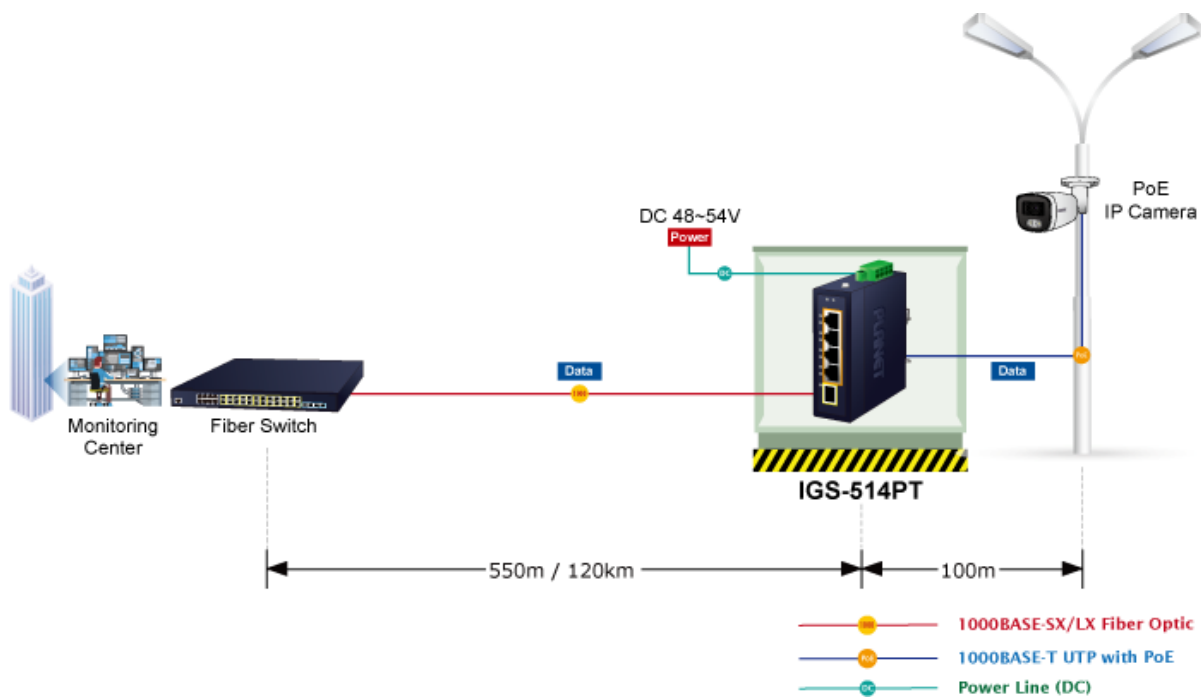

PoE funkce:

Celkový napájecí výkon: 120 W IEEE 802.3af/at

Počet injektorů: 4 × až 30 W

Typ napájení: End-span

Průmyslové vlastnosti:

zařízení je odolné proti pádu (IEC-60068-2-32) z výšky 75 cm na všechny dopadové části

zařízení je odolné proti vibracím (IEC-60068-2-6)

zařízení je odolné proti přetížení krátkodobému zrychlení 50g, dlouhodobému 4g (IEC-60068-2-27)