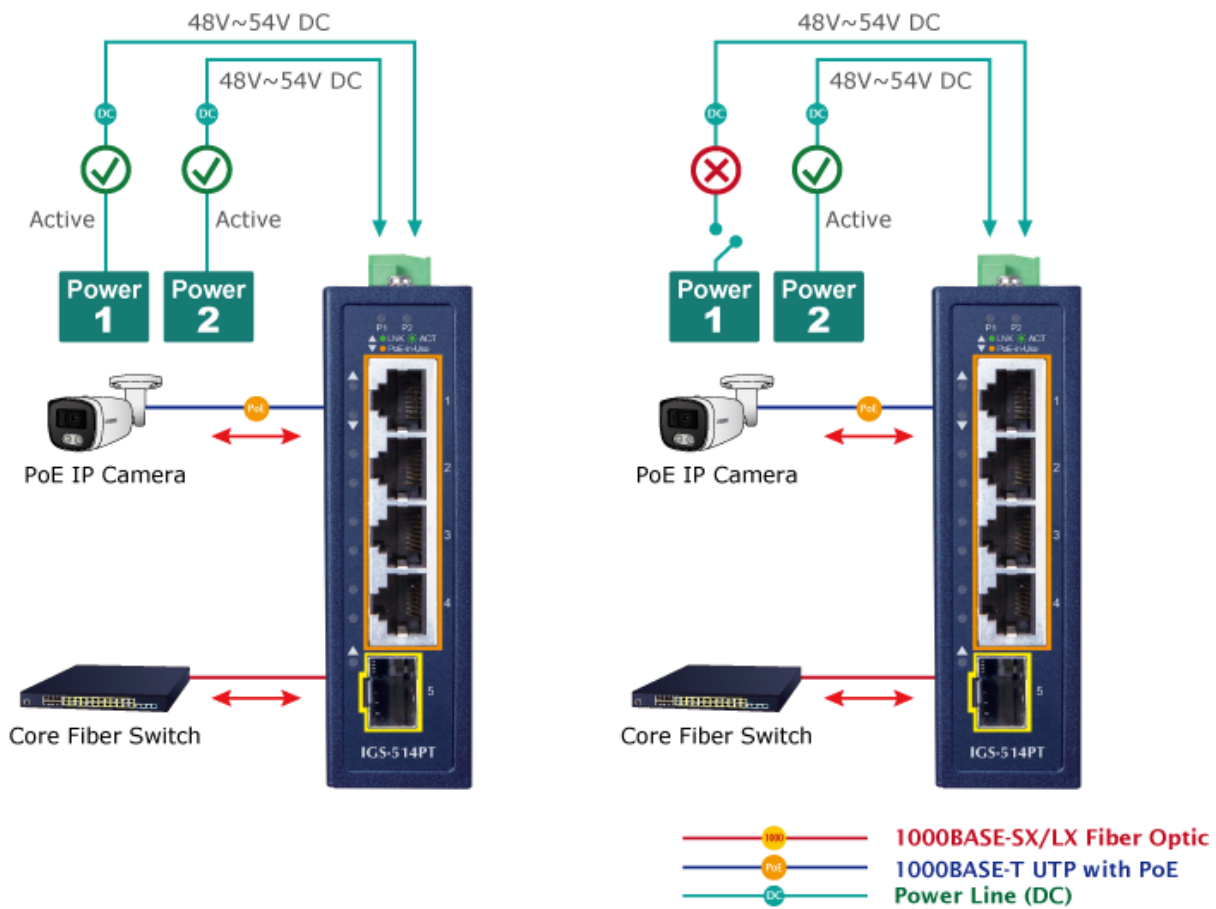

### PLANET IGS-514PT

Kompaktní **průmyslový** switch nabízející **4× RJ-45** 10/100/1000 Base-T porty s podporou **PoE+ (802.3af/at)** a **1× 1000Base-SX/LX/BX** SFP port. Podporuje napájení až 30 W na port a celkový napájecí **PoE výkon 120 W**. Díky svému kovovému pouzdrvu s krytím dle certifikace **IP30** odolává vysokým teplotám **od -40 do +75 °C**, a i díky tomu je vhodný do náročných provozů. Přepínací kapacita switche je **10 Gbps** a propustnost činí **7,4 Mpps**. ESD ochrana do 6 kV, montáž na DIN lištu nebo přímo na zeď, **duální napájení** DC 48-54 V.

# Non-stop Ethernet Server Dual Power Input with Auto Failover

### Port 5 for Uplink Connectivity

- 1000BASE-SX/LX Fiber Optic
- 1000BASE-T UTP with PoE
- 1000BASE-T UTP
- Power Line