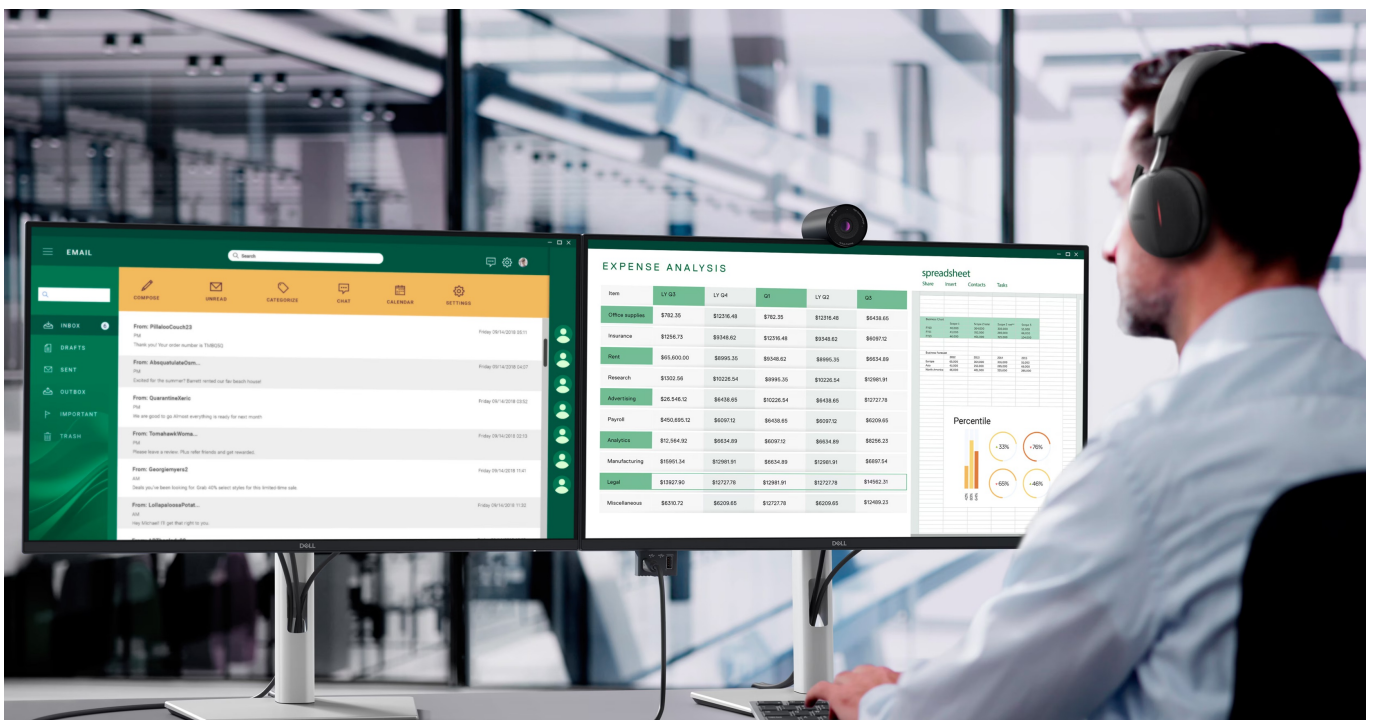

### Dell Pro 24 Plus P2425DE - komfortní pohled na tabulky i multimédia

**Monitor Dell Pro 24 Plus P2425DE** je připraven na jakýkoli úkol. Přináší 24palcový displej, na kterém zobrazíte pracovní povinnosti i multimédia pro každodenní zábavu. Obrazovka nabízí obraz v **QHD rozlišení**, díky čemuž vykresluje obsah ostře a s velkou mírou detailů. **Technologie IPS** zajišťuje široké pozorovací úhly, díky kterým můžete obsah sledovat pohodlně i při pohledu ze stran. Díky **99% pokrytí sRGB** je zajištěno přesné a konzistentní podání barev.

**Technologie Daisy Chain** vám umožní jednoduše propojit více monitorů jediným kabelem a získat enormní plochu pro náročnou práci. **Vylepšený režim ComfortView Plus** snižuje vyzařování modrého světla a přispívá ke komfortnímu sledování obsahu na displeji po celý den. Díky **obnovovací frekvenci 100 Hz** je obraz hladký a bez rušivých vlivů vykresluje i plynulé pohyby. **Výškově nastavitelný stojan s funkcí Pivot** umožní flexibilní přizpůsobení pozice podle vašich požadavků.

## Dell Pro 24 Plus P2425DE

LED monitor s úhlopříčkou **23,8"** disponující Quad HD rozlišením **2560 × 1440** obrazových bodů s poměrem stran **16 : 9**. Nabízí jas **350 cd/m<sup>2</sup>**, kontrastní poměr **1500 : 1**, 99% pokrytí sRGB, dobu odezvy **5 ms** a obnovovací frekvenci **100 Hz**. Pozorovací úhly **178° horizontálně i vertikálně** zaručí skvělou viditelnost z jakéhokoliv úhlu. K dispozici jsou také **tři porty USB 3.0**, ethernetový port **RJ-45** a dva porty **USB-C**, z nichž jeden kromě vysokorychlostního přenosu videa a dat umožňuje napájení připojených zařízení až do 90 W. Díky technologii **Daisy Chain** lze jednoduše propojit více monitorů a připojit je k počítači jediným kabelem. Potěší také výškově nastavitelný stojan a funkce **Pivot**, která umožňuje otočení obrazovky o 90°.