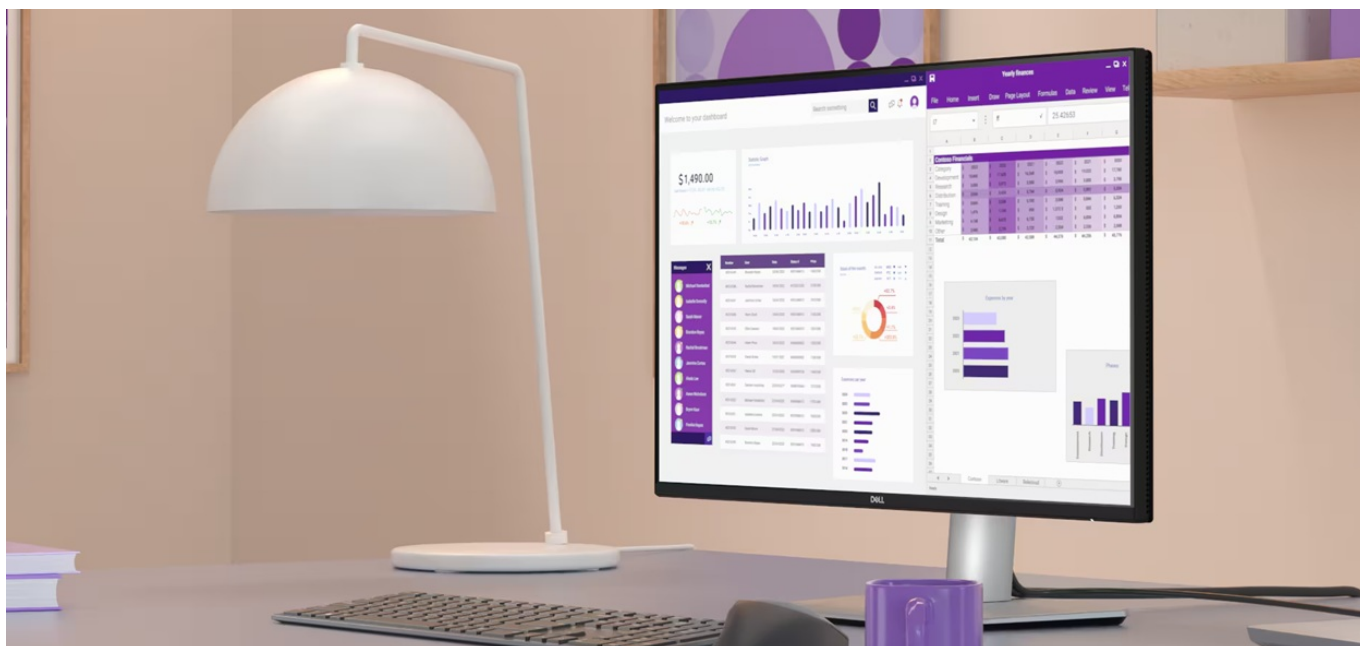

### Dell Pro 27 Plus P2725D - komfortní pohled na tabulky i multimédia

**Monitor Dell Pro 27 Plus P2725D** je připraven na jakýkoli úkol. Přináší 27palcový displej, na kterém zobrazíte pracovní povinnosti i multimédia pro každodenní zábavu. Obrazovka nabízí obraz v **QHD rozlišení**, díky čemuž vykresluje obsah ostře a s velkou mírou detailů. **Technologie IPS** zajišťuje široké pozorovací úhly, díky kterým můžete obsah sledovat pohodlně i při pohledu ze stran. Díky **99% pokrytí sRGB** je zajištěno přesné a konzistentní podání barev.

**Vylepšený režim ComfortView Plus** snižuje vyzařování modrého světla a přispívá ke komfortnímu sledování obsahu na displeji po celý den. Díky **obnovovací frekvenci 100 Hz** je obraz hladký a bez rušivých vlivů vykresluje i plynulé pohyby. **Výškově nastavitelný stojan s funkcí Pivot** umožní flexibilní přizpůsobení pozice podle vašich požadavků.

## Dell Pro 27 Plus P2725D

LED monitor s úhlopříčkou **27"** disponující Quad HD rozlišením **2560 × 1440** obrazových bodů s poměrem stran **16 : 9**. Nabízí jas **350 cd/m<sup>2</sup>**, kontrastní poměr **1500 : 1**, 99% pokrytí sRGB, dobu odezvy **5 ms** a obnovovací frekvenci **100 Hz**. Pozorovací úhly **178° horizontálně i vertikálně** zaručí skvělou viditelnost z jakéhokoliv úhlu. K dispozici jsou také **tři porty USB 3.0** a port **USB-C**, který umožňuje napájení připojených zařízení až do 15 W. Potěší také výškově nastavitelný stojan a funkce **Pivot**, která umožňuje otočení obrazovky o 90°.

## ZÁKLADNÍ SPECIFIKACE

**Typ panelu:** IPS

**Úhlopříčka:** 27"

**Poměr stran:** 16 : 9

**Rozlišení:** 2560 × 1440 px

**Kontrastní poměr:** 1500 : 1

**Doba odezvy:** 5 ms

**Rozhraní:** 1× HDMI, 1× DisplayPort, 3× USB 3.2 Gen1 (USB 3.0), 1× USB-C 3.2 Gen1, 1× USB-B