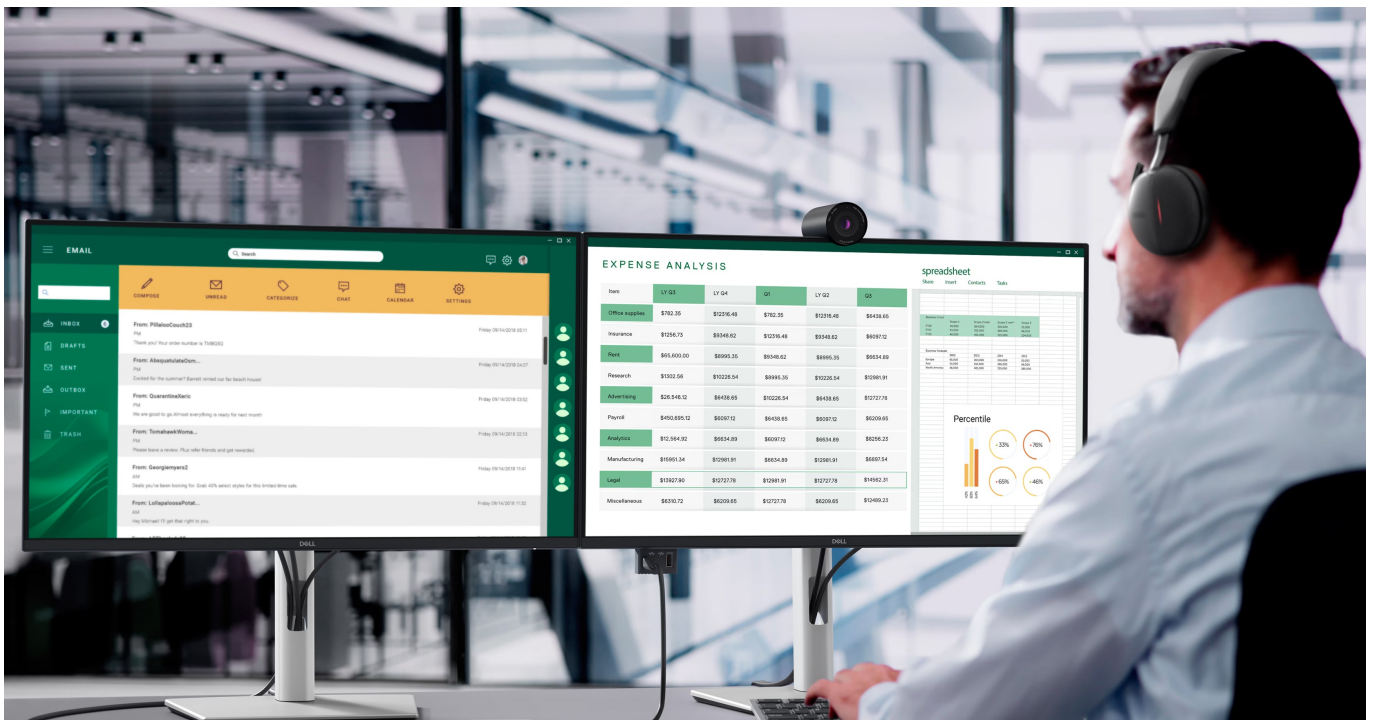

### Dell Pro 27 Plus P2725DE - komfortní pohled na tabulky i multimédia

**Monitor Dell Pro 27 Plus P2725DE** je připraven na jakýkoli úkol. Přináší 24palcový displej, na kterém zobrazíte pracovní povinnosti i multimédia pro každodenní zábavu. Obrazovka nabízí obraz v **QHD rozlišení**, díky čemuž vykresluje obsah ostře a s velkou mírou detailů. **Technologie IPS** zajišťuje široké pozorovací úhly, díky kterým můžete obsah sledovat pohodlně i při pohledu ze stran. Díky **99% pokrytí sRGB** je zajištěno přesné a konzistentní podání barev.

**Technologie Daisy Chain** vám umožní jednoduše propojit více monitorů jediným kabelem a získat enormní plochu pro náročnou práci. **Vylepšený režim ComfortView Plus** snižuje vyzařování modrého světla a přispívá ke komfortnímu sledování obsahu na displeji po celý den. Díky **obnovovací frekvenci 100 Hz** je obraz hladký a bez rušivých vlivů vykresluje i plynulé pohyby. **Výškově nastavitelný stojan s funkcí Pivot** umožní flexibilní přizpůsobení pozice podle vašich požadavků.

## Dell Pro 27 Plus P2725DE

LED monitor s úhlopříčkou **27"** disponující Quad HD rozlišením **2560 × 1440** obrazových bodů s poměrem stran **16 : 9**. Nabízí jas **350 cd/m<sup>2</sup>**, kontrastní poměr **1500 : 1**, 99% pokrytí sRGB, dobu odezvy **5 ms** a obnovovací frekvenci **100 Hz**. Pozorovací úhly **178° horizontálně i vertikálně** zaručí skvělou viditelnost z jakéhokoliv úhlu. K dispozici jsou také **tři porty USB 3.0**, ethernetový port **RJ-45** a dva porty **USB-C**, z nichž jeden kromě vysokorychlostního přenosu videa a dat umožňuje napájení připojených zařízení až do 90 W. Díky technologii **Daisy Chain** lze jednoduše propojit více monitorů a připojit je k počítači jediným kabelem. Potěší také výškově nastavitelný stojan a funkce **Pivot**, která umožňuje otočení obrazovky o 90°.