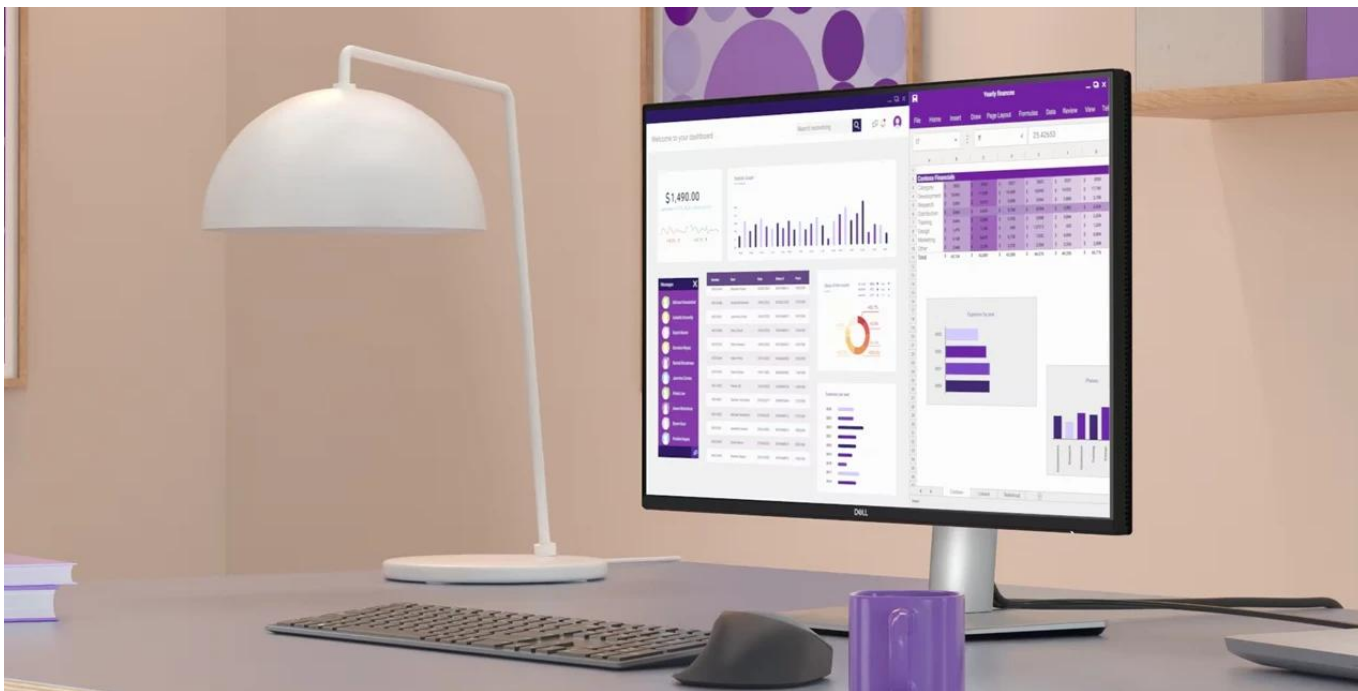

Monitor Dell Pro 27 Plus P2725QE představuje výkon a ultra jemné rozlišení v elegantním designu. Displej s úhlopříčkou 27 palců vám zprostředkuje optimální plochu pro práci s moderním softwarem, sledování tabulek, dokumentů i multimediální zábavu. Díky rozlišení **4K Ultra HD** je monitor **Dell Pro 27 Plus P2725QE** ideální pro kreativní činnosti, editaci nebo tvorbu digitálního obsahu. 4K rozlišení je zárukou ostrého obrazu, který zachytí všechny detaily, a díky tomu posune pracovní projekty i multimediální zážitky na další úroveň. **Obnovovací frekvence 100 Hz** zajistí méně blikání a více plynulého pohybu bez rušivých vlivů.

**S více porty se to lépe táhne**

Potěší také **bohatá konektivita**, která podpoří flexibilní činnost s celou řadou periferních zařízení a připojení různých zdrojů obrazu. K dispozici jsou porty **HDMI** a **DisplayPort**, nároční uživatelé ocení také přítomnost USB 3.0 nebo RJ-45 pro přímý a stabilní Ethernet. Nechybí ani praktické řešení **USB-C**, které vám umožní přenášet data nebo video a kompatibilní zařízení

Dell Pro 27 Plus P2725QE

LED monitor s úhlopříčkou **27"** disponující 4K Ultra HD rozlišením **3840 × 2160** obrazových bodů s poměrem stran **16 : 9**. Nabízí jas **350 cd/m²**, kontrastní poměr **1500 : 1**, 99% pokrytí sRGB, dobu odezvy **5 ms** a obnovovací frekvenci **100 Hz**. Pozorovací úhly **178° horizontálně i vertikálně** zaručí skvělou viditelnost z jakéhokoliv úhlu. K dispozici jsou také **tři porty USB 3.0**, ethernetový port **RJ-45** a dva porty **USB-C**, z nichž jeden kromě vysokorychlostního přenosu videa a dat umožňuje napájení připojených zařízení až do 90 W. Potěší také výškově nastavitelný stojan a funkce **Pivot**, která umožňuje otočení obrazovky o 90°.

Typ panelu: IPS

Úhlopříčka: 27"

Poměr stran: 16 : 9

Rozlišení: 3840 × 2160 px

Kontrastní poměr: 1500 : 1

Doba odezvy: 5 ms

Rozhraní: 1× HDMI, 1× DisplayPort, 2× USB-C 3.2 Gen1, 3× USB 3.2 Gen1 (USB 3.0), 1× RJ-45