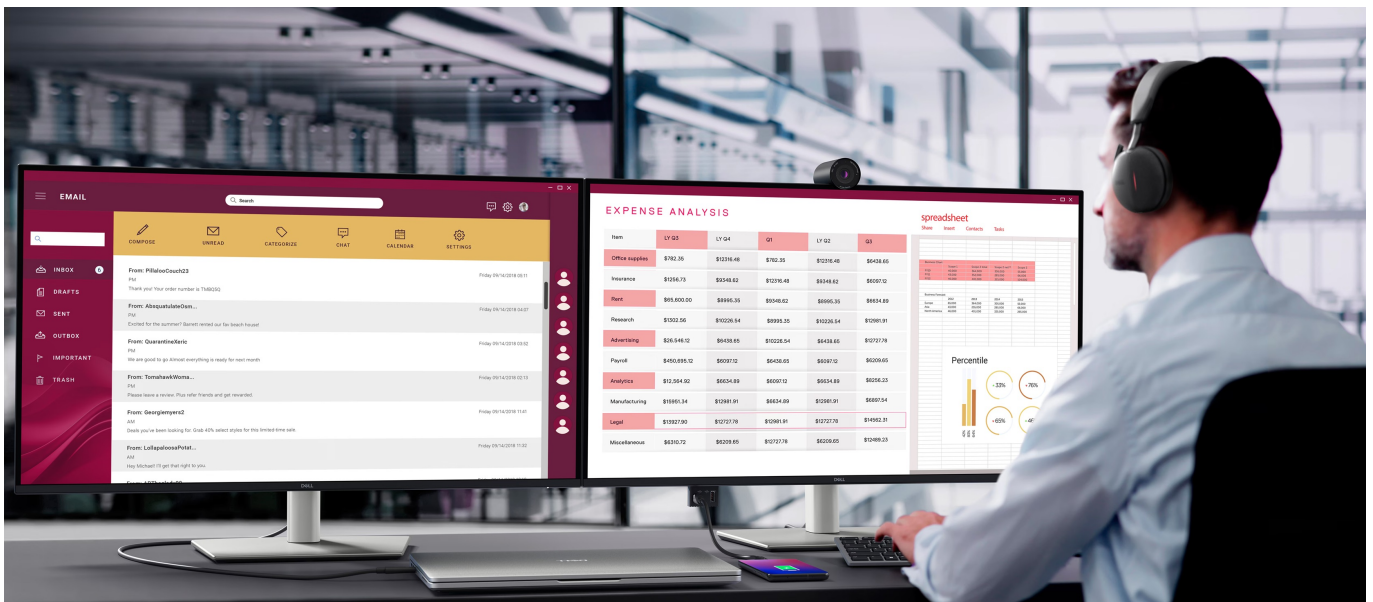

### Monitor Dell Pro 32 Plus P3225DE - takhle se na práci musí

Monitor Dell Pro 32 Plus P3225DE představuje výkon a ultra jemné rozlišení v elegantním designu. **Displej s úhlopříčkou 32 palců** vám zprostředkuje optimální plochu pro práci s moderním softwarem, sledování tabulek, dokumentů i multimédií zábavu. Díky **rozlišení QHD** je monitor Dell Pro 32 Plus P3225QD ideální **pro kreativní činnosti, editaci nebo tvorbu digitálního obsahu**. Quad HD rozlišení produkuje ostrý obraz, který zachytí potřebné detaily, a díky tomu posune vaše pracovní projekty i multimediální zážitky zase o kus dál. **Obnovovací frekvence 100 Hz** zajistí méně blikání a více plynulého pohybu bez rušivých vlivů.

**Výškově nastavitelný stojan s funkcí Pivot** se postará o patřičný komfort a ergonomii během dlouhých hodin práce. Kromě námahy těla snižuje také námahu očí. **Technologie ComfortView Plus** potlačuje intenzitu modrého světla a efektivně chrání váš zrak při dlouhodobém sledování displeje.

### Dell Pro 32 Plus P3225DE

LED monitor s úhlopříčkou **32"** disponující Quad HD rozlišením **2560 x 1440** obrazových bodů s poměrem stran **16 : 9**. Nabízí jas **350 cd/m<sup>2</sup>**, kontrastní poměr **1500 : 1**, 99% pokrytí sRGB, dobu odezvy **5 ms** a obnovovací frekvenci **100 Hz**. Pozorovací úhly **178° horizontálně i vertikálně** zaručí skvělou viditelnost z jakéhokoliv úhlu. K dispozici jsou také **tři porty USB 3.0**, ethernetový port **RJ-45** a dva porty **USB-C**, z nichž jeden kromě vysokorychlostního přenosu videa a dat umožňuje napájení připojených zařízení až do 90 W. Díky technologii **Daisy Chain** lze jednoduše propojit více monitorů a připojit je k počítači jediným kabelem. Potěší také výškově nastavitelný stojan a funkce **Pivot**, která umožňuje otočení