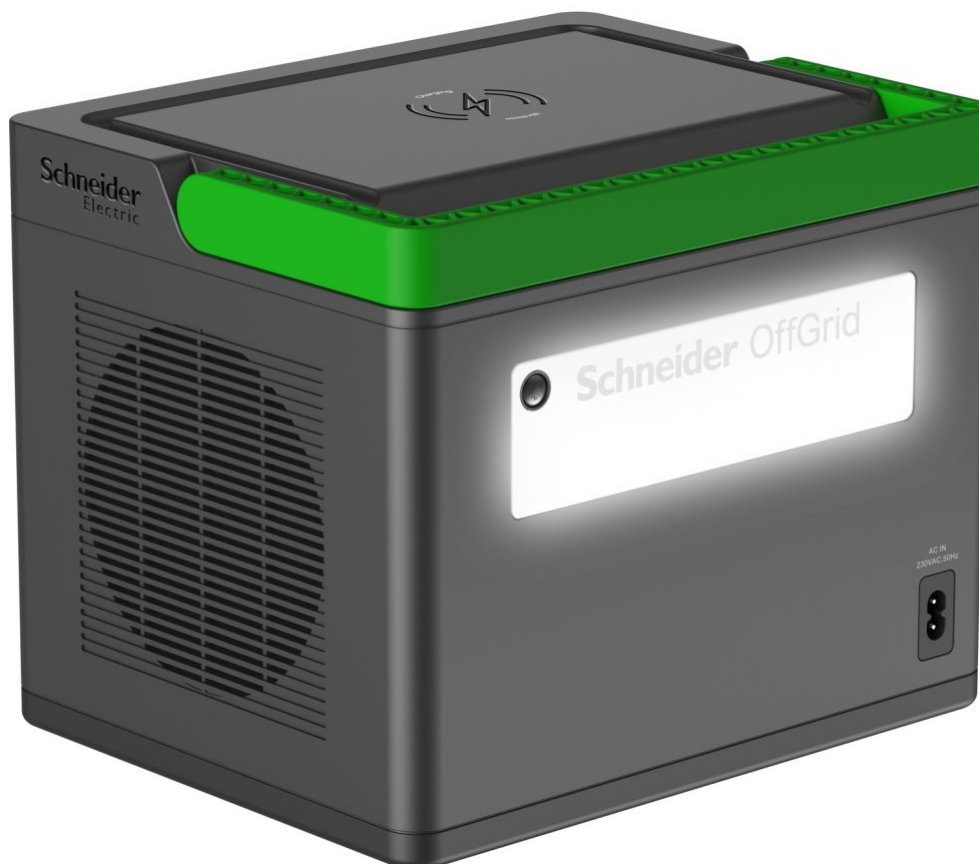

### APC OffGrid Portable Power Station 500 - energie pro každou příležitost

**Nabíjecí stanice APC OffGrid Portable Power Station 500** kompaktních rozměrů, která poslouží jako záložní zdroj energie pro rozmanité potřeby. Uplatní se při kempování, venkovní párty a dalších outdoorových aktivitách, případně v nečekaných a nouzových situacích. Disponuje **kapacitou 517 Wh**, která umožní dlouhodobé a stabilní napájení bez kompromisů. **Nabíjecí stanice APC OffGrid Portable Power Station 500** nabízí řadu portů pro napájení rozmanitých zařízení. Nechybí **trojice portů USB** či **dvojice portů USB-C**, z nichž jeden je s podporou vysokorychlostního napájení **Power Delivery o výkonu 60 W**. Informace o stavu nabití a další informace vám zprostředkuje **LCD displej**.

Přenosnou nabíjecí stanici **APC OffGrid Portable Power Station 500** lze dobít několika způsoby: pomocí přenosného solárního panelu (není součástí balení), napájecí adaptér do sítě a do autozásuvky. Konstrukce se vyznačuje praktickou

### **APC OffGrid Portable Power Station 500**

Přenosná nabíjecí stanice v kompaktním provedení s vysokou kapacitou **517 Wh** je ideální například pro kempování, cestování, práci v terénu nebo jako záložní zdroj energie v nouzových situacích. Disponuje **třemi DC 12 V výstupy** a **dvěma AC 230 V výstupy** poskytujícími výkon **500 W**. Pro nabíjení mobilních zařízení můžete využít **tři USB** porty či dva konektory **USB-C**, z nichž jeden podporuje **Power Delivery 60 W**. Pro informace o stavu nabití či zobrazení upozornění slouží přehledný **LCD displej**. Nabíjení stanice je možné realizovat kdekoliv pomocí přenosného solárního panelu (není součástí balení) nebo skrze přiložené napájecí adaptéry do sítě a do autozásuvky. Zajistí potěší také vysoce výkonná **LED svítilna** na zadní straně, praktická rukojeť pro pohodlné přenášení či **bezdrátová nabíječka** umístěná na horní straně.