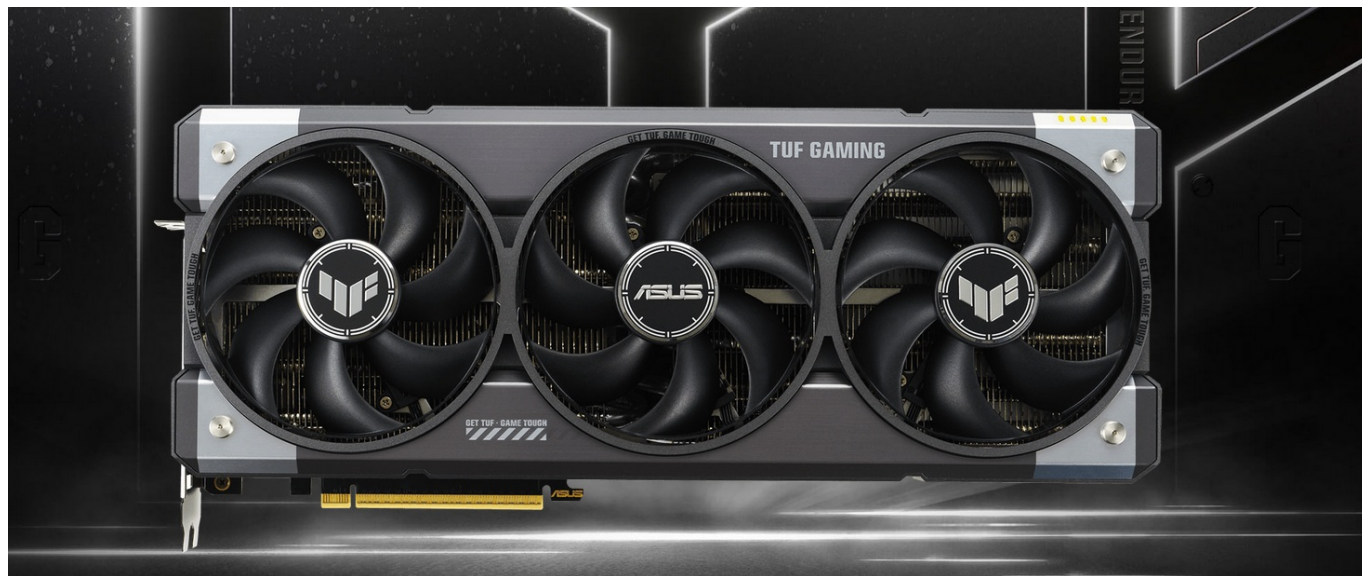

## ASUS TUF GAMING GeForce RTX 5060 Ti - odolnost a výkon bez kompromisů

Grafická karta **ASUS TUF GAMING GeForce RTX 5060 Ti** je připravena být nejlepší. Disponuje vylepšeným chlazením i napájením, takže si poradí s jakoukoli zátěží, která se na ni chystá. Kromě toho se vyznačuje také posíleným designem – **speciálním kovovým exoskeletem**, který zajišťuje mimořádnou pevnost a odolnost. Je poháněna **architekturou NVIDIA Blackwell** a obsahuje nepřeberné množství technologií jak pro hráče, tak tvůrce obsahu.