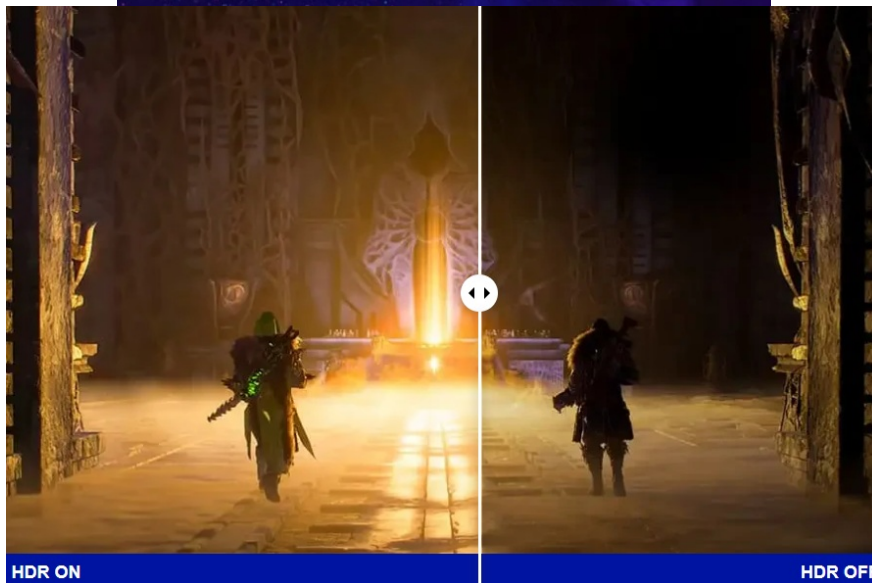

Herní monitor **ViewSonic VX24G1-HD** na virtuálním bojišti nedělá žádné kompromisy. Disponuje **180Hz obnovovací frekvencí** a **1ms dobou odezvy**, díky čemuž vykresluje obraz hladce a bez zpoždění, takže nad soupeři budete mít vždy kousíček toho klíčového náskoku. **Full HD displej s úhlopříčkou 23,8"**, podporou HDR10 a **111% pokrytím sRGB barevné palety** zajistí živé a bohaté barvy.

Navíc díky **SuperClear IPS panelu** a jeho širokým pozorovacím úhlům si veškerý obsah dopřejete pohodlně a bez zkreslení i při pohledu ze stran. **Technologie VRR (Variable Refresh Rate)** upravuje obnovovací frekvenci obrazu s frekvencí grafického procesoru, čímž efektivně potlačuje sekání a trhání.

ViewSonic VX24G1-HD

Herní LED monitor s úhlopříčkou **23,8"** nabízí Full HD rozlišení **1920 × 1080** obrazových bodů a podporu **HDR10** zobrazení, které poskytuje vynikající kontrast a vysokou přesnost barev. Disponuje dobou odezvy **1 ms**, kontrastním poměrem **1000 : 1**, jasem **300 cd/m²** a **111% pokrytím sRGB** barevné palety. **Variabilní obnovovací frekvence (VRR)** až **180 Hz** zajistí intenzivní akci bez trhání, zadržávání nebo rozmazávání obrazu při pohybu. Příjemné jsou též pozorovací úhly **178°** horizontálně i vertikálně.

Součástí balení je DisplayPort kabel.

ZÁKLADNÍ SPECIFIKACE

Typ panelu: IPS

Úhlopříčka: 23,8"

Poměr stran: 16 : 9

Rozlišení: 1920 × 1080

Kontrastní poměr: 1000 : 1

Doba odezvy: 1 ms