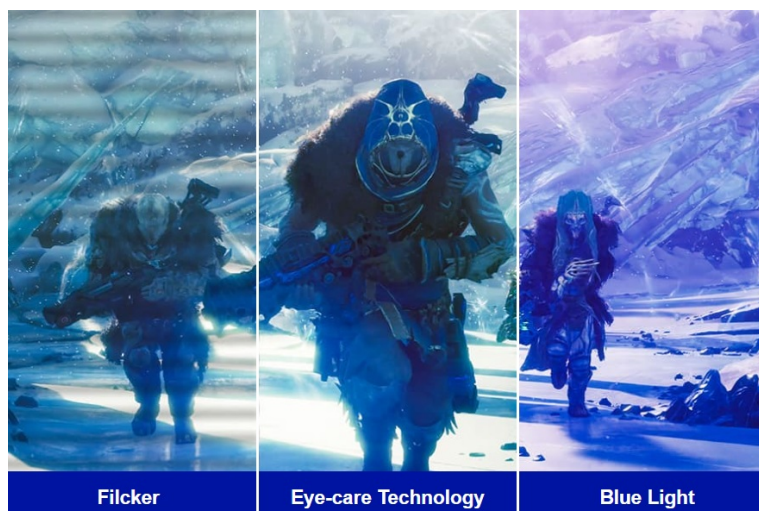

Herní monitor **ViewSonic VX24G1-HD** na virtuálním bojišti nedělá žádné kompromisy. Disponuje **180Hz obnovovací frekvencí** a **1ms dobou odezvy**, díky čemuž vykresluje obraz hladce a bez zpoždění, takže nad soupeři budete mít vždy kousíček toho klíčového náskoku. **Full HD displej s úhlopříčkou 23,8"**, podporou HDR10 a **111% pokrytím sRGB barevné palety** zajistí živé a bohaté barvy.

Navíc díky **SuperClear IPS panelu** a jeho širokým pozorovacím úhlům si veškerý obsah dopřejete pohodlně a bez zkreslení i při pohledu ze stran. **Technologie VRR (Variable Refresh Rate)** upravuje obnovovací frekvenci obrazu s frekvencí grafického procesoru, čímž efektivně potlačuje sekání a trhání.

Akční scény, přestřelky, zběsilé závody a další gamingové zážitky si vychutnáte plynule a bez rušivých vizuálních artefaktů. Konektivita v podobě portů **HDMI** a **DisplayPort** umožní snadné připojení **monitoru ViewSonic VX24G1-HD** k moderním PC systémům a **herním konzolám**. Technologie **Eye ProTech** chrání vaše oči před modrým světlem a blikáním, takže si klidně můžete dát i několikahodinový herní maraton.

ViewSonic VX24G1-HD

Herní LED monitor s úhlopříčkou **23,8"** nabízí Full HD rozlišení **1920 × 1080** obrazových bodů a podporu **HDR10** zobrazení, které poskytuje vynikající kontrast a vysokou přesnost barev. Disponuje dobou odezvy **1 ms**, kontrastním poměrem **1000 : 1**, jasem **300 cd/m²** a **111% pokrytím sRGB** barevné palety. **Variabilní obnovovací frekvence (VRR)** až **180 Hz** zajistí intenzivní akci bez trhání, zadržávání nebo rozmazávání obrazu při pohybu. Příjemné jsou též pozorovací úhly **178°** horizontálně i vertikálně.