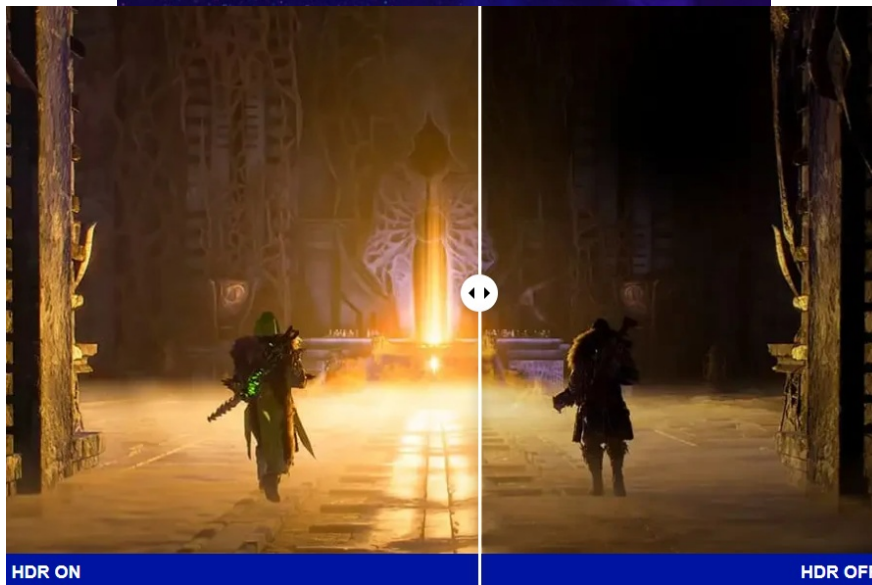

Herní monitor ViewSonic VX27G1-HD na virtuálním bojišti nedělá žádné kompromisy. Disponuje **180Hz obnovovací frekvencí** a **1ms dobou odezvy**, díky čemuž vykresluje obraz hladce a bez zpoždění, takže nad soupeři budete mít vždy kousíček toho klíčového náskoku. **Full HD displej s úhlopříčkou 27"**, podporou HDR10 a **113% pokrytím sRGB barevné palety** zajistí živé a bohaté barvy.

Navíc díky **SuperClear IPS panelu** a jeho širokým pozorovacím úhlům si veškerý obsah dopřejete pohodlně a bez zkreslení i při pohledu ze stran. **Technologie VRR (Variable Refresh Rate)** upravuje obnovovací frekvenci obrazu s frekvencí grafického procesoru, čímž efektivně potlačuje sekání a trhání.

ViewSonic VX27G1-HD

Herní LED monitor s úhlopříčkou **27"** nabízí Full HD rozlišení **1920 × 1080** obrazových bodů a podporu **HDR10** zobrazení, které poskytuje vynikající kontrast a vysokou přesnost barev. Disponuje dobou odezvy **1 ms**, kontrastním poměrem **1000 : 1**, jasem **300 cd/m²** a **113% pokrytím sRGB** barevné palety. **Variabilní obnovovací frekvence (VRR)** až **180 Hz** zajistí intenzivní akci bez trhání, zadržávání nebo rozmazávání obrazu při pohybu. Příjemné jsou též pozorovací úhly **178°** horizontálně i vertikálně.

Součástí balení je DisplayPort kabel.

ZÁKLADNÍ SPECIFIKACE

Typ panelu: IPS

Úhlopříčka: 27"

Poměr stran: 16 : 9

Rozlišení: 1920 × 1080

Kontrastní poměr: 1000 : 1

Doba odezvy: 1 ms