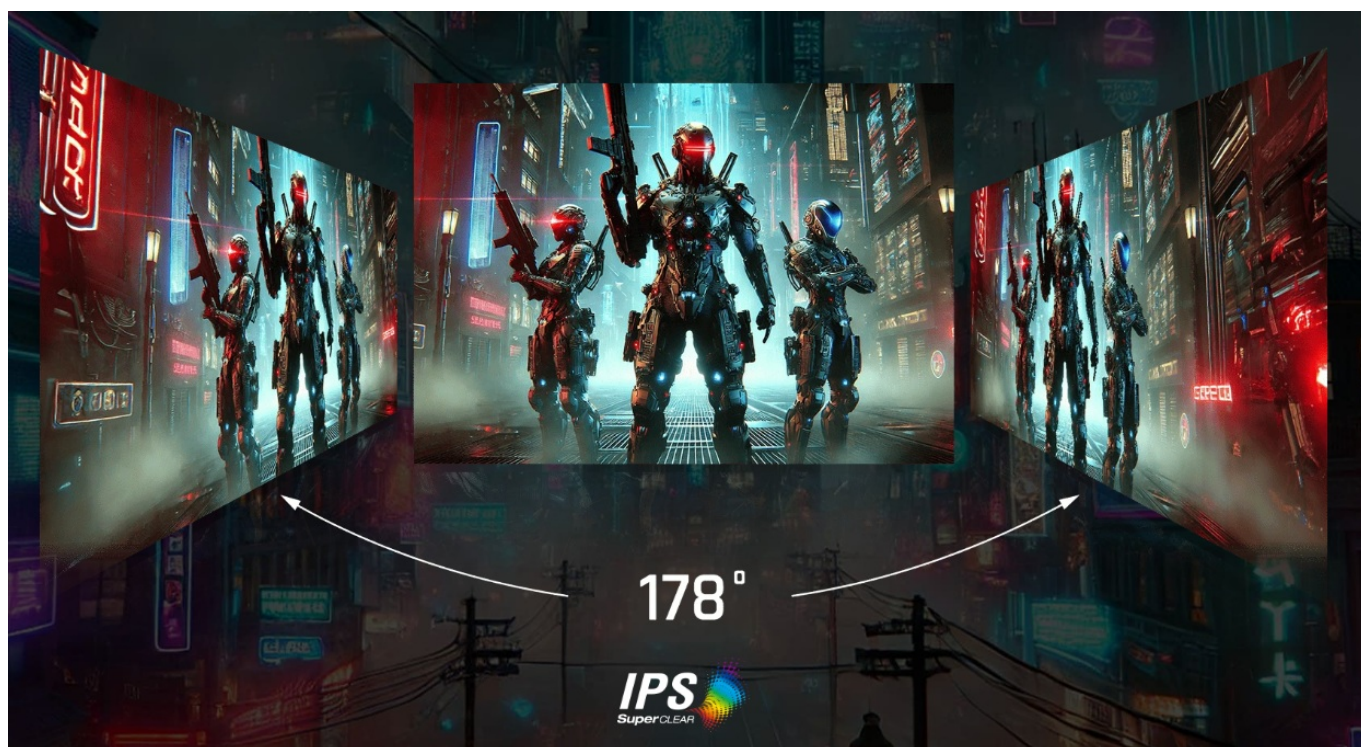

Herní monitor ViewSonic VX27G1-HD na virtuálním bojišti nedělá žádné kompromisy. Disponuje **180Hz obnovovací frekvencí** a **1ms dobou odezvy**, díky čemuž vykresluje obraz hladce a bez zpoždění, takže nad soupeři budete mít vždy kousíček toho klíčového náskoku. **Full HD displej s úhlopříčkou 27"**, podporou HDR10 a **113% pokrytím sRGB barevné palety** zajistí živé a bohaté barvy.

Navíc díky **SuperClear IPS panelu** a jeho širokým pozorovacím úhlům si veškerý obsah dopřejete pohodlně a bez zkreslení i při pohledu ze stran. **Technologie VRR (Variable Refresh Rate)** upravuje obnovovací frekvenci obrazu s frekvencí grafického procesoru, čímž efektivně potlačuje sekání a trhání.

ViewSonic VX27G1-HD

Herní LED monitor s úhlopříčkou **27"** nabízí Full HD rozlišení **1920 × 1080** obrazových bodů a podporu **HDR10** zobrazení, které poskytuje vynikající kontrast a vysokou přesnost barev. Disponuje dobou odezvy **1 ms**, kontrastním poměrem **1000 : 1**, jasem **300 cd/m²** a **113% pokrytím sRGB** barevné palety. **Variabilní obnovovací frekvence (VRR)** až **180 Hz** zajistí intenzivní akci bez trhání, zadržávání nebo rozmazávání obrazu při pohybu. Příjemné jsou též pozorovací úhly **178°** horizontálně i vertikálně.

Součástí balení je DisplayPort kabel.

ZÁKLADNÍ SPECIFIKACE

Typ panelu: IPS

Úhlopříčka: 27"

Poměr stran: 16 : 9

Rozlišení: 1920 × 1080

Kontrastní poměr: 1000 : 1

Doba odezvy: 1 ms