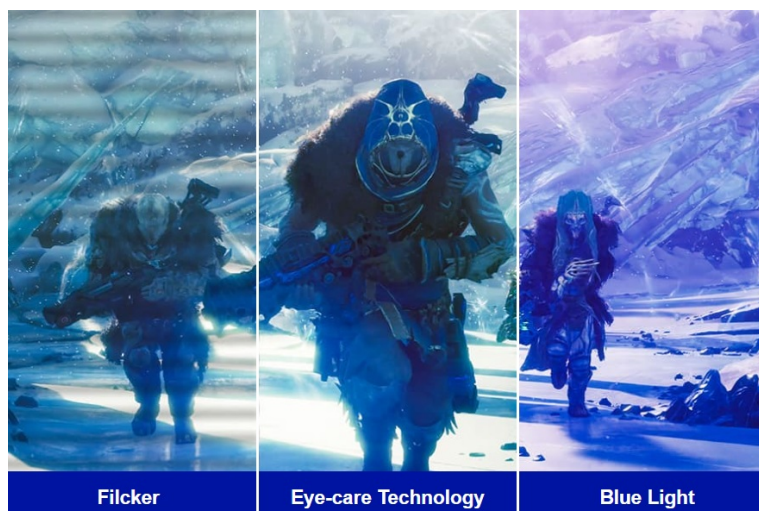

Herní monitor ViewSonic VX27G1-HD na virtuálním bojišti nedělá žádné kompromisy. Disponuje **180Hz obnovovací frekvencí** a **1ms dobou odezvy**, díky čemuž vykresluje obraz hladce a bez zpoždění, takže nad soupeři budete mít vždy kousíček toho klíčového náskoku. **Full HD displej s úhlopříčkou 27"**, podporou HDR10 a **113% pokrytím sRGB barevné palety** zajistí živé a bohaté barvy.

Navíc díky **SuperClear IPS panelu** a jeho širokým pozorovacím úhlům si veškerý obsah dopřejete pohodlně a bez zkreslení i při pohledu ze stran. **Technologie VRR (Variable Refresh Rate)** upravuje obnovovací frekvenci obrazu s frekvencí grafického procesoru, čímž efektivně potlačuje sekání a trhání.

Akční scény, přestřelky, zběsilé závody a další gamingové zážitky si vychutnáte plynule a bez rušivých vizuálních artefaktů. Konektivita v podobě portů **HDMI** a **DisplayPort** umožní snadné připojení **monitoru ViewSonic VX27G1-HD** k moderním PC systémům a **herním konzolám**. Technologie **Eye ProTech** chrání vaše oči před modrým světlem a blikáním, takže si klidně můžete dát i několikahodinový herní maraton.

ViewSonic VX27G1-HD

Herní LED monitor s úhlopříčkou **27"** nabízí Full HD rozlišení **1920 × 1080** obrazových bodů a podporu **HDR10** zobrazení, které poskytuje vynikající kontrast a vysokou přesnost barev. Disponuje dobou odezvy **1 ms**, kontrastním poměrem **1000 : 1**, jasem **300 cd/m²** a **113% pokrytím sRGB** barevné palety. **Variabilní obnovovací frekvence (VRR)** až **180 Hz** zajistí intenzivní akci bez trhání, zadržávání nebo rozmazávání obrazu při pohybu. Příjemné jsou též pozorovací úhly **178°** horizontálně i vertikálně.