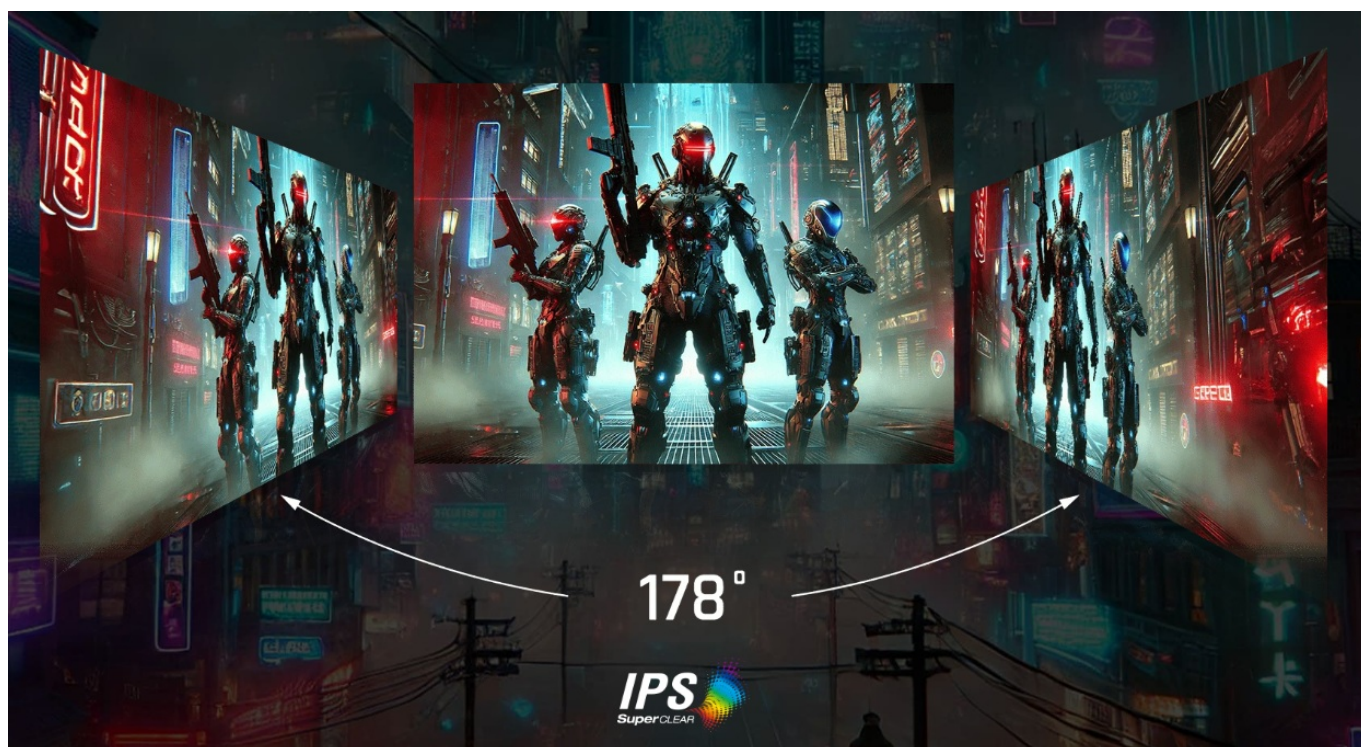

### ViewSonic VX27G1-2K - čistá herní preciznost

Herní monitor ViewSonic VX27G1-2K na virtuálním bojišti nedělá žádné kompromisy. Disponuje **180Hz obnovovací frekvencí** a **1ms dobou odezvy**, díky čemuž vykresluje obraz hladce a bez zpoždění, takže nad soupeři budete mít vždy kousíček toho klíčového náskoku. **QHD displej s úhlopříčkou 27"**, podporou HDR10 a **110% pokrytím sRGB barevné palety** zajistí živé a bohaté barvy.

Navíc díky **SuperClear IPS panelu** a jeho širokým pozorovacím úhlům si veškerý obsah dopřejete pohodlně a bez zkreslení i při pohledu ze stran. **Technologie VRR (Variable Refresh Rate)** upravuje obnovovací frekvenci obrazu s frekvencí grafického procesoru, čímž efektivně potlačuje sekání a trhání.

# ViewSonic VX27G1-2K

Herní LED monitor s úhlopříčkou **27"** nabízí Quad HD rozlišení **2560 × 1440** obrazových bodů a podporu **HDR10** zobrazení, které poskytuje vynikající kontrast a vysokou přesnost barev. Disponuje dobou odezvy **1 ms**, kontrastním poměrem **1000 : 1**, jasem **300 cd/m2** a **110% pokrytím** sRGB barevné palety. **Variabilní obnovovací frekvence (VRR)** až **180 Hz** zajistí intenzivní akci bez trhání, zadrhávání nebo rozmazávání obrazu při pohybu. Příjemné jsou též pozorovací úhly **178°** horizontálně i vertikálně.

## ZÁKLADNÍ SPECIFIKACE

**Typ panelu:** IPS

**Úhlopříčka:** 27"

**Poměr stran:** 16 : 9

**Rozlišení:** 2560 × 1440

**Kontrastní poměr:** 1000 : 1

**Doba odezvy:** 1 ms

**Rozhraní:** 2 × HDMI, 1 × DisplayPort, 1 × audio výstup