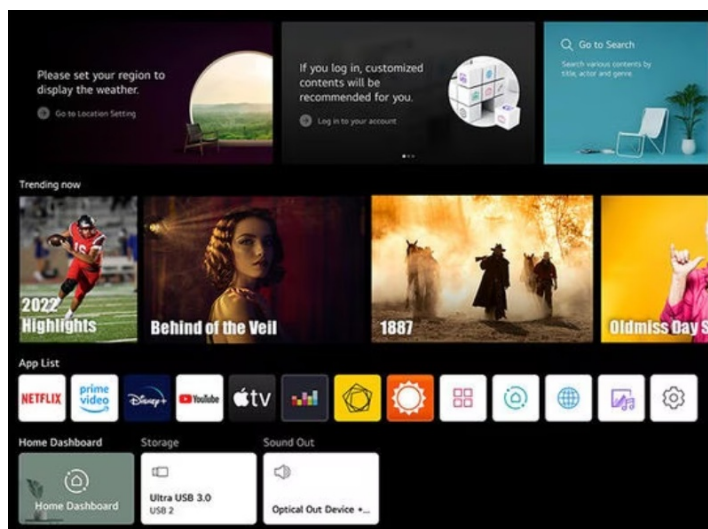

konektivita je zajištěna pomocí **Wi-Fi sítě**, případně lze využít drátové připojení pomocí **RJ-45 portu**. Nechybí ani podpora bezdrátové technologie **Bluetooth** pro připojení sluchátek nebo reproduktorů.