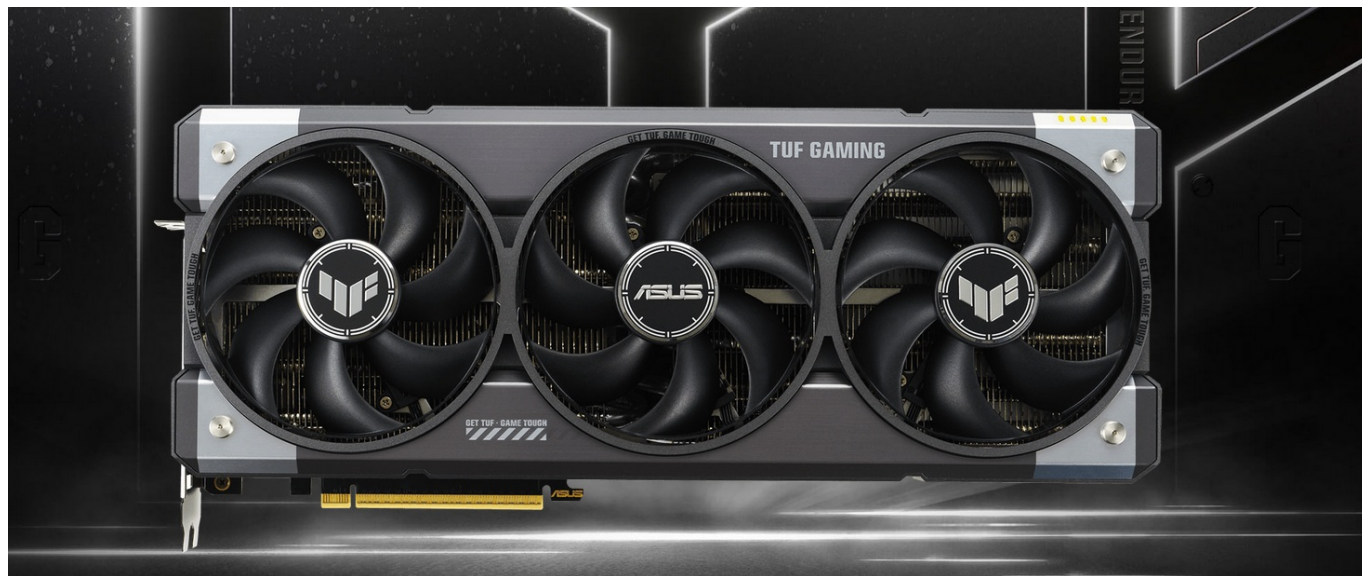

Popis

ASUS TUF GAMING GeForce RTX 5060 Ti - odolnost a výkon bez kompromisů

Grafická karta **ASUS TUF GAMING GeForce RTX 5060 Ti** je připravena být nejlepší. Disponuje vylepšeným chlazením i napájením, takže si poradí s jakoukoli zátěží, která se na ni chystá. Kromě toho se vyznačuje také posíleným designem – **speciálním kovovým exoskeletem**, který zajišťuje mimořádnou pevnost a odolnost. Je poháněna **architekturou NVIDIA Blackwell** a obsahuje nepřeberné množství technologií jak pro hráče, tak tvůrce obsahu.