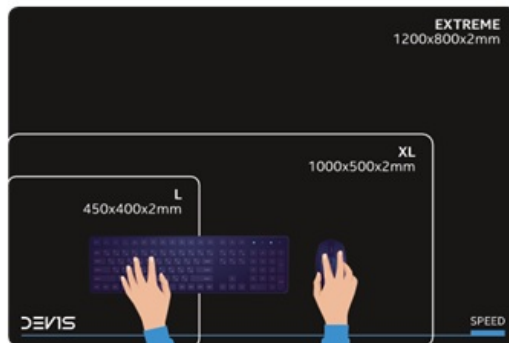

**Popis****DEV1S SPEED XL - když je klíčem k vítězství rychlost**

**Herní podložka pod myš DEV1S SPEED** je určena pro všechny, kteří chtějí mít vítězství ve vlastních rukách. Protože každá milisekunda může rozhodnout, je tato podložka přizpůsobena pro mimořádně hladký skluz a extrémní rychlost pohybu myši. **Kvalitní textilní „speed“ povrch** se stará o to, aby pohyby myši byly rychlejší, hladší a přesnější. Díky tomu můžete okamžitě reagovat na každou herní situaci a překvapit soupeře nečekaným útokem.

Povrch podložky DEV1S SPEED zajistí **precizní ovládání a současně také ochranu kluzných plošek** před nadměrným opotřebením. Spodní strana představuje základnu pro stabilní umístění a plné soustředění jen a pouze na gaming. **Rozměry XL** poskytnou dostatek prostoru nejenom pro umístění myši a její ovládání, ale také pro klávesnici.

S rozměry **1000 × 500 × 2 mm** poskytuje dostatečný prostor pro umístění jak myši, tak klávesnice. Dokonale **hladký povrch s minimálním třením** zajišťuje extra rychlé a přesné pohyby myši, což oceníte zejména při hraní akčních a kompetitivních her. Navíc chrání kluzné podložky (mouse skates) před extrémním opotřebením, což prodlužuje životnost vaší herní myši a zachovává její preciznost.

- Extrémně kluzný textilní povrch pro maximální rychlost pohybu myši
- Velkorysé rozměry 1000 × 500 × 2 mm pro myš i klávesnici
- Perfektní ochrana kluzných plošek (glides) herní myši
- Elegantní moderní design s profesionálním vzhledem
- Vynikající stabilita na stole během intenzivního hraní
- Odolný materiál pro dlouhodobé používání
- Vhodná pro všechny herní žánry a herní styly
- Vyvinuto ve spolupráci s profesionálními hráči