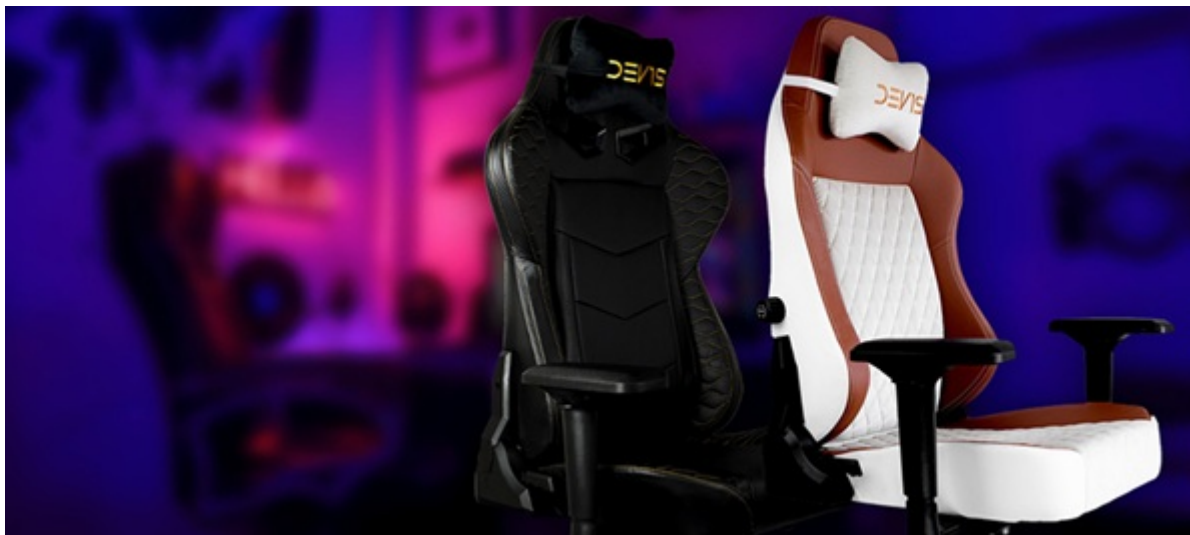

### DEV1S CREMA - posezení pro opravdové šampiony

**Prémiová herní židle DEV1S CREMA**, která svůj vzhled odvozuje od sedaček luxusních sportovních aut. Podporuje maximální pohodlí, které oceníte při dlouhých herních maratonech i náročné práci na počítači. **Židle DEV1S CREMA** je ztělesněním moderní ergonomie. Silné boční vedení poskytuje **potřebnou oporu při intenzivních soutěžních kláních** i dotažení náročných projektů. Povrch je kryt **broušenou koženkou**, která patří mezi prémiové materiály a podílí se na imponantním vzhledu celé židle.

**Ocelová konstrukce** je zárukou odolnosti a dlouhé životnosti. Samozřejmostí jsou bohaté možnosti nastavení, díky kterým se **židle DEV1S CREMA** přizpůsobí rozmanitým požadavkům uživatele. Nabízí například **polohovatelnou opěrku pro bedra**, **výškově nastavitelný sedák** nebo **opěrku pro krk**. Díky tomu poskytne dokonalý komfort pro nejmáchanější části těla během sezení. Pokud hraní her prožíváte až příliš intenzivně, **zabrzditelná kolečka** zamezí nechtěným pohybům.

## DEVIS CREMA

Herní židle **DEVIS CREMA** je kombinací luxusu a elegance, která uspokojí potřeby každého skutečného hráče. **Broušená koženka** připomíná luxusní sedadla nejdražších sportovních aut, zatímco **ocelový rám** zajistí mimořádnou stabilitu a odolnost. **Nastavitelná výška sedáku**, sklápěcí mechanismus a polohovatelná bederní a krční opěrka poskytují dobrou oporu a podporují správné držení těla, které potřebujete při dlouhém sezení u počítače. Zajistí potěší také **zabrzditelná kolečka**.