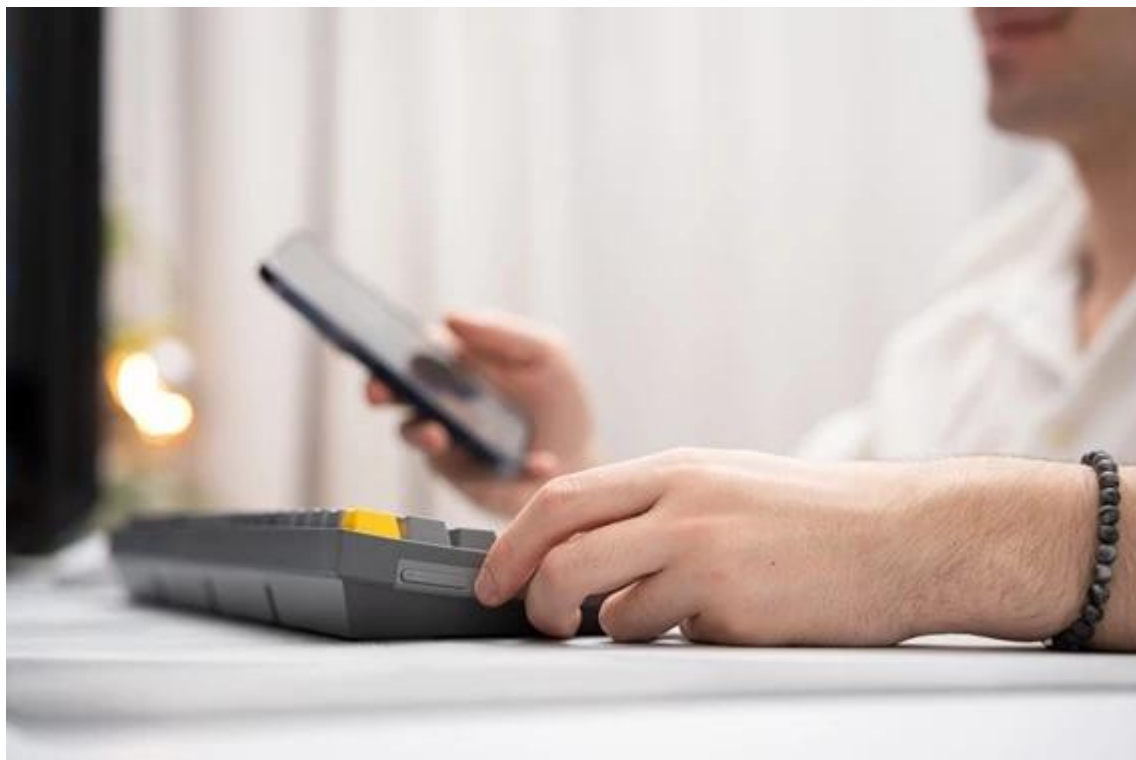

Bezdrátová klávesnice Endorfy Celeris 1800 kombinuje elegantní design s kvalitními spínači a podporuje dokonale plynulé a přesné ovládání her. Součástí klávesnice je rovněž **numerický blok**, takže se plnohodnotně uplatní také při pracovních činnostech. Rozložení jednotlivých kláves **optimalizuje celkovou velikost**, a tak při menších rozměrech získáte model, který disponuje všemi funkcemi standardní klávesnice.

Mechanická klávesnice Endorfy Celeris 1800 je na zadní straně vybavena praktickým **přepínačem, který zajistí kompatibilitu jak se systémy s operačním systémem Windows, tak macOS**. Díky tomu můžete plynule přecházet mezi systémy, respektive různými zařízeními. Bezdrátové připojení pomocí **Bluetooth** nebo **USB adaptéru** (2,4 GHz) vám umožní spárování s PC, herní konzolí. Nechybí ani rozhraní **USB-C** pro kompatibilitu s dalšími zařízeními.

Klávesnice Endorfy Celeris 1800 je vybavena na boční straně tlačítka **Side Tune** - inspirované smartphony. Umožní vám ovládat hlasitost, aniž byste museli myši zdlouhavě hledat a klikat na správnou ikonu. Můžete také upravit jejich funkci a vytvořit makra nebo zkratky pro kancelářskou činnost.

Jednotlivé konstrukční prvky klávesnice jsou navrženy tak, aby poskytovaly maximální pohodlí. Konstrukce je pevná a efektivně **snižuje vibrace** při jakékoli činnosti - od gamingu po psaní. Horní deska je vyztužena **epoxitovým laminátem** ze skelných vláken, díky čemuž zvládne vysokou provozní zátěž a mechanický tlak. **Kvalitní spínače** přesně a hladce reagují na každý stisk a dvoustupňové provedení se stlačenou pružinou vnímá rozdíl v tlaku a síle, což oceníte zejména při