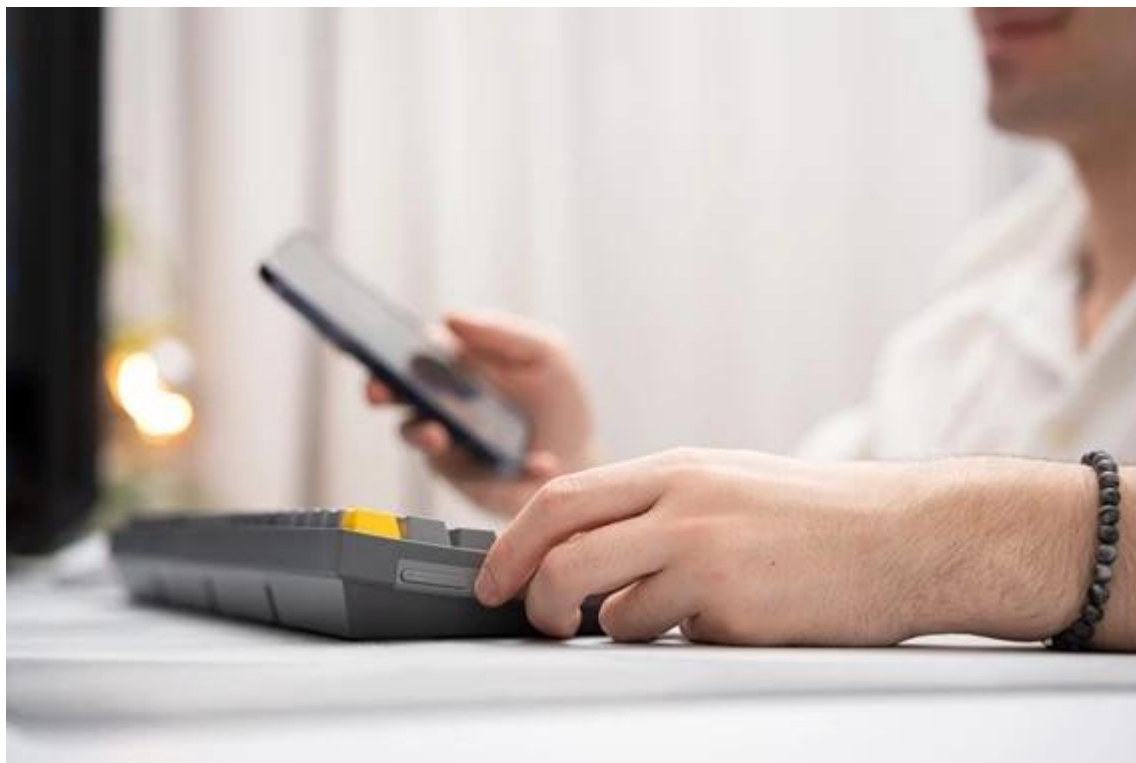

Bezdrátová klávesnice Endorfy Celeris 1800 kombinuje elegantní design s kvalitními spínači a podporuje dokonale plynulé a přesné ovládání her. Součástí klávesnice je rovněž **numerický blok**, takže se plnohodnotně uplatní také při pracovních činnostech. Rozložení jednotlivých kláves **optimalizuje celkovou velikost**, a tak při menších rozměrech získáte model, který disponuje všemi funkcemi standardní klávesnice.

Mechanická klávesnice Endorfy Celeris 1800 je na zadní straně vybavena praktickým **přepínačem, který zajistí kompatibilitu jak se systémy s operačním systémem Windows, tak macOS**. Díky tomu můžete plynule přecházet mezi systémy, respektive různými zařízeními. Bezdrátové připojení pomocí **Bluetooth** nebo **USB adaptéru** (2,4 GHz) vám umožní spárování s PC, herní konzolí. Nechybí ani rozhraní **USB-C** pro kompatibilitu s dalšími zařízeními.

Klávesnice Endorfy Celeris 1800 je vybavena na boční straně tlačítka **Side Tune** - inspirované smartphony. Umožní vám ovládat hlasitost, aniž byste museli myši zdlouhavě hledat a klikat na správnou ikonu. Můžete také upravit jejich funkci a vytvořit makra nebo zkratky pro kancelářskou činnost.

Jednotlivé konstrukční prvky klávesnice jsou navrženy tak, aby poskytovaly maximální pohodlí. Konstrukce je pevná a efektivně **snižuje vibrace** při jakékoli činnosti - od gamingu po psaní. Horní deska je vyztužena **epoxitovým laminátem** ze skelných vláken, díky čemuž zvládne vysokou provozní zátěž a mechanický tlak. **Kvalitní spínače** přesně a hladce reagují na každý stisk a dvoustupňové provedení se stlačenou pružinou vnímá rozdíl v tlaku a síle, což oceníte zejména při