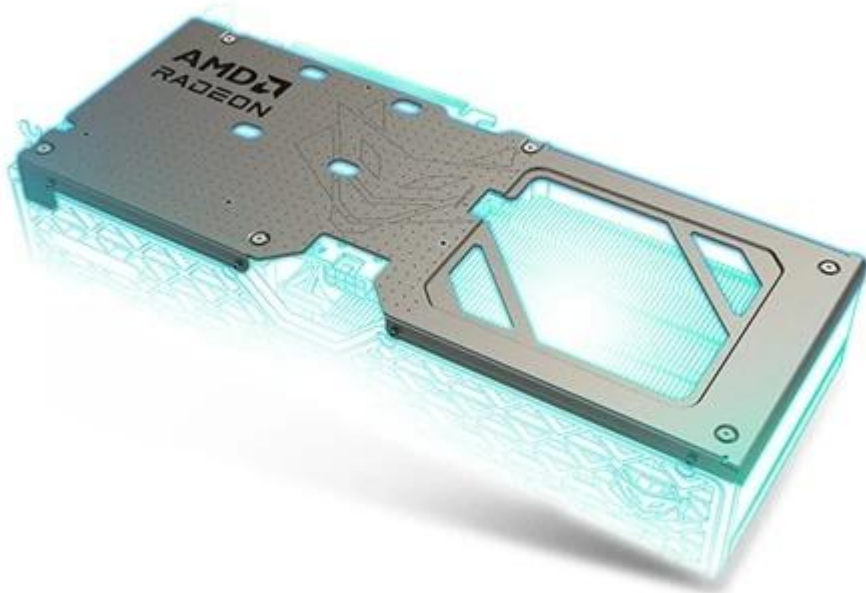

## Sapphire Radeon NITRO+ RX 9060 XT Gaming OC - grafika jako malovaná

S **grafickou kartou Sapphire Radeon NITRO+ RX 9060 XT Gaming OC** navštívíte herní světy ve vysokém rozlišení a detailech. Je určena do moderních PC sestav, které se zaměřují na maximální gamingové zážitky nebo profesionální grafickou práci. Držte se pevně za opěrky své židle, tahle grafika vás ohromí. Grafickou kartu pohání **architektura AMD RDNA 4**, která ve spojení se **16 GB paměti typu GDDR6** podporuje špičkový výkon a rychlost.

Můžete se tak rozloučit s prodlevami nebo sekaným vykreslováním grafiky během hraní. Hrát budete výhradně jen ve vysokém rozlišení – od klidného průzkumu uzavřené lokace až po otevřené herní světy nebo epické bitvy, kde se pohybuje spousta dynamických objektů a nepřátel. Grafická karta **Sapphire Radeon NITRO+ RX 9060 XT Gaming OC** přichází s **pokročilým systémem chlazení Tri-X** s volným průtokem a trojicí ventilátorů.

Proudění vzduchu tímto způsobem snižuje turbulence, efektivně odvádí teplo a zajišťuje konzistentní výkon po celou dobu chodu. **Ventilátory AeroCurve Fan Blade** se vyznačují vylepšeným designem pro snížení tření a zvýšení otáček při zachování nízké hladiny hluku. Tato konstrukce zajistí lepší proudění vzduchu a účinnost chlazení v náročných provozních scénářích.