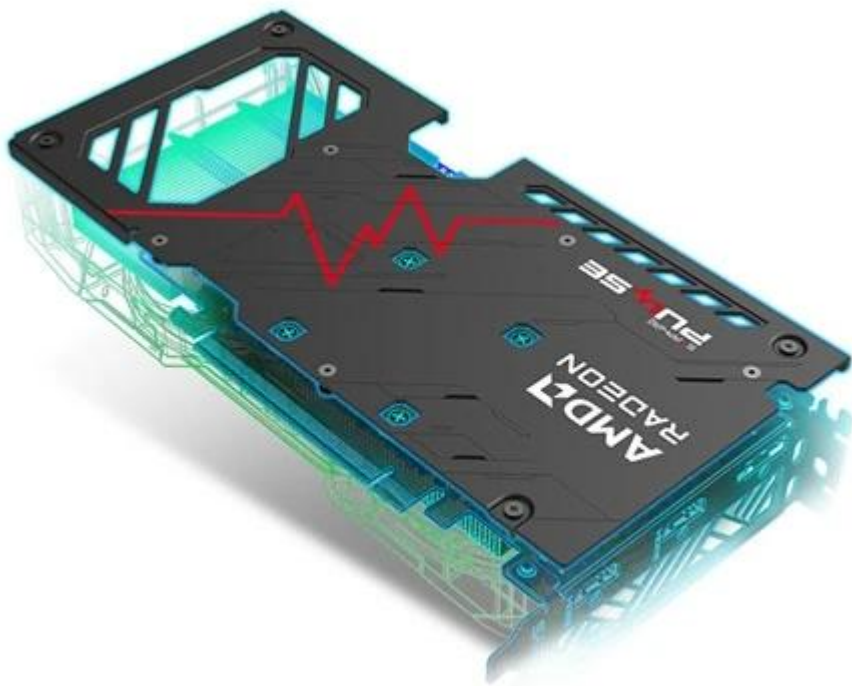

## SAPPHIRE RADEON PULSE RX 9060 XT GAMING OC 8GB

|              |   |
|--------------|---|
| Cena celkem: | <b>9 383 Kč</b><br><b>(bez DPH: 7 755 Kč)</b> |
| Běžná cena:  | <b>10 322 Kč</b>                              |
| Ušetříte:    | <b>938 Kč</b>                                 |
| Kód zboží:   | VGASAP1060                                    |
| Part No.:    | 11350-04-20G                                  |
| Záruka:      | 36 měs.                                       |
| Stav:        | Nové zboží                                    |

### Sapphire Radeon PULSE RX 9060 XT GAMING OC - grafika bez kompromisů

S **grafickou kartou Sapphire Radeon PULSE RX 9060 XT GAMING OC** navštívíte herní světy ve vysokém rozlišení a detailech a odvedete pořádný kus práce na svých vizuálních projektech. Je určena do moderních PC sestav, které se zaměřují jak na gamingové zážitky, tak profesionální grafickou práci. Držte se pevně za opěrky své židle, tahle grafika vás ohromí.

Grafickou kartu pohání **architektura AMD RDNA 4**, která ve spojení s **8 GB paměti typu GDDR6** podporuje špičkový výkon a rychlost. Můžete se tak rozloučit s prodlevami nebo sekaným vykreslováním grafiky během hraní. Hrát, tvořit, editovat, streamovat budete výhradně jen ve vysokém rozlišení. **Grafická karta Sapphire Radeon PULSE RX 9060 XT GAMING OC** přichází s pokročilým **systemem chlazení s volným průtokem a dvojicí ventilátorů**. Proudění vzduchu tímto způsobem snižuje turbulence, efektivně odvádí teplo a zajišťuje konzistentní výkon po celou dobu chodu.

**Ventilátory AeroCurve Fan Blade** se vyznačují vylepšeným designem pro snížení tření a zvýšení otáček při zachování nízké hladiny hluku. Tato konstrukce tak zajistí lepší proudění vzduchu a účinnost chlazení v náročných provozních scénářích. Design se **zadní kovovou deskou** zvyšuje ochranu proti nechtěnému ohýbání a poškození. Současně pomáhá také s chlazením grafické karty.