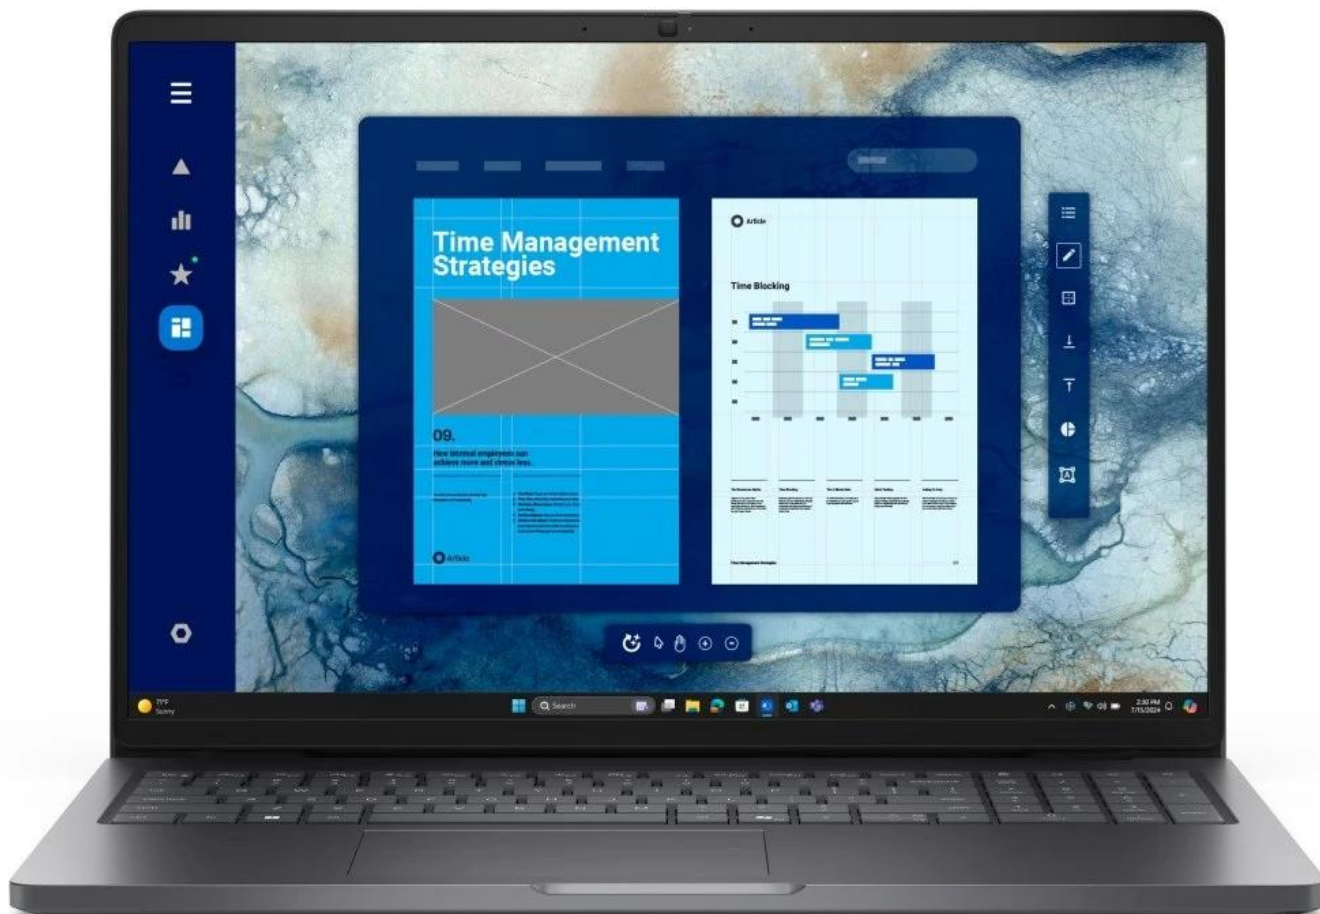

Notebook Dell Pro 16 PC16250 je spolehlivý pracant, se kterým ke svým projektům a úkolům přidáte také špetku originality umělé inteligence. Tento model je vybaven **procesorem Intel Core 5 120U**, který zvládne všechny PC činnosti moderní doby. CPU spolu s **nadstandardní 16GB RAM DDR5** zajistí spolehlivý provoz toho nejnáročnějšího softwaru i multitasking a postará se nejen o práci, ale také zábavu.

Displej s úhlopříčkou 16 palců nabízí plochu pro komfortní zobrazení aplikací, tabulek, dokumentů a samozřejmě digitálních multimédií. **Full HD+ rozlišení** produkuje jasný a ostrý obraz, který je dokonale čitelný i díky antireflexní úpravě.

Microsoft Copilot - váš tvůrčí asistent

Jednoduchý a snadno použitelný **AI nástroj Copilot** vám pomůže s každým úkolem. Tato **umělá inteligence** dokáže zpracovat velké množství informací a vytvořit vstupní podklady, rešerše, celý projekt nebo jen jeho část, a spoustu dalšího. Stiskem jediné klávesy na klávesnici spustíte pomocníka, který vám vždy přijde na pomoc, ať už hledáte informaci, inspiraci nebo návrh řešení. Co umí? Odpovídat na otázky, **psát, tvořit obrázky a generovat** další obsah podle toho, co si přejete.

Dell Pro 16 PC16250

Moderní 16" business notebook s procesorem Intel Core 5 a pokročilými bezpečnostními funkcemi.

Představujeme výkonný pracovní notebook Dell Pro 16 PC16250, nástupce modelu Latitude 3550, vybavený 10jádrovým