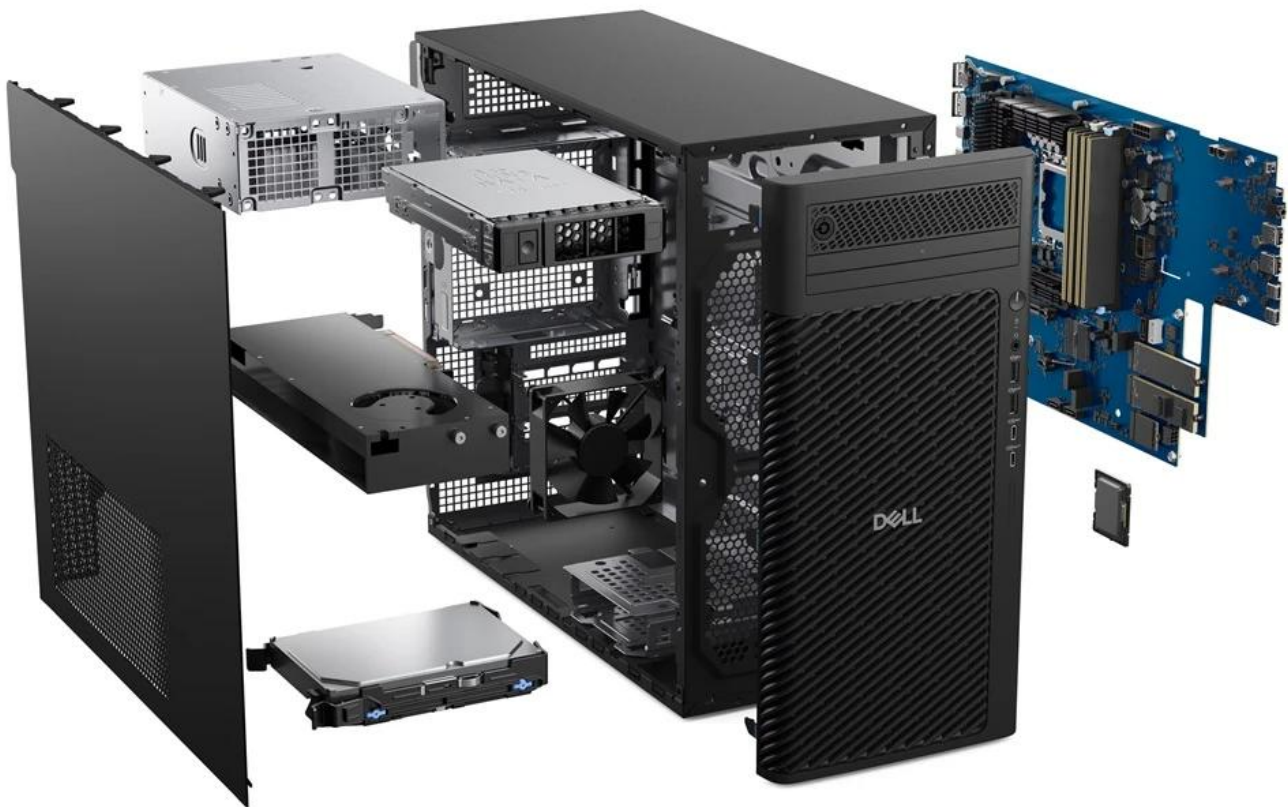

DELL Pro Max Tower T2 FCT2250 - pracujte jednoduše a efektivně s AI

Pracovní stanice DELL Pro Max Tower T2 FCT2250 disponuje nejenom špičkovým výkonem, ale také **moderní AI**, se kterou vyřešíte náročné úkoly vcukuletu.

Základem výkonu je **procesor Intel Core Ultra 9 285**, který si poradí s nejnáročnějšími procesy a softwarem. Ve spojení s nadstandardní **32GB RAM DDR5** veškeré výpočty běží svižně a bez zpoždění i při **multitaskingu**.

celého systému. K dispozici je také potřebná konektivita, která vám umožní připojit rozmanité periferie od flashdisku po monitor a vytvořit tak všestranné pracoviště.

Optimalizujte každodenní práci pomocí AI. **Desktop DELL Pro Max Tower T2 FCT2250** přináší pokrok na poli práce, a to díky umělé inteligenci. Tento model je osazen CPU s **integrovanou jednotkou NPU**, která je navržena speciálně pro procesy umělé inteligence. Skvěle se uplatní při práci s **AI nástroji** typu **Microsoft Copilot** a umožní vám generovat množství textů, obrazového obsahu, analyzovat data, tvořit rešerše, prezentace apod. **DELL Pro Max Tower T2 FCT2250** je ideální při multitaskingu nebo při automatizaci každodenní firemní rutiny.