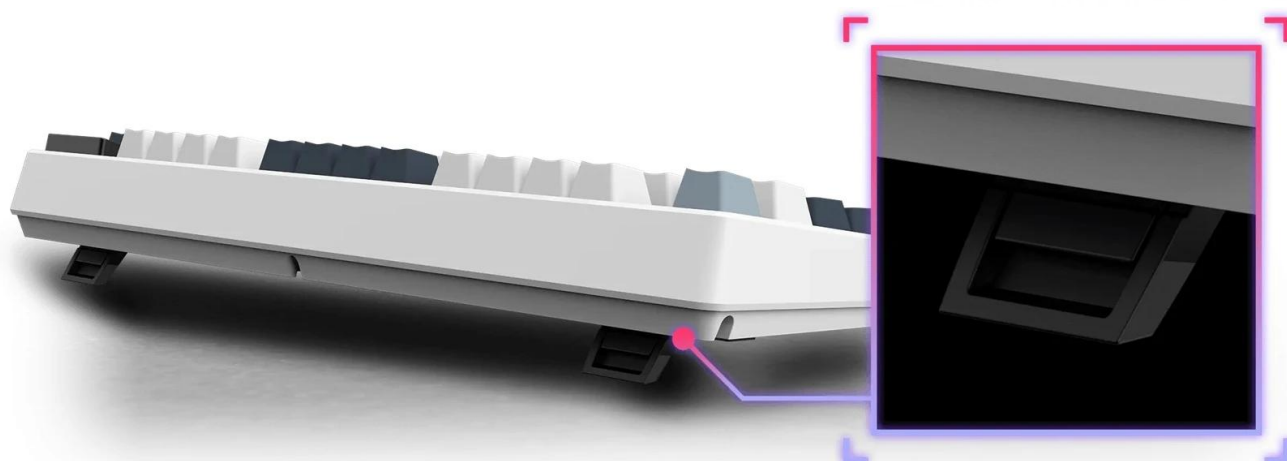

Ilustrační foto: Klávesnice má krátký levý shift a 2řádkový enter.

Bezdrátová herní klávesnice MSI FORGE GK600 TKL WIRELESS vám poskytne svobodu bez kabelů a výkon bez kompromisů. Podporuje nejenom rychlou odezvu, ale také tichý chod. Díky třem režimům připojení se plně přizpůsobí vašim požadavkům. Mechanická klávesnice **MSI FORGE GK600 TKL WIRELESS** je osazena lineárními spínači, které jsou rozloženy tak chytře a efektivně, aby bylo dosaženo kompaktních rozměrů.

Navíc lze spínače vyměnit během provozu a své zážitky si přizpůsobíte i s ohledem na typ činnosti. Dále nechybí odolné PBT nebo těsnění tlumící rušivý zvuk klapání. Sami poznejte, jak je klávesnice **MSI FORGE GK600 TKL WIRELESS** všestranná a uplatní se nejen v boji, ale také při práci. Mezi přednosti patří přítomnost jednoduchého displeje, na kterém zobrazíte základní informace o klávesnici - jako stav baterie, profil RGB podsvícení nebo úroveň jasů. Informace tak vidíte na první pohled.